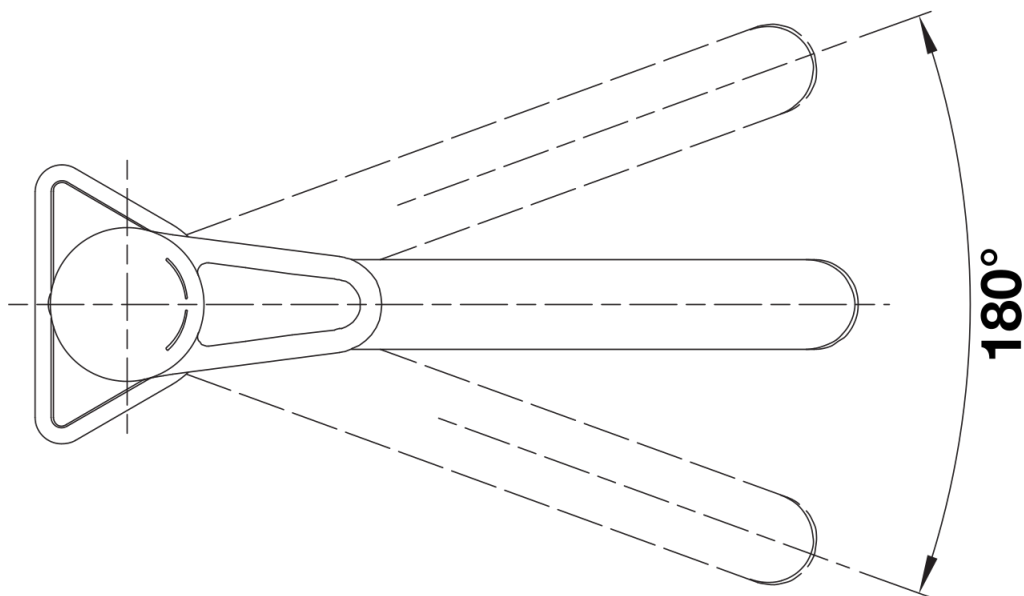

Termék adatlapja BLANCOWEGA II

Cikkszám 526408

Előnyök

- Felső karos csaptelep a könnyebb kezelhetőség és a rugalmas konyhatervezés érdekében
- Különösen alkalmas kompakt mosogatókhoz és medencékhez
- Színazonos a SILGRANIT mosogatókkal és medencékkel

Színek

Kapható színek:
silgranit fehér/króm
silgranit fekete/króm
antracit/króm
alumetál/króm
jázmin/króm
kávész/króm

SILGRANIT-Look, kétszínű silgranit fehér/króm

Szállítmány tartalma

- 180° fokban elforgatható kifolyó
- A csaptelep beépítéséhez 35 mm átmérőjű furat szükséges
- Kerámiabetéttel
- Műanyag bevonatú zuhanycső
- Rugalmas, 550 mm hosszú csatlakozótömlők és $\frac{3}{8}$ " anyával a különösen könnyű és biztonságos szereléshez
- Szabadalmazott vízszugárszabályzó a lényegesen kisebb vízkőlerakódásért
- Stabilizálólemez a konyhai csaptelep stabilitásának növelésére rozsdamentes acélból készült mosogatókba történő beépítéskor
- Minden csaptelep szerkezetiileg biztosított a visszafolyás ellen az EN 1717 szabvány szerint
- LGA minősítés
- DVGW minősítés

Részletek

Forgási tartomány

Oldalnézet