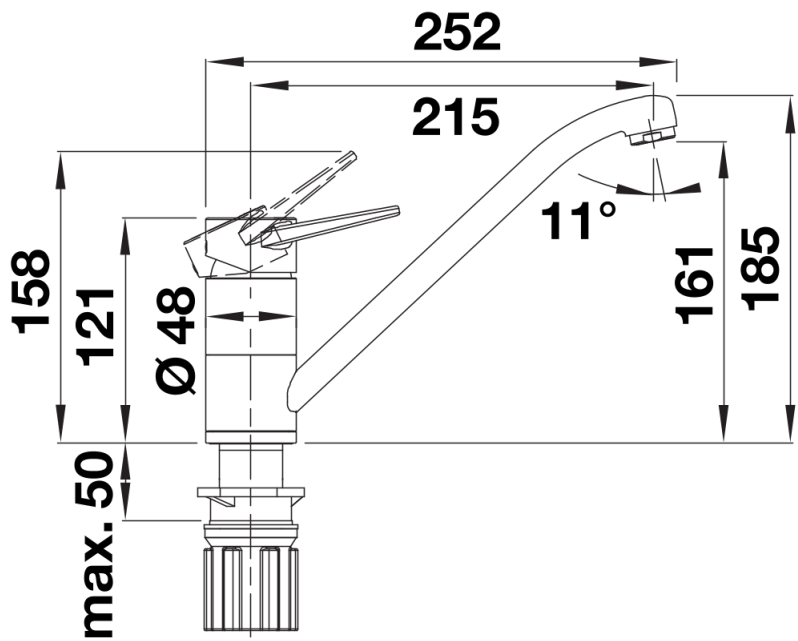

Termék adatlapja BLANCOWEGA II

Cikkszám 526408

Előnyök

- Felső karos csaptelep a könnyebb kezelhetőség és a rugalmas konyhatervezés érdekében
- Különösen alkalmas kompakt mosogatókhoz és medencékhez
- Színazonos a SILGRANIT mosogatókkal és medencékkel

Színek

Kapható színek:
silgranit fehér/króm
silgranit fekete/króm
antracit/króm
alumetál/króm
jázmin/króm
kávész/króm

SILGRANIT-Look, kétszínű silgranit fehér/króm

Szállítmány tartalma

- 180° fokban elforgatható kifolyó
- A csaptelep beépítéséhez 35 mm átmérőjű furat szükséges
- Kerámiabetéttel
- Műanyag bevonatú zuhanycső
- Rugalmas, 550 mm hosszú csatlakozótömlők és $\frac{3}{8}$ " anyával a különösen könnyű és biztonságos szereléshez
- Szabadalmazott vízszugárszabályzó a lényegesen kisebb vízkőlerakódásért
- Stabilizálólemez a konyhai csaptelep stabilitásának növelésére rozsdamentes acélból készült mosogatókba történő beépítéskor
- Minden csaptelep szerkezetiileg biztosított a visszafolyás ellen az EN 1717 szabvány szerint
- LGA minősítés
- DVGW minősítés

Részletek

Forgási tartomány

Oldalnézet