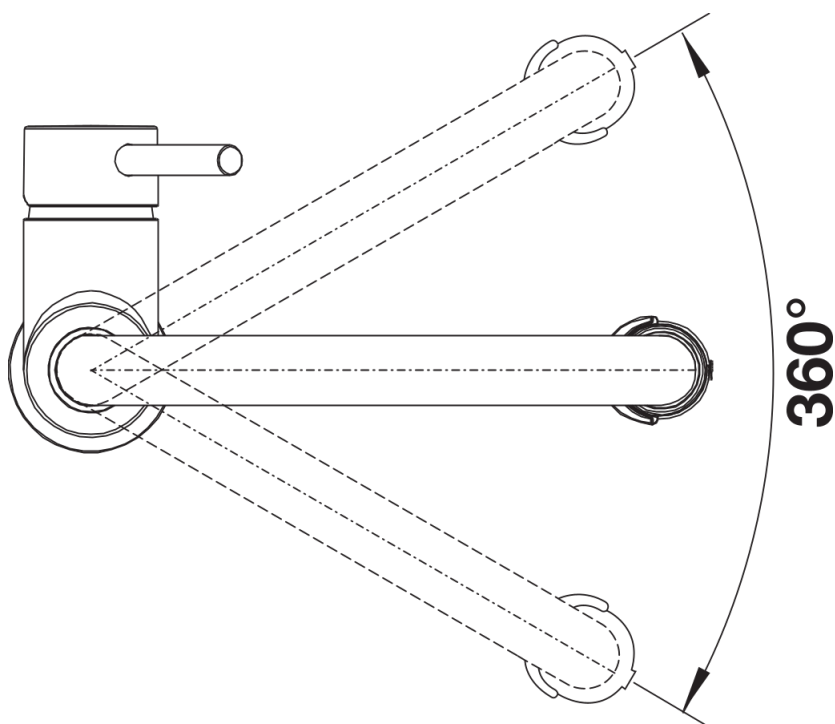

Termék adatlapja CATRIS-S Flexo

Cikkszám 525793

Előnyök

- Klasszikus vonalak félprofesszionális formatervezéssel és igényes kialakítással
- Matt fekete kivitel a környezettel való harmonizálás érdekében
- A rugalmas, fekete színű gumitömlő optimális mozgási lehetőséget biztosít
- Kétállású zuhany, könnyű váltás a normál vízszugár és a zuhany sugár között
- A zuhanyfej kényelmesen rögzíthető a precíz mágneses tartó segítségével
- A kis magasságnak köszönhetően tökéletesen kombinálható felső szekrényekkel

Színek

Kapható színek:
matt fekete

Extra színek matt fekete

Szállítmány tartalma

- 360° fokban elforgatható kifolyó
- 35 mm-es átmérőjű csaplyukfurat szükséges
- Patron kerámia tömítéssel
- Műanyag zuhanycső
- Rugalmas, 450 mm hosszú csatlakozótömlők $\frac{3}{8}$ "-os anyával a különösen könnyű és biztonságos szereléshez
- Szabadalmazott vízszugárszabályzó a lényegesen kisebb vízkőlerakódásért
- Stabilizálólemez a konyhai csaptelep stabilitásának növeléséhez rozsdamentes acélból készült mosogatókba történő beépítéskor
- Alapkitelben visszafolyásgátlóval van felszerelve, így visszafolyás ellen biztosítva az EN1717 szabvány szerint

Részletek

Forgási tartomány

Oldalnézet