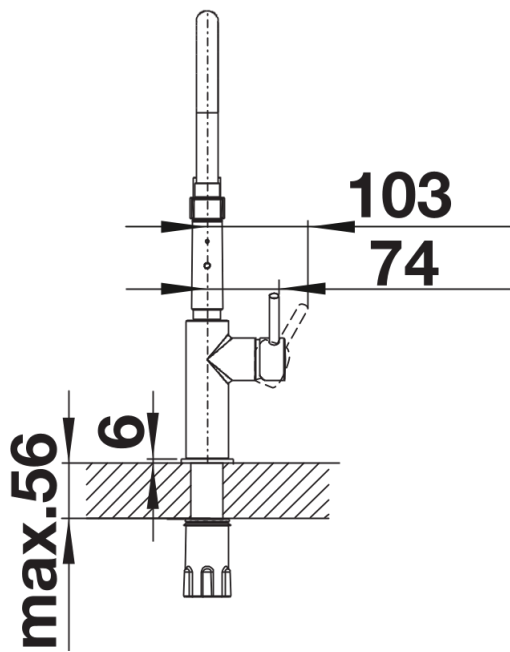

Termék adatlapja CATRIS-S Flexo

Cikkszám 525793

Előnyök

- Klasszikus vonalak félprofesszionális formatervezéssel és igényes kialakítással
- Matt fekete kivitel a környezettel való harmonizálás érdekében
- A rugalmas, fekete színű gumitömlő optimális mozgási lehetőséget biztosít
- Kétállású zuhany, könnyű váltás a normál vízszugár és a zuhany sugár között
- A zuhanyfej kényelmesen rögzíthető a precíz mágneses tartó segítségével
- A kis magasságnak köszönhetően tökéletesen kombinálható felső szekrényekkel

Színek

Kapható színek:
matt fekete

Extra színek matt fekete

Szállítmány tartalma

- 360° fokban elforgatható kifolyó
- 35 mm-es átmérőjű csaplyukfurat szükséges
- Patron kerámia tömítéssel
- Műanyag zuhanycső
- Rugalmas, 450 mm hosszú csatlakozótömlők $\frac{3}{8}$ "-os anyával a különösen könnyű és biztonságos szereléshez
- Szabadalmazott vízszugárszabályzó a lényegesen kisebb vízkőlerakódásért
- Stabilizálólemez a konyhai csaptelep stabilitásának növeléséhez rozsdamentes acélból készült mosogatókba történő beépítéskor
- Alapkitelben visszafolyásgátlóval van felszerelve, így visszafolyás ellen biztosítva az EN1717 szabvány szerint

Részletek

Forgási tartomány

Oldalnézet