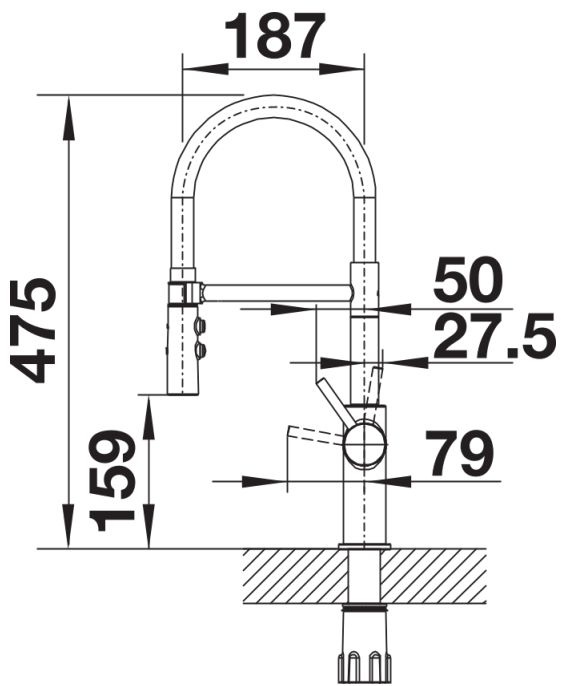

Termék adatlapja CATRIS-S Flexo

Cikkszám 525793

Előnyök

- Klasszikus vonalak félprofesszionális formatervezéssel és igényes kialakítással
- Matt fekete kivitel a környezettel való harmonizálás érdekében
- A rugalmas, fekete színű gumitömlő optimális mozgási lehetőséget biztosít
- Kétállású zuhany, könnyű váltás a normál vízszugár és a zuhany sugár között
- A zuhanyfej kényelmesen rögzíthető a precíz mágneses tartó segítségével
- A kis magasságnak köszönhetően tökéletesen kombinálható felső szekrényekkel

Színek

Kapható színek:
matt fekete

Extra színek matt fekete

Szállítmány tartalma

- 360° fokban elforgatható kifolyó
- 35 mm-es átmérőjű csaplyukfurat szükséges
- Patron kerámia tömítéssel
- Műanyag zuhanycső
- Rugalmas, 450 mm hosszú csatlakozótömlők $\frac{3}{8}$ "-os anyával a különösen könnyű és biztonságos szereléshez
- Szabadalmazott vízszugárszabályzó a lényegesen kisebb vízkőlerakódásért
- Stabilizálólemez a konyhai csaptelep stabilitásának növeléséhez rozsdamentes acélból készült mosogatókba történő beépítéskor
- Alapkitelben visszafolyásgátlóval van felszerelve, így visszafolyás ellen biztosítva az EN1717 szabvány szerint

Részletek

Forgási tartomány

Oldalnézet