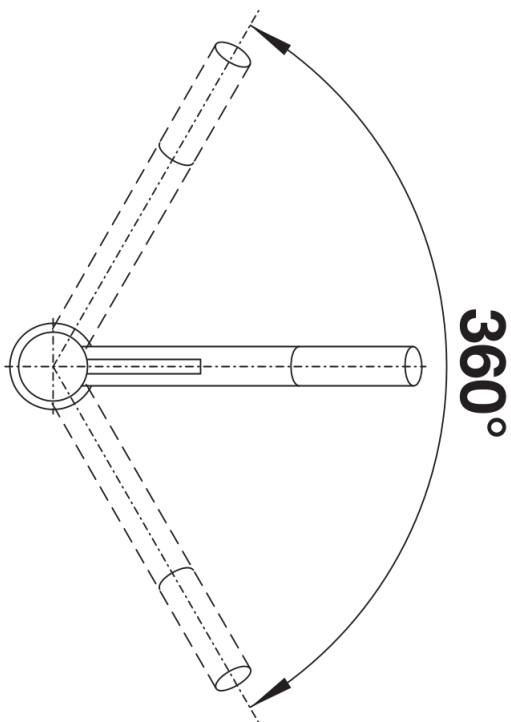

Termék adatlapja KANO

Cikkszám 526667

Előnyök

- Karcsú csapterep esztétikus formatervezéssel
- Matt fekete kivitel a környezettel való harmonizálás érdekében
- Különösen alkalmas kompakt mosogatókhoz
- A 360° fokban elforgatható kifolyó szélesebb körű használhatóságot tesz lehetővé

Színek

Kapható színek:
matt fekete

Extra színek matt fekete

Szállítmány tartalma

- Kerámiabetéttel
- Rugalmas, 350 mm hosszú csatlakozótömlők és $\frac{3}{8}$ " anyával a különösen könnyű és biztonságos szereléshez
- Stabilizálólemez a konyhai csaptelep stabilitásának növelésére rozsdamentes acélból készült mosogatókba történő beépítéskor
- Szabadalmazott vízsugárszabályzó a lényegesen kisebb vízkőlerakódásért
- A csaptelep beépítéséhez 35 mm átmérőjű furat szükséges

Részletek

Forgási tartomány

Oldalnézet