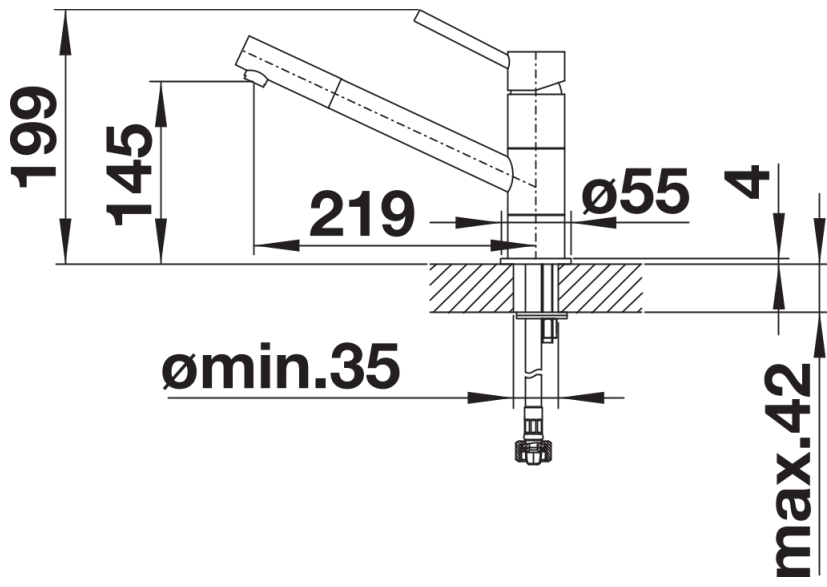

Termék adatlapja KANO

Cikkszám 526667

Előnyök

- Karcsú csapterep esztétikus formatervezéssel
- Matt fekete kivitel a környezettel való harmonizálás érdekében
- Különösen alkalmas kompakt mosogatókhoz
- A 360° fokban elforgatható kifolyó szélesebb körű használhatóságot tesz lehetővé

Színek

Kapható színek:
matt fekete

Extra színek matt fekete

Szállítmány tartalma

- Kerámiabetéttel
- Rugalmas, 350 mm hosszú csatlakozótömlők és $\frac{3}{8}$ " anyával a különösen könnyű és biztonságos szereléshez
- Stabilizálólemez a konyhai csaptelep stabilitásának növelésére rozsdamentes acélból készült mosogatókba történő beépítéskor
- Szabadalmazott vízsugárszabályzó a lényegesen kisebb vízkőlerakódásért
- A csaptelep beépítéséhez 35 mm átmérőjű furat szükséges

Részletek

Forgási tartomány

Oldalnézet