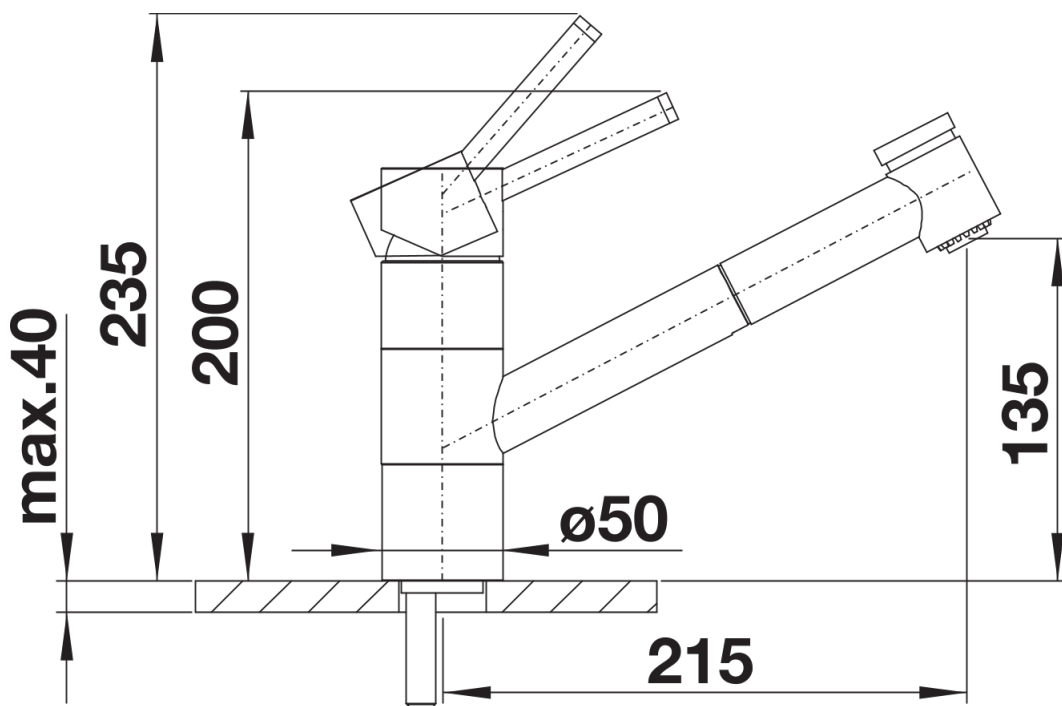

Tervezési információk

- Az ND változat esetében áramlásszabályozóval a vízmelegítő védelme érdekében.

Szállítmány tartalma

- A kifolyócső 120°-ban elforgatható
- 35 mm átmérőjű csaplyukfurat szükséges
- Kerámiabetéttel
- Fémburkolatú zuhanycső
- 450 mm hosszú rugalmas csatlakozócsövek és $\frac{3}{8}$ "-es anya a különösen könnyű és biztonságos felszereléshez
- Szabadalmazott vízszugár-szabályozó a lényegesen kisebb vízkövesedés érdekében
- Rögzítőalátét a csaptelep stabilitásának növelése érdekében rozsdamentes mosogatókba történő beszerelés esetén
- Visszacsapó szeleppel, ami garantáltan meggátolja a visszafolyást az EN 1717 szabványnak megfelelően
- LGA minősítés
- DVGW minősítés

Részletek

Forgási tartomány

Oldalnézet