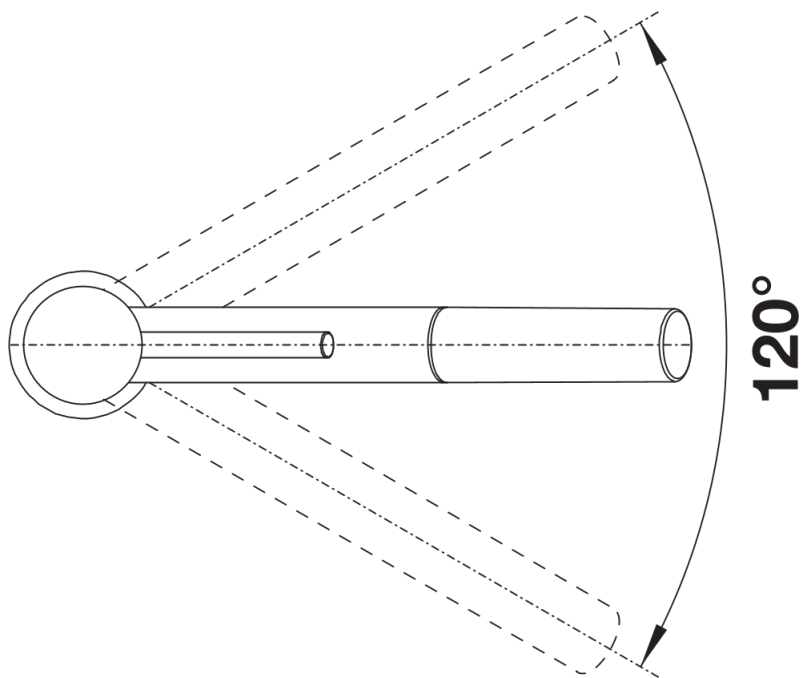

Termék adatlapja KANO-S

Cikkszám 521503

Előnyök

- Karcsú csaptelep esztétikus dizájnnal
- Kihúzható csapfejjel
- Különösen alkalmas kompakt mosogatókhoz
- A 120° fokban elforgatható kifolyó szélesebb körű használhatóságot tesz lehetővé

Színek

Kapható színek:

króm

galvanic króm

Szállítmány tartalma

- 120° fokban elforgatható kifolyó
- Műanyag bevonatú zuhanycső
- A csaptelep beépítéséhez 35 mm átmérőjű furat szükséges
- Kerámiabetéttel
- Rugalmas, 350 mm hosszú csatlakozótömlők $\frac{3}{8}$ "-os anyával a különösen könnyű és biztonságos szereléshez

Részletek

Forgási tartomány

Oldalnézet