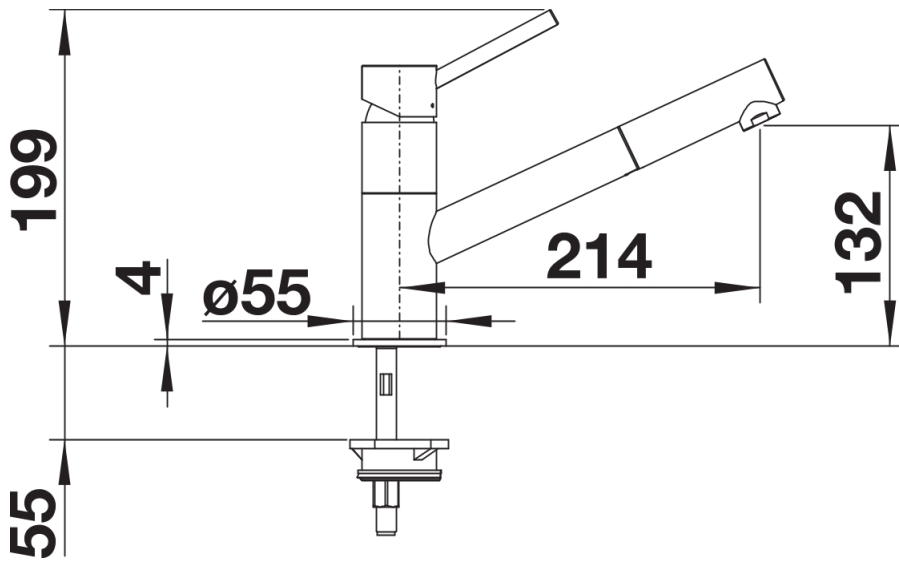

Termék adatlapja KANO-S

Cikkszám 521503

Előnyök

- Karcsú csaptelep esztétikus dizájnnal
- Kihúzható csapfejjel
- Különösen alkalmas kompakt mosogatókhoz
- A 120° fokban elforgatható kifolyó szélesebb körű használhatóságot tesz lehetővé

Színek

Kapható színek:

króm

galvanic króm

Szállítmány tartalma

- 120° fokban elforgatható kifolyó
- Műanyag bevonatú zuhanycső
- A csaptelep beépítéséhez 35 mm átmérőjű furat szükséges
- Kerámiabetéttel
- Rugalmas, 350 mm hosszú csatlakozótömlők $\frac{3}{8}$ "-os anyával a különösen könnyű és biztonságos szereléshez

Részletek

Forgási tartomány

Oldalnézet