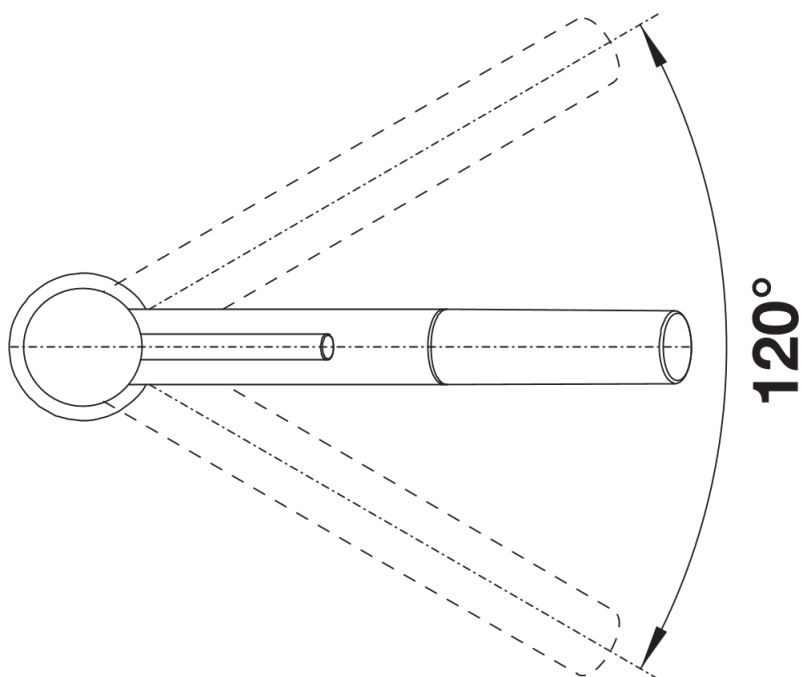

Termék adatlapja KANO-S

Cikkszám 526668

Előnyök

- Karcsú csaptelep esztétikus formatervezéssel
- Matt fekete kivitel a környezettel való harmonizálás érdekében
- Kihúzható csapfejjel
- Különösen alkalmas kompakt mosogatókhoz
- A 120° fokban elforgatható kifolyó szélesebb körű használhatóságot tesz lehetővé

Színek

Kapható színek:
matt fekete

Extra színek matt fekete

Szállítmány tartalma

- Kerámiabetéttel
- Rugalmas, 350 mm hosszú csatlakozótömlők és $\frac{3}{8}$ " anyával a különösen könnyű és biztonságos szereléshez
- Műanyag bevonatú zuhanycső
- Stabilizálólemez a konyhai csaptelep stabilitásának növelésére rozsdamentes acélból készült mosogatókba történő beépítéskor
- Szabadalmazott vízsugárszabályzó a lényegesen kisebb vízkőlerakódásért
- Minden csaptelep szerkezetiileg biztosított a visszafolyás ellen az EN 1717 szabvány szerint

-
A csaptelep beépítéséhez 35 mm átmérőjű furat szükséges

Részletek

Forgási tartomány

Oldalnézet