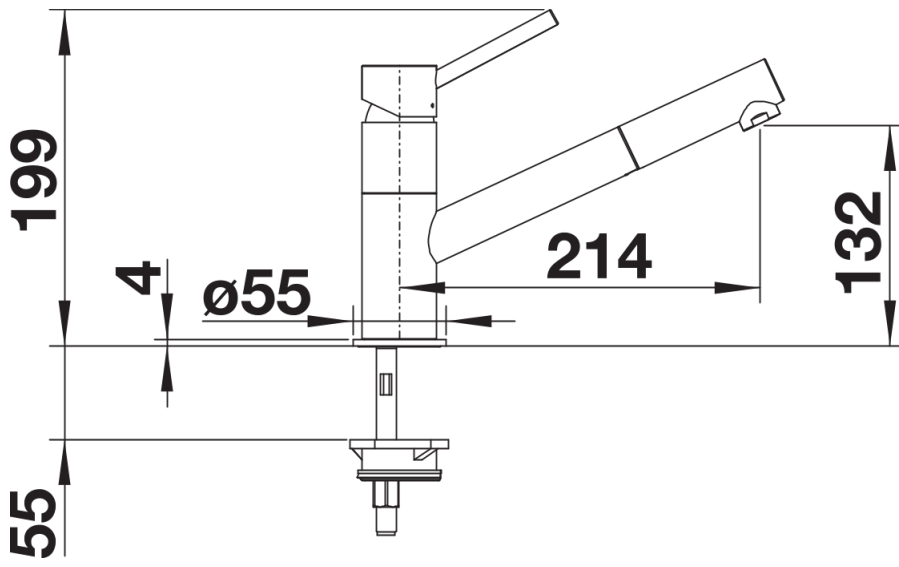

Termék adatlapja KANO-S

Cikkszám 526668

Előnyök

- Karcsú csaptelep esztétikus formatervezéssel
- Matt fekete kivitel a környezettel való harmonizálás érdekében
- Kihúzható csapfejjel
- Különösen alkalmas kompakt mosogatókhoz
- A 120° fokban elforgatható kifolyó szélesebb körű használhatóságot tesz lehetővé

Színek

Kapható színek:
matt fekete

Extra színek matt fekete

Szállítmány tartalma

- Kerámiabetéttel
- Rugalmas, 350 mm hosszú csatlakozótömlők és $\frac{3}{8}$ " anyával a különösen könnyű és biztonságos szereléshez
- Műanyag bevonatú zuhanycső
- Stabilizálólemez a konyhai csaptelep stabilitásának növelésére rozsdamentes acélból készült mosogatókba történő beépítéskor
- Szabadalmazott vízsugárszabályzó a lényegesen kisebb vízkőlerakódásért
- Minden csaptelep szerkezetiileg biztosított a visszafolyás ellen az EN 1717 szabvány szerint

-
A csaptelep beépítéséhez 35 mm átmérőjű furat szükséges

Részletek

Forgási tartomány

Oldalnézet