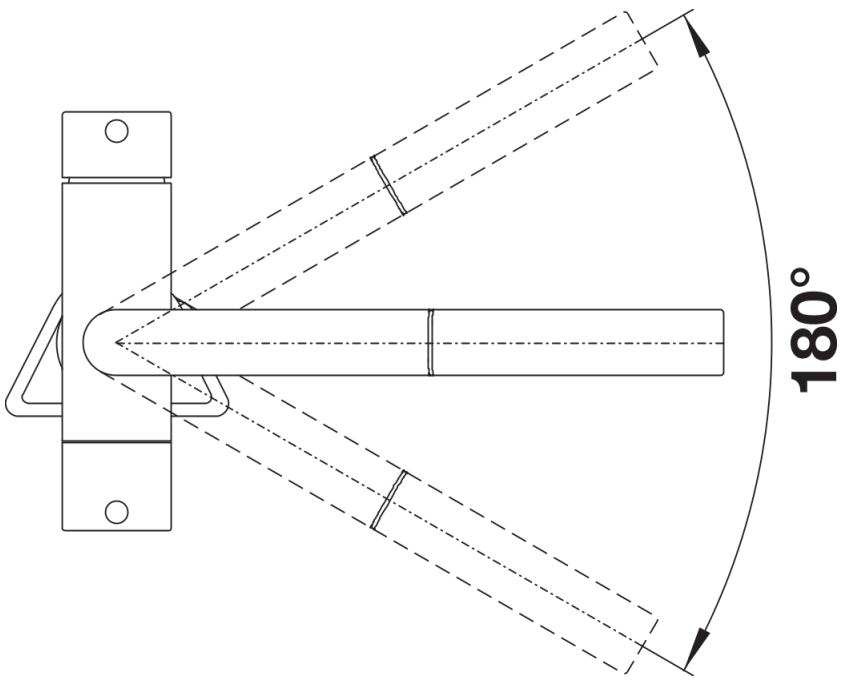

Színek

Kapható színek:
matt fekete

Extra színek matt fekete

Tervezési információk

- A beépítéséhez 35 mm átmérőjű furat szükséges

Szállítmány tartalma

- Kerámiabetéttel
- Rugalmas, 450 mm hosszú csatlakozótömlők és $\frac{3}{8}$ " anyával a különösen könnyű és biztonságos szereléshez
- Műanyag bevonatú zuhanycső
- Szabadalmazott vízsugárszabályzó a lényegesen kisebb vízkőlerakódásért
- Stabilizálólemez a konyhai csaptelep stabilitásának növelésére rozsdamentes acélból készült mosogatókba történő beépítéskor
- Minden csaptelep szerkezetiileg biztosított a visszafolyás ellen az EN 1717 szabvány szerint

Részletek

Forgási tartomány

Oldalnézet