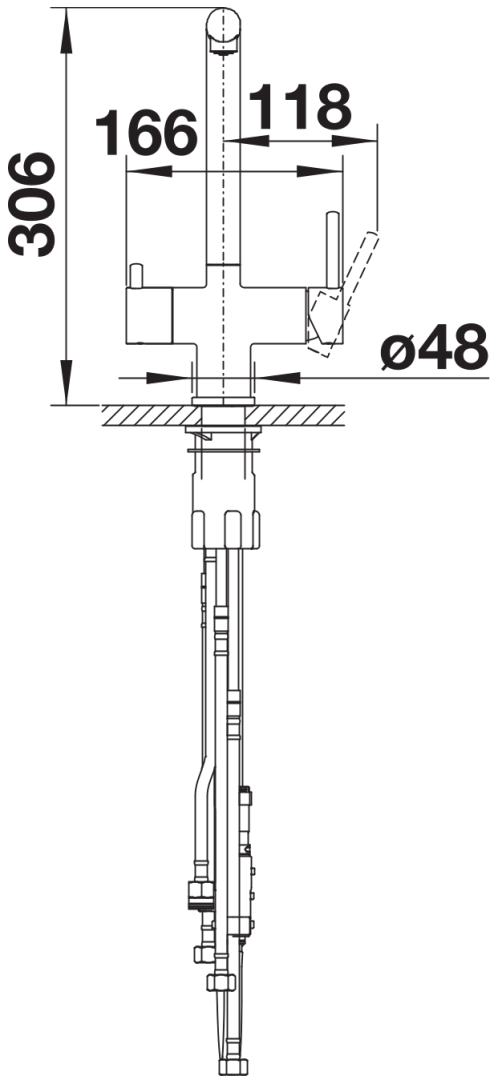

Termék adatlapja FONTAS-S II Filter

Cikkszám 526672

Előnyök

- 3 az 1-ben csaptelep: szűrt és szűretlen víz a kihúzható kifolyón keresztül
- Matt fekete kivitel a környezettel való harmonizálás érdekében
- Külön kezelőegységek: jobbra keverőkar a hideg és meleg vízhez, a balra elforgatható fogantyú a szűrt vízhez
- Higiénikus: külön kifolyó a szűrt vízhez – nem keveredik a csapvízzel
- Helytakarékos és praktikus: a 3 az 1-ben csaptelep segítségével nincs szükség további csapfuraatra a szűrt vízhez
- Integrált kifolyó mindkét vízminőséghez, speciális vízsugár-szabályozóval
- A mosogatókhoz és medencékhez tökéletesen illeszkedő felülettel

Színek

Kapható színek:
matt fekete

Extra színek matt fekete

Tervezési információk

- A beépítéséhez 35 mm átmérőjű furat szükséges

Szállítmány tartalma

- Kerámiabetéttel
- Rugalmas, 450 mm hosszú csatlakozótömlők és $\frac{3}{8}$ " anyával a különösen könnyű és biztonságos szereléshez
- Műanyag bevonatú zuhanycső
- Szabadalmazott vízsugárszabályzó a lényegesen kisebb vízkőlerakódásért
- Stabilizálólemez a konyhai csaptelep stabilitásának növelésére rozsdamentes acélból készült mosogatókba történő beépítéskor
- Minden csaptelep szerkezetiileg biztosított a visszafolyás ellen az EN 1717 szabvány szerint

Részletek

Forgási tartomány

Oldalnézet