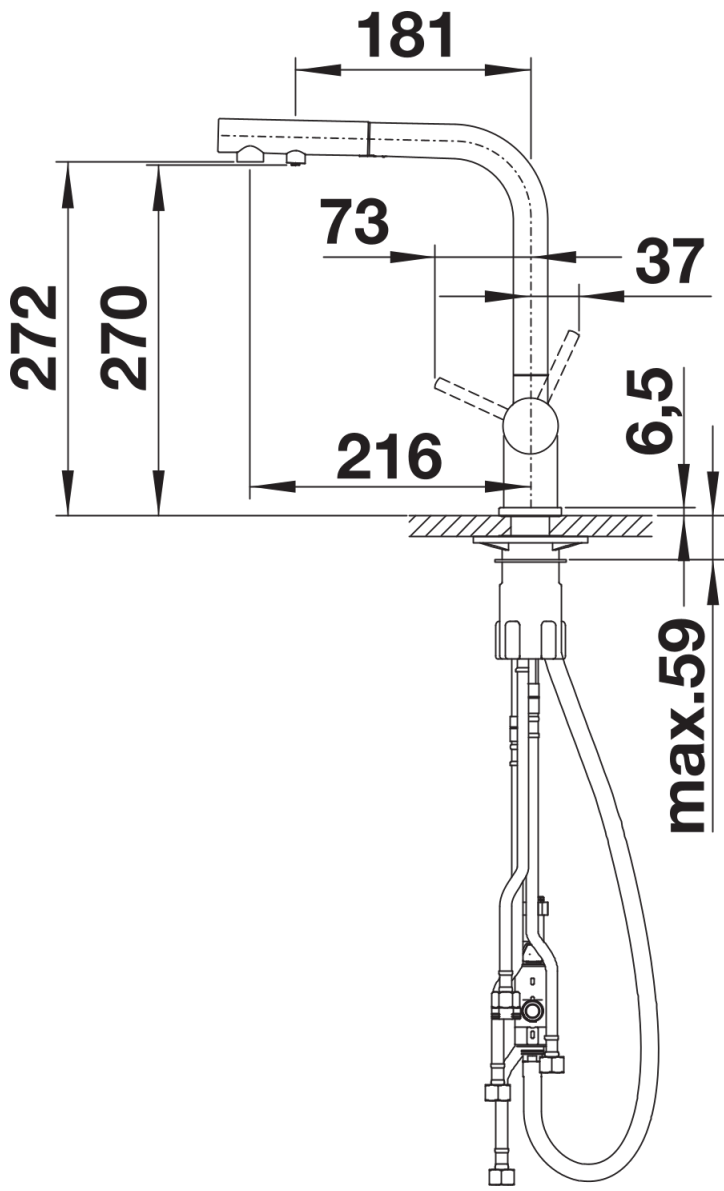

Termék adatlapja FONTAS-S II Filter

Cikkszám 526672

Előnyök

- 3 az 1-ben csaptelep: szűrt és szűretlen víz a kihúzható kifolyón keresztül
- Matt fekete kivitel a környezettel való harmonizálás érdekében
- Külön kezelőegységek: jobbra keverőkar a hideg és meleg vízhez, a balra elforgatható fogantyú a szűrt vízhez
- Higiénikus: külön kifolyó a szűrt vízhez – nem keveredik a csapvízzel
- Helytakarékos és praktikus: a 3 az 1-ben csaptelep segítségével nincs szükség további csapfuraatra a szűrt vízhez
- Integrált kifolyó mindkét vízminőséghez, speciális vízsugár-szabályozóval
- A mosogatókhoz és medencékhez tökéletesen illeszkedő felülettel

Színek

Kapható színek:
matt fekete

Extra színek matt fekete

Tervezési információk

- A beépítéséhez 35 mm átmérőjű furat szükséges

Szállítmány tartalma

- Kerámiabetéttel
- Rugalmas, 450 mm hosszú csatlakozótömlők és $\frac{3}{8}$ " anyával a különösen könnyű és biztonságos szereléshez
- Műanyag bevonatú zuhanycső
- Szabadalmazott vízsugárszabályzó a lényegesen kisebb vízkőlerakódásért
- Stabilizálólemez a konyhai csaptelep stabilitásának növelésére rozsdamentes acélból készült mosogatókba történő beépítéskor
- Minden csaptelep szerkezetiileg biztosított a visszafolyás ellen az EN 1717 szabvány szerint

Részletek

Forgási tartomány

Oldalnézet