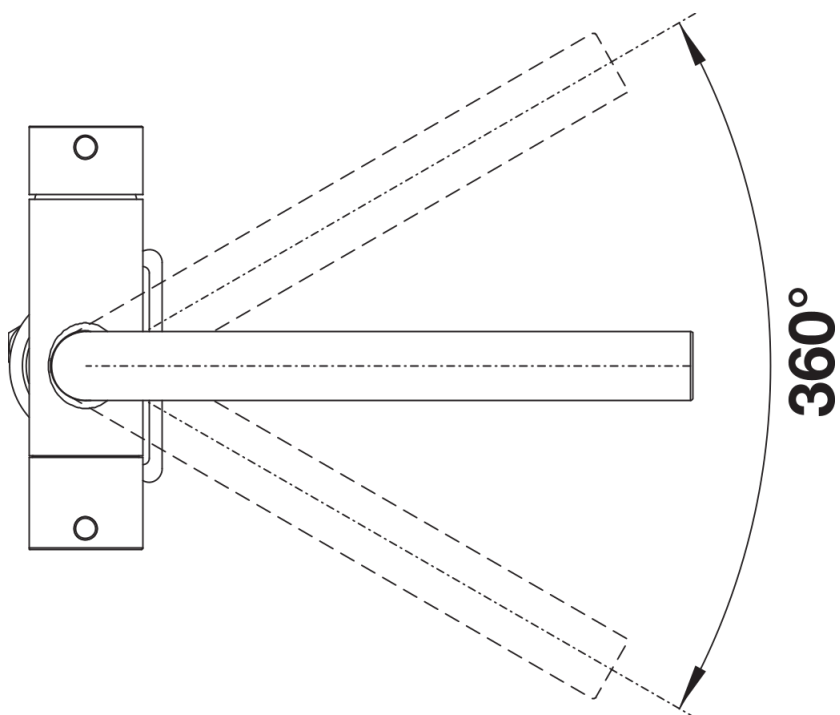

Szállítmány tartalma

---

1. Kerámiabetéttel
   - Rugalmas, 450 mm hosszú csatlakozótömlők $\frac{3}{8}$ "-es anyával a különösen könnyű és biztonságos szereléshez
   - -
   - 360° elforgatható kifolyó
2. Szabadalmazott vízszugárszabályzó a lényegesen kisebb vízkőlerakódásért
3. Stabilizálólemez a konyhai csaptelep stabilitásának növelésére rozsdamentes acélból készült mosogatókba történő beépítéskor
   - -
   - A csaptelep beépítéséhez 35 mm átmérőjű furat szükséges
   - -

Részletek

Forgási tartomány