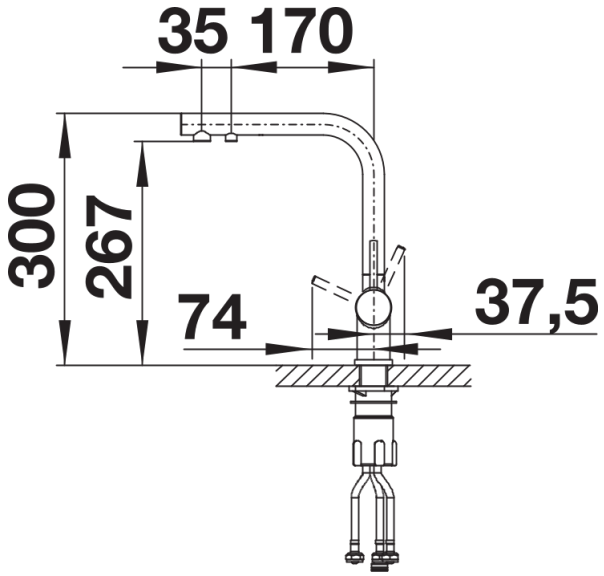

## Szállítmány tartalma

---

- Kerámiabetéttel
  - Rugalmas, 450 mm hosszú csatlakozótömlők  $\frac{3}{8}$ "-es anyával a különösen könnyű és biztonságos szereléshez
  - 
  - 360° elforgatható kifolyó
- Szabadalmazott vízszugárszabályzó a lényegesen kisebb vízkőlerakódásért
- Stabilizálólemez a konyhai csaptelep stabilitásának növelésére rozsdamentes acélból készült mosogatókba történő beépítéskor
  - 
  - A csaptelep beépítéséhez 35 mm átmérőjű furat szükséges
  -

## Részletek

---

Forgási tartomány

Oldalnézet