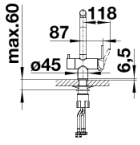

## Szállítmány tartalma

---

- Kerámiabetéttel
  - Rugalmas, 450 mm hosszú csatlakozótömlők  $\frac{3}{8}$ "-es anyával a különösen könnyű és biztonságos szereléshez
  - 
  - 360° elforgatható kifolyó
- Szabadalmazott vízszugárszabályzó a lényegesen kisebb vízkőlerakódásért
- Stabilizálólemez a konyhai csaptelep stabilitásának növelésére rozsdamentes acélból készült mosogatókba történő beépítéskor
  - 
  - A csaptelep beépítéséhez 35 mm átmérőjű furat szükséges
  -

## Részletek

---

Forgási tartomány

Oldalnézet