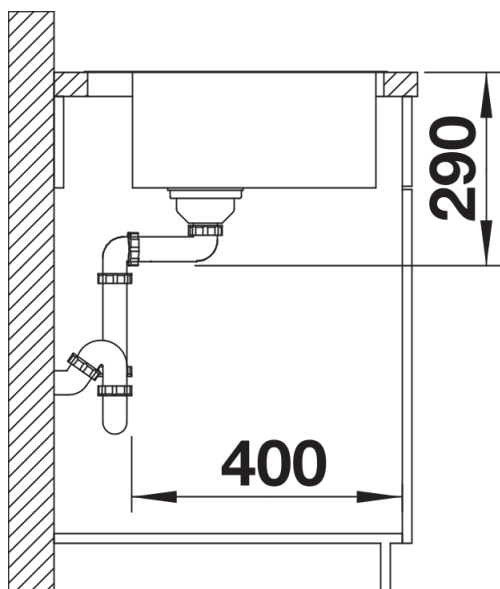

Tervezési információk

- További csaphelyfurat lehetséges, ennek kialakításához kérje szakember segítségét.

Szállítmány tartalma

- Lefolyógarnitúra helytakarékos csővel
- 3 ½"-os InFino szűrőkosár PushControl lefolyó-távműködtetővel
- rögzítőkészlet

Részletek

Felülnézet

Kivágás

Előnézet

Oldalnézet