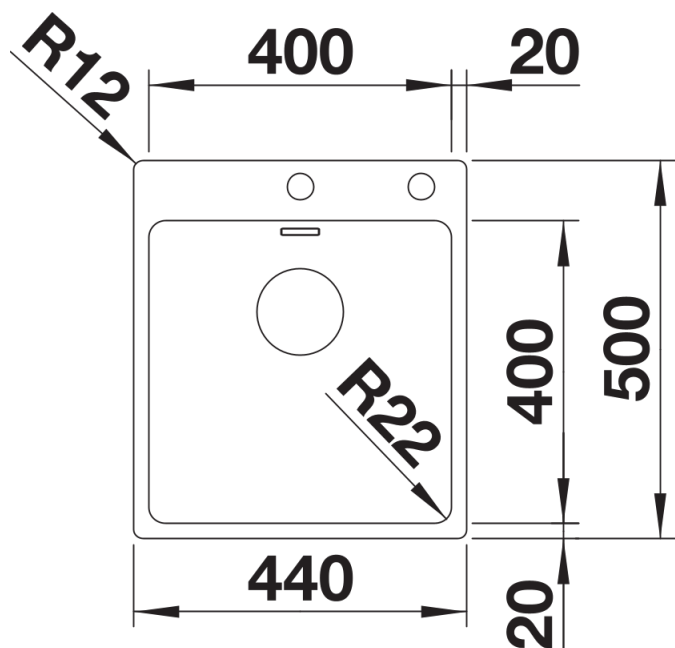

Tervezési információk

- További csaphelyfurat lehetséges, ennek kialakításához kérje szakember segítségét.

Szállítmány tartalma

- Lefolyógarnitúra helytakarékos csővel
- 3 ½"-os InFino szűrőkosár PushControl lefolyó-távműködtetővel
- rögzítőkészlet

Részletek

Felülnézet