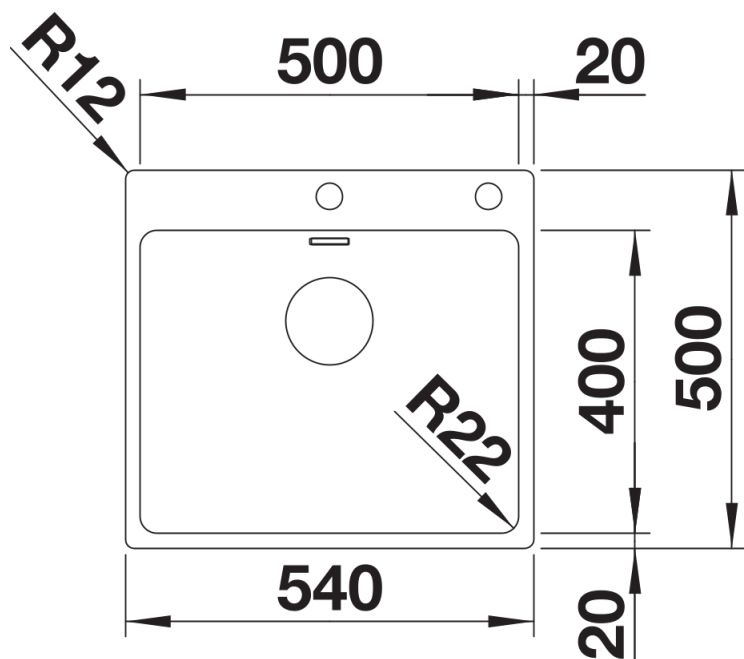

Tervezési információk

- További csaphelyfurat lehetséges, ennek kialakításához kérje szakember segítségét.

Szállítmány tartalma

- Lefolyógarnitúra helytakarékos csővel
- 3 ½"-os InFino szűrőkosár PushControl lefolyó-távműködtetővel
- rögzítőkészlet

Részletek

Felülnézet