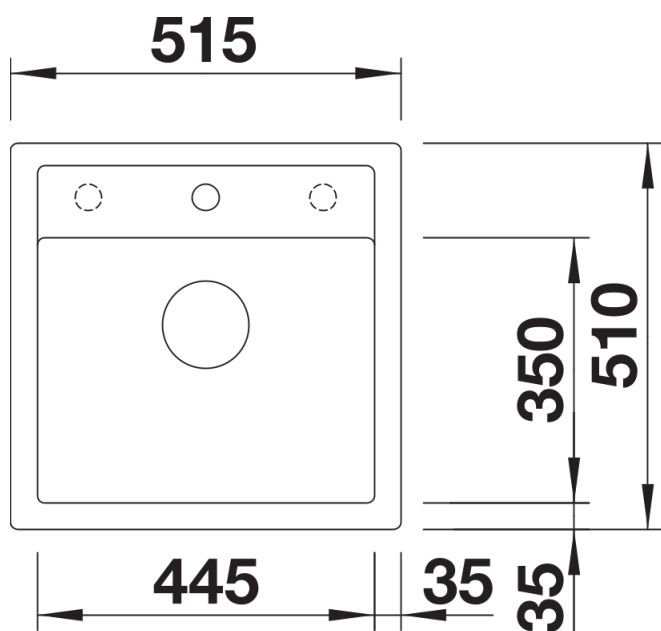

Termék adatlapja DALAGO 5

Cikkszám 525871

Előnyök

- Nagyméretű medence kis helyen a maximális kényelemért
- Folytonos csaptelepsáv sok helyen a csaptelep és további funkcionális elemek számára
- Modern forma, tiszta vonalvezetéssel
- Opcionálisan választható, tömör bükk vágódeszka, kétféleképpen helyezhető el stabilan a rugalmas munkavégzéshez
- Munkalapszintbe építhető kivitelben is kapható

Szállítmány tartalma

- Lefolyógarnitúra helytakarékos csővel
- 3 ½"-os szűrőkosár
- lefolyó-távműködtető

Részletek

Felülnézet

Kivágás

Előnézet

Oldalnézet