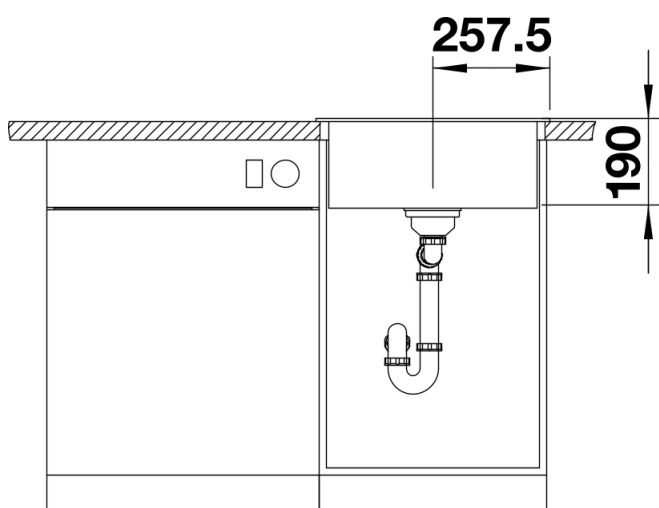

Termék adatlapja DALAGO 5

Cikkszám 525871

Előnyök

- Nagyméretű medence kis helyen a maximális kényelemért
- Folytonos csaptelepsáv sok helyen a csaptelep és további funkcionális elemek számára
- Modern forma, tiszta vonalvezetéssel
- Opcionálisan választható, tömör bükk vágódeszka, kétféleképpen helyezhető el stabilan a rugalmas munkavégzéshez
- Munkalapszintbe építhető kivitelben is kapható

Szállítmány tartalma

- Lefolyógarnitúra helytakarékos csővel
- 3 ½"-os szűrőkosár
- lefolyó-távműködtető

Részletek

Felülnézet

Kivágás

Előnézet

Oldalnézet