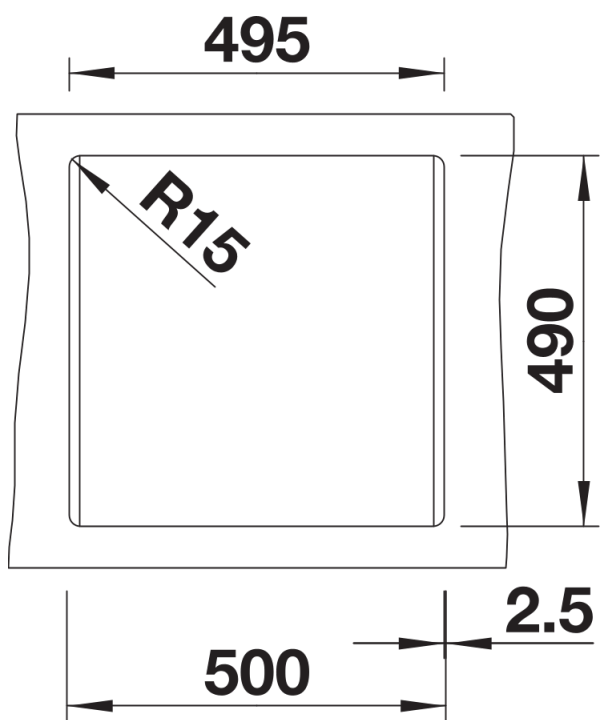

Termék adatlapja DALAGO 5

Cikkszám 525871

Előnyök

- Nagyméretű medence kis helyen a maximális kényelemért
- Folytonos csaptelepsáv sok helyen a csaptelep és további funkcionális elemek számára
- Modern forma, tiszta vonalvezetéssel
- Opcionálisan választható, tömör bükk vágódeszka, kétféleképpen helyezhető el stabilan a rugalmas munkavégzéshez
- Munkalapszintbe építhető kivitelben is kapható

Szállítmány tartalma

- Lefolyógarnitúra helytakarékos csővel
- 3 ½"-os szűrőkosár
- lefolyó-távműködtető

Részletek

Felülnézet

Kivágás

Előnézet

Oldalnézet