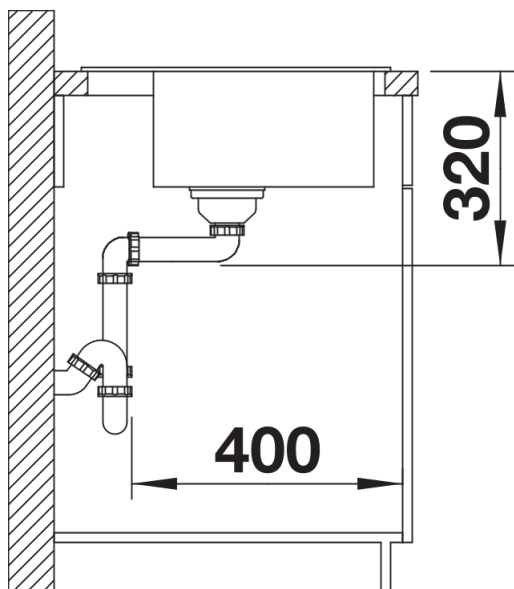

Termék adatlapja DALAGO 5

Cikkszám 525871

Előnyök

- Nagyméretű medence kis helyen a maximális kényelemért
- Folytonos csaptelepsáv sok helyen a csaptelep és további funkcionális elemek számára
- Modern forma, tiszta vonalvezetéssel
- Opcionálisan választható, tömör bükk vágódeszka, kétféleképpen helyezhető el stabilan a rugalmas munkavégzéshez
- Munkalapszintbe építhető kivitelben is kapható

Szállítmány tartalma

- Lefolyógarnitúra helytakarékos csővel
- 3 ½"-os szűrőkosár
- lefolyó-távműködtető

Részletek

Felülnézet

Kivágás

Előnézet

Oldalnézet