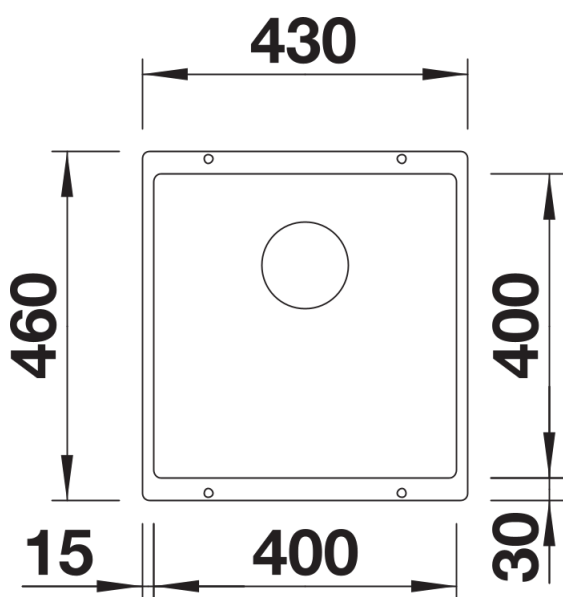

Színek

Kapható színek:

- fekete
- antracit
- palaszürke
- alumetál
- fehér
- jázmin
- pezsgő
- tartufo
- káv

SILGRANIT fekete

Tervezési információk

- Sarok rádiusz: 10 mm
Megjegyzés: a medencékhez a megfelelő lefolyógarnitúra alaptartozék.

Szállítmány tartalma

- Lefolyógarnitúra helytakarékos csővel
- 3½"-os InFino szűrőkosár
- rögzítőkészlet

Részletek

Felülnézet

Kivágás

Előnézet

Oldalnézet