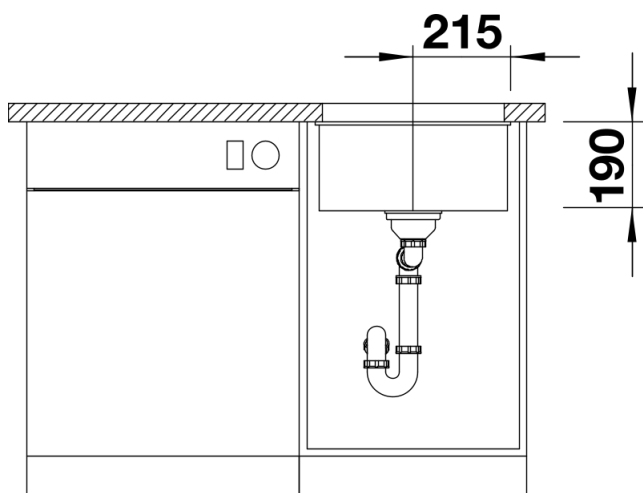

Szállítmány tartalma

- Lefolyógarnitúra helytakarékos csővel
- 3½"-os InFino szűrőkosár
- rögzítőkészlet

Részletek

Felülnézet

Kivágás

Előnézet

Oldalnézet