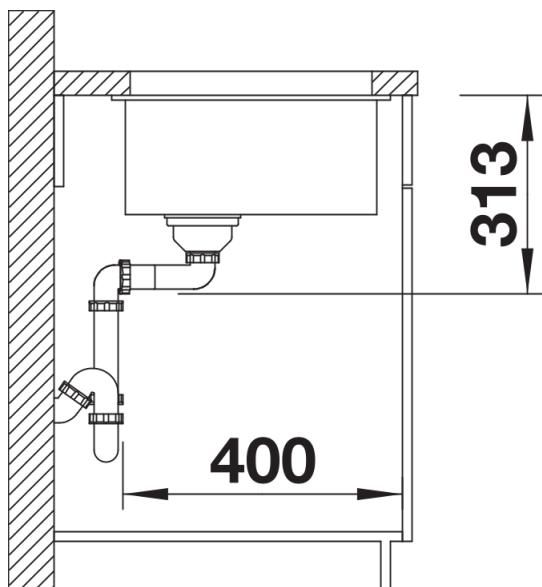

Szállítmány tartalma

- Lefolyógarnitúra helytakarékos csővel
- 3½"-os InFino szűrőkosár
- rögzítőkészlet

Részletek

Felülnézet

Kivágás

Előnézet

Oldalnézet