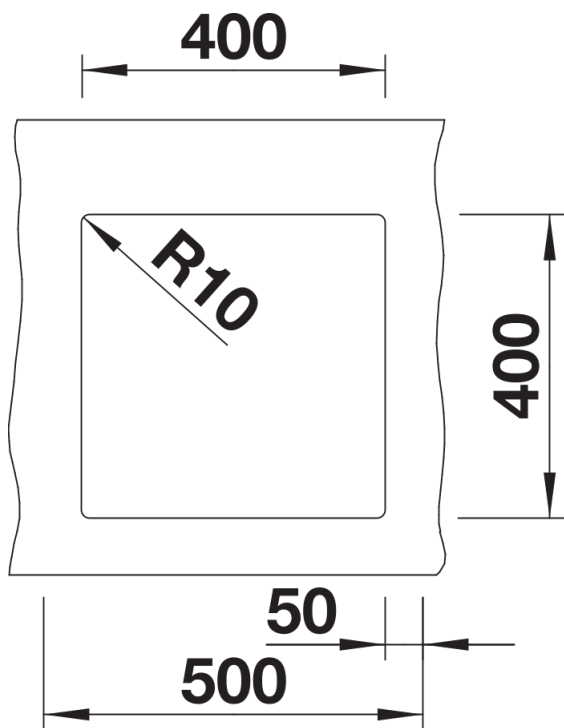

Termék adatlapja SUBLINE 400-U

Cikkszám 525990

Előnyök

- Aláépíthető medencék különleges igényű tervezési feladatokhoz
- Időtlenül elegáns, egyenes vonalú medenceforma
- Kompletts rendszer akár nem szokványos tervekhez is, nagy- és kisméretű medencékkel
- Gazdag felszereltség C-overflow túlfolyóval és InFino szűrőkosárral – elegáns illeszkedés és különösen könnyű tisztíthatóság
- Sokoldalú választható tartozékok

Színek

Kapható színek:

- fekete
- antracit
- palaszürke
- alumetál
- fehér
- jázmin
- pezsgő
- tartufo
- káv

SILGRANIT fekete

Tervezési információk

- Sarok rádiusz: 10 mm
Megjegyzés: a medencékhez a megfelelő lefolyógarnitúra alaptartozék.

Szállítmány tartalma

- Lefolyógarnitúra helytakarékos csővel
- 3½"-os InFino szűrőkosár
- rögzítőkészlet

Részletek

Felülnézet

Kivágás

Előnézet

Oldalnézet