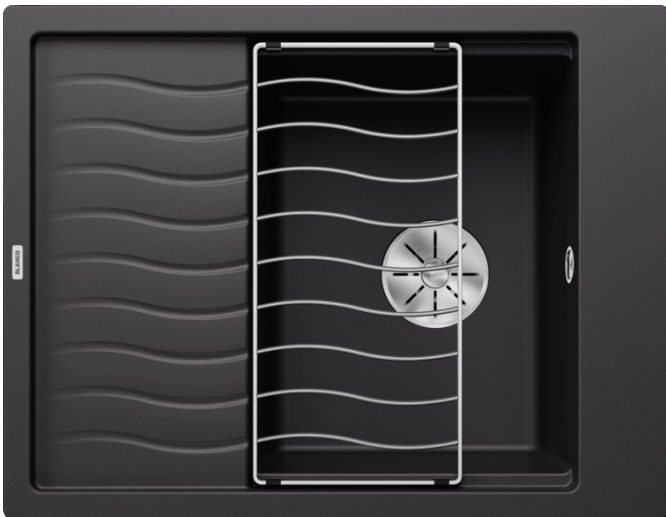

Termék adatlapja ELON 45 S

Cikkszám 525880

Előnyök

- Kompakt egymedencés mosogató, különösen kis konyhákba alkalmas
- Kimondottan nagyméretű medence
- Innovatív: a csepegtetőfelület elhúzható rozsdamentes csepegtetőráccsal szélesíthető
- A mosogató és tartozékainak modern, hullámvonalas design-ja tökéletes összhangban van
- Alaptartozék a multifunkciós csepegtetőrács rozsdamentes acélból
- Az oldalt elhelyezett csaptelepsáv alkalmassá teszi ablak elé szerelésre is
- Elforgatva is beépíthető

Színek

Kapható színek:

- fekete
- antracit
- palaszürke
- alumetál
- fehér
- jázmin
- tartufo
- kávé

SILGRANIT fekete

Szállítmány tartalma

- Rozsdamentes csepegtetőrács
- lefolyógarnitúra helytakarékos csővel
- 3 ½"-os InFino szűrőkosár