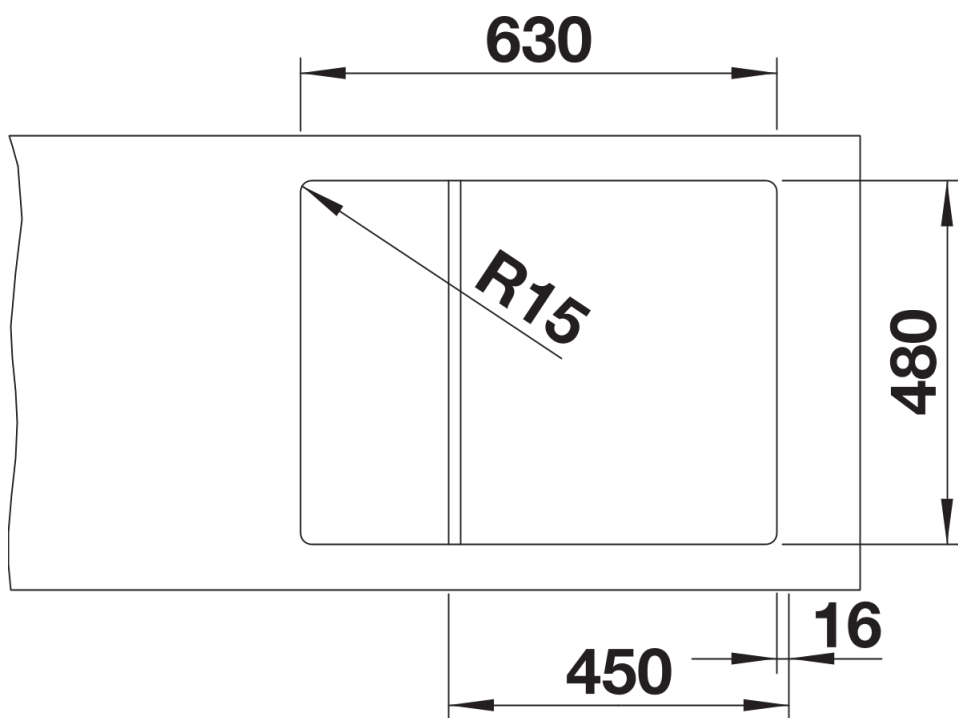

Termék adatlapja ELON 45 S

Cikkszám 525880

Előnyök

- Kompakt egymedencés mosogató, különösen kis konyhákba alkalmas
- Kimondottan nagyméretű medence
- Innovatív: a csepegtetőfelület elhúzható rozsdamentes csepegtetőráccsal szélesíthető
- A mosogató és tartozékainak modern, hullámvonalas design-ja tökéletes összhangban van
- Alaptartozék a multifunkciós csepegtetőrács rozsdamentes acélból
- Az oldalt elhelyezett csaptelepsáv alkalmassá teszi ablak elé szerelésre is
- Elforgatva is beépíthető

229234 - Csepegtető rács

Részletek

Felülnézet

Kivágás

Előnézet

Oldalnézet