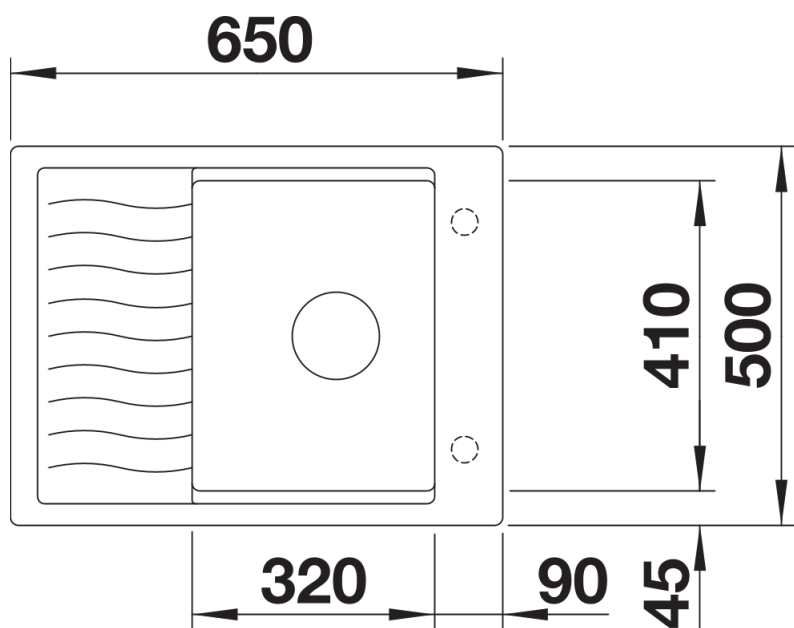

Termék adatlapja ELON 45 S

Cikkszám 525880

Előnyök

- Kompakt egymedencés mosogató, különösen kis konyhákba alkalmas
- Kimondottan nagyméretű medence
- Innovatív: a csepegtetőfelület elhúzható rozsdamentes csepegtetőráccsal szélesíthető
- A mosogató és tartozékainak modern, hullámvonalas design-ja tökéletes összhangban van
- Alaptartozék a multifunkciós csepegtetőrács rozsdamentes acélból
- Az oldalt elhelyezett csaptelepsáv alkalmassá teszi ablak elé szerelésre is
- Elforgatva is beépíthető

229234 - Csepegtető rács

Részletek

Felülnézet

Kivágás

Előnézet

Oldalnézet