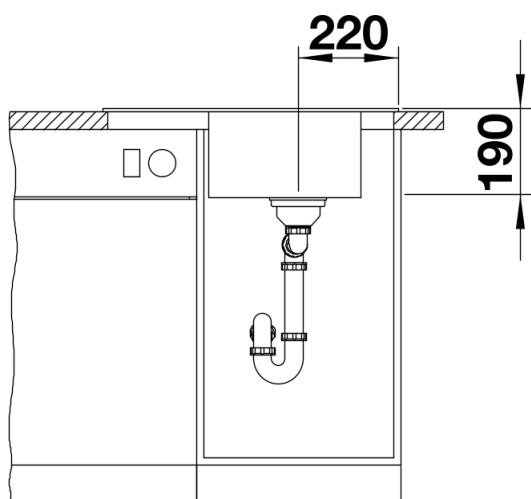

Termék adatlapja ELON 45 S

Cikkszám 525880

Előnyök

- Kompakt egymedencés mosogató, különösen kis konyhákba alkalmas
- Kimondottan nagyméretű medence
- Innovatív: a csepegtetőfelület elhúzható rozsdamentes csepegtetőráccsal szélesíthető
- A mosogató és tartozékainak modern, hullámvonalas design-ja tökéletes összhangban van
- Alaptartozék a multifunkciós csepegtetőrács rozsdamentes acélból
- Az oldalt elhelyezett csaptelepsáv alkalmassá teszi ablak elé szerelésre is
- Elforgatva is beépíthető

229234 - Csepegtető rács

Részletek

Felülnézet

Kivágás

Előnézet

Oldalnézet