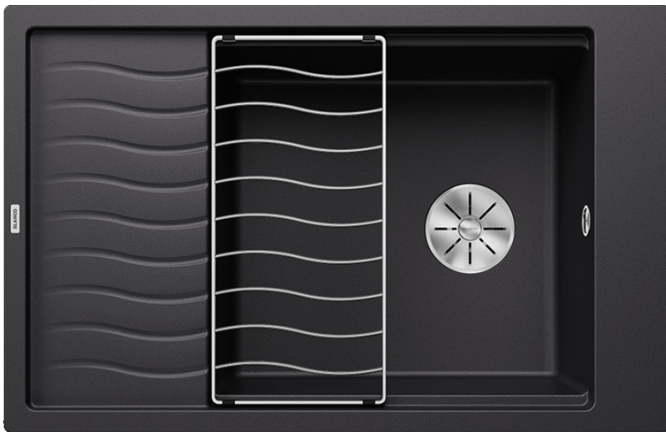

Kapható színek:

- fekete
- antracit
- palaszürke
- alumetál
- fehér
- jázmin
- tartufo
- kávé

SILGRANIT fekete