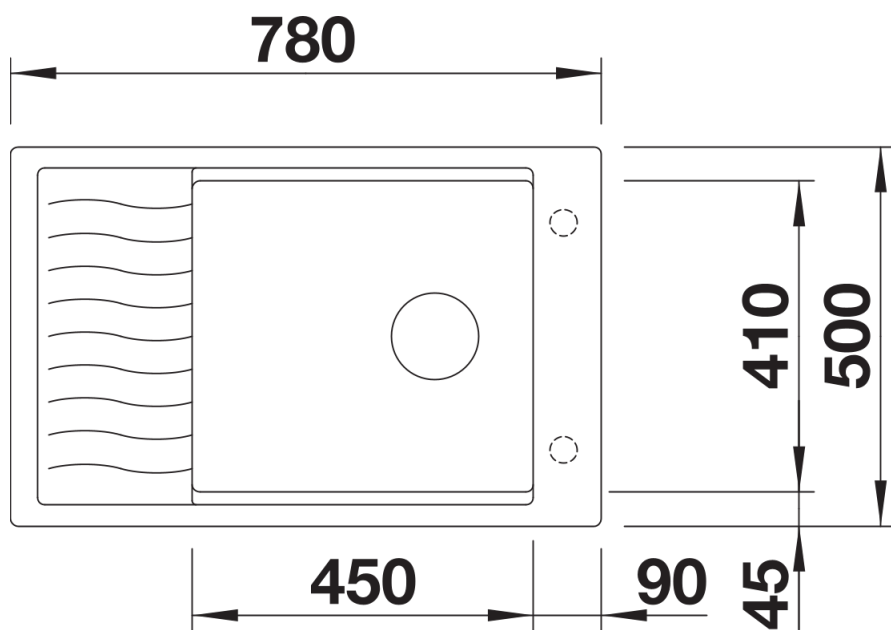

Szállítmány tartalma

- Rozsdamentes csepegtetőrács
- lefolyógarnitúra helytakarékos csővel
- 3 ½"-os InFino szűrőkosár

Részletek

Felülnézet