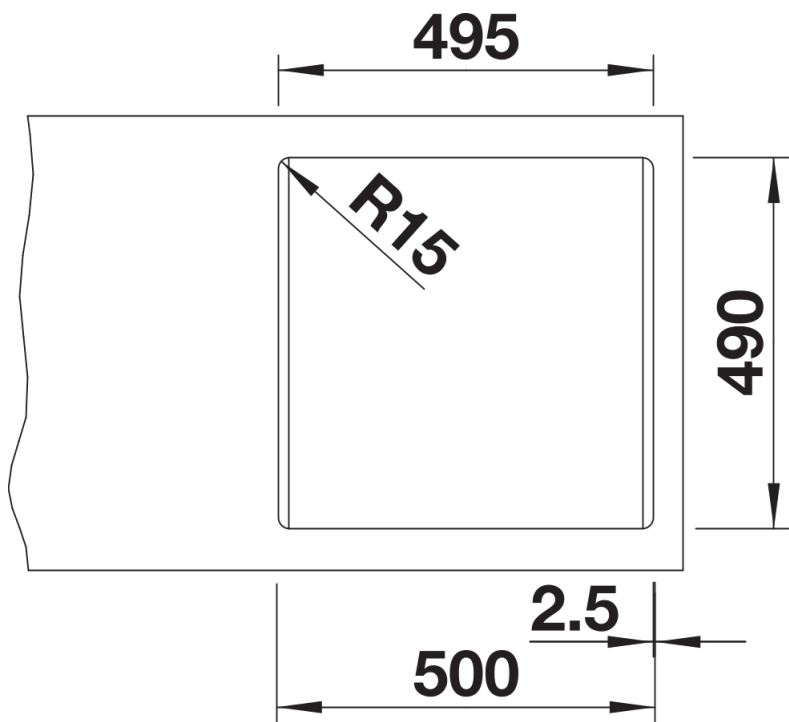

Termék adatlapja PLEON 5

Cikkszám 525951

Előnyök

- Időtlenül elegáns, egyenes vonalú kialakítás
- Mélységének köszönhetően maximális térfogatú medence
- Egybefüggő, nagyméretű csaptelepsáv és alacsony perem
- Könnyen tisztítható, folytonos átmenet a mosogatóperem és a csaptelepsáv között
- Elegáns és higiénikus: fedett C-overflow túlfolyó
- InFino lefolyórendszer – tökéletesen integrált és könnyen tisztítható

Színek

Kapható színek:

- fekete
- antracit
- palaszürke
- alumetál
- fehér
- jázmin
- tartufo
- kávé

SILGRANIT fekete

Tervezési információk

- Az opcionális többrétegű kőris vágódeszkát csak akkor lehet a peremre helyezni, ha a csaptelep átmérője 48mm-nél kisebb.

Szállítmány tartalma

- Lefolyógarnitúra helytakarékos csővel
- 3 ½"-os InFino szűrőkosár

Részletek

Felülnézet

Kivágás

Előnézet

Oldalnézet