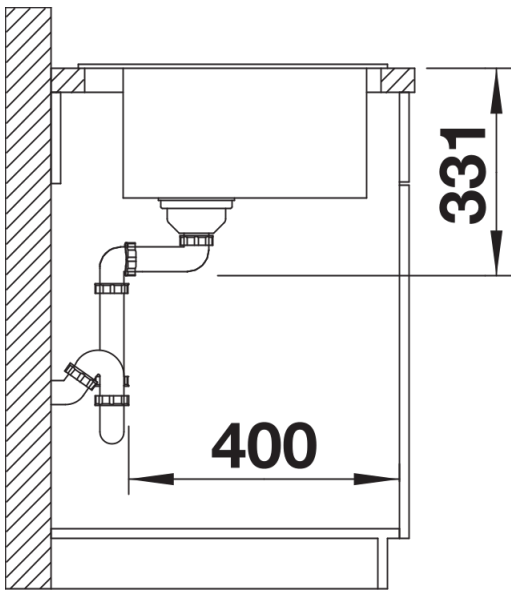

Termék adatlapja PLEON 5

Cikkszám 525951

Előnyök

- Időtlenül elegáns, egyenes vonalú kialakítás
- Mélységének köszönhetően maximális térfogatú medence
- Egybefüggő, nagyméretű csaptelepsáv és alacsony perem
- Könnyen tisztítható, folytonos átmenet a mosogatóperem és a csaptelepsáv között
- Elegáns és higiénikus: fedett C-overflow túlfolyó
- InFino lefolyórendszer – tökéletesen integrált és könnyen tisztítható

Színek

Kapható színek:

- fekete
- antracit
- palaszürke
- alumetál
- fehér
- jázmin
- tartufo
- kávé

SILGRANIT fekete

Tervezési információk

- Az opcionális többrétegű kőris vágódeszkát csak akkor lehet a peremre helyezni, ha a csaptelep átmérője 48mm-nél kisebb.

Szállítmány tartalma

- Lefolyógarnitúra helytakarékos csővel
- 3 ½"-os InFino szűrőkosár

Részletek

Felülnézet

Kivágás

Előnézet

Oldalnézet