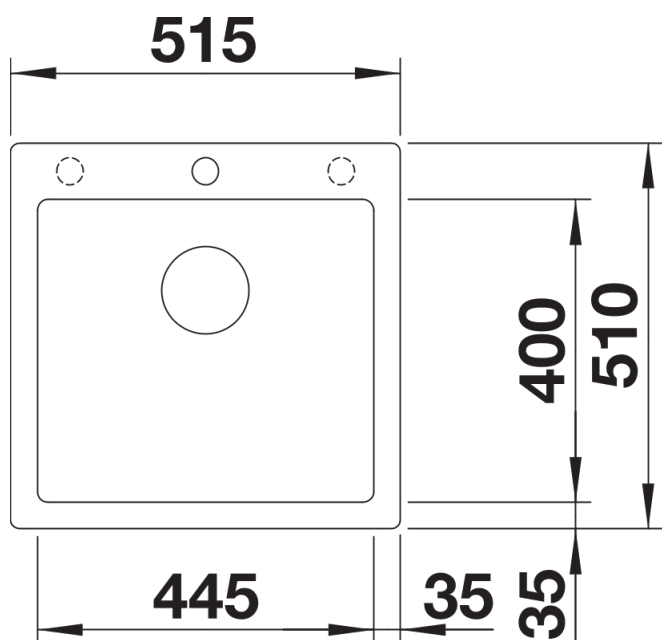

Termék adatlapja PLEON 5

Cikkszám 525951

Előnyök

- Időtlenül elegáns, egyenes vonalú kialakítás
- Mélységének köszönhetően maximális térfogatú medence
- Egybefüggő, nagyméretű csaptelepsáv és alacsony perem
- Könnyen tisztítható, folytonos átmenet a mosogatóperem és a csaptelepsáv között
- Elegáns és higiénikus: fedett C-overflow túlfolyó
- InFino lefolyórendszer – tökéletesen integrált és könnyen tisztítható

Színek

Kapható színek:

- fekete
- antracit
- palaszürke
- alumetál
- fehér
- jázmin
- tartufo
- kávé

SILGRANIT fekete

Tervezési információk

- Az opcionális többrétegű kőris vágódeszkát csak akkor lehet a peremre helyezni, ha a csaptelep átmérője 48mm-nél kisebb.

Szállítmány tartalma

- Lefolyógarnitúra helytakarékos csővel
- 3 ½"-os InFino szűrőkosár

Részletek

Felülnézet

Kivágás

Előnézet

Oldalnézet