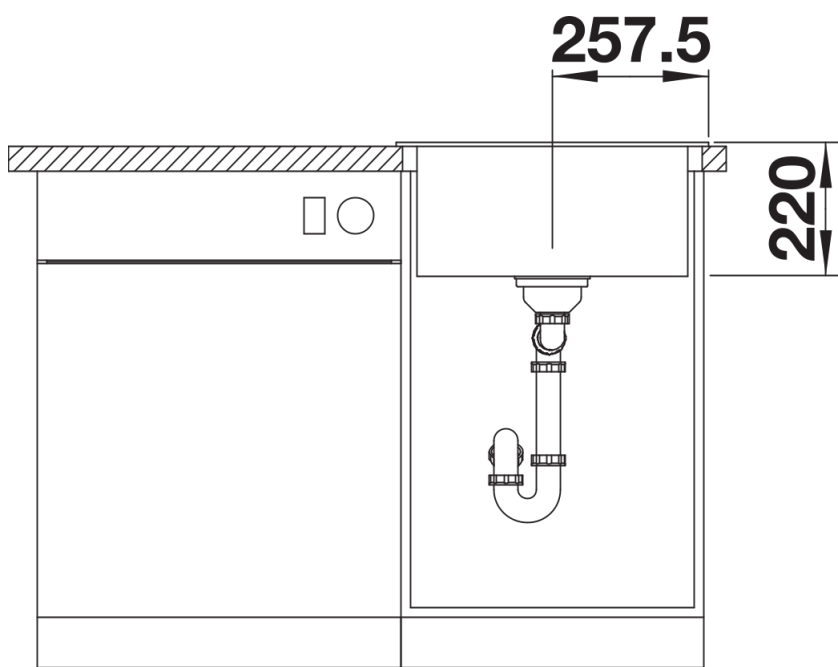

Termék adatlapja PLEON 5

Cikkszám 525951

Előnyök

- Időtlenül elegáns, egyenes vonalú kialakítás
- Mélységének köszönhetően maximális térfogatú medence
- Egybefüggő, nagyméretű csaptelepsáv és alacsony perem
- Könnyen tisztítható, folytonos átmenet a mosogatóperem és a csaptelepsáv között
- Elegáns és higiénikus: fedett C-overflow túlfolyó
- InFino lefolyórendszer – tökéletesen integrált és könnyen tisztítható

Színek

Kapható színek:

- fekete
- antracit
- palaszürke
- alumetál
- fehér
- jázmin
- tartufo
- kávé

SILGRANIT fekete

Tervezési információk

- Az opcionális többrétegű kőris vágódeszkát csak akkor lehet a peremre helyezni, ha a csaptelep átmérője 48mm-nél kisebb.

Szállítmány tartalma

- Lefolyógarnitúra helytakarékos csővel
- 3 ½"-os InFino szűrőkosár

Részletek

Felülnézet

Kivágás

Előnézet

Oldalnézet