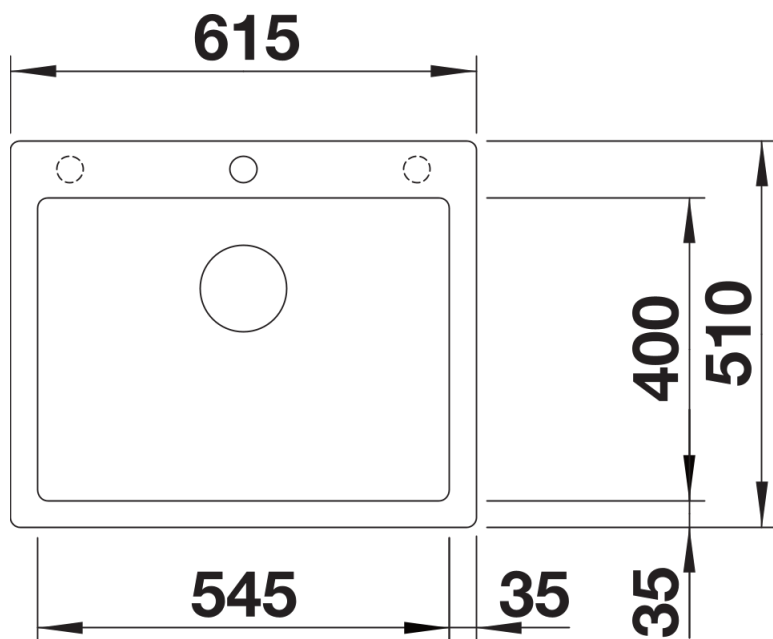

Termék adatlapja PLEON 6

Cikkszám 525953

Előnyök

- Időtlenül elegáns, egyenes vonalú kialakítás
- Mélységének köszönhetően maximális térfogatú medence
- Egybefüggő, nagyméretű csaptelepsáv és alacsony perem
- Könnyen tisztítható, folytonos átmenet a mosogatóperem és a csaptelepsáv között
- Elegáns és higiénikus: fedett C-overflow túlfolyó
- InFino lefolyórendszer – tökéletesen integrált és könnyen tisztítható

Színek

Kapható színek:

- fekete
- antracit
- palaszürke
- alumetál
- fehér
- jázmin
- tartufo
- kávé

SILGRANIT fekete

Tervezési információk

- Az opcionális többrétegű kőris vágódeszkát csak akkor lehet a peremre helyezni, ha a csaptelep átmérője 48mm-nél kisebb.

Szállítmány tartalma

- Lefolyógarnitúra helytakarékos csővel
- 3 ½"-os InFino szűrőkosár

Részletek

Felülnézet

Kivágás

Előnézet

Oldalnézet