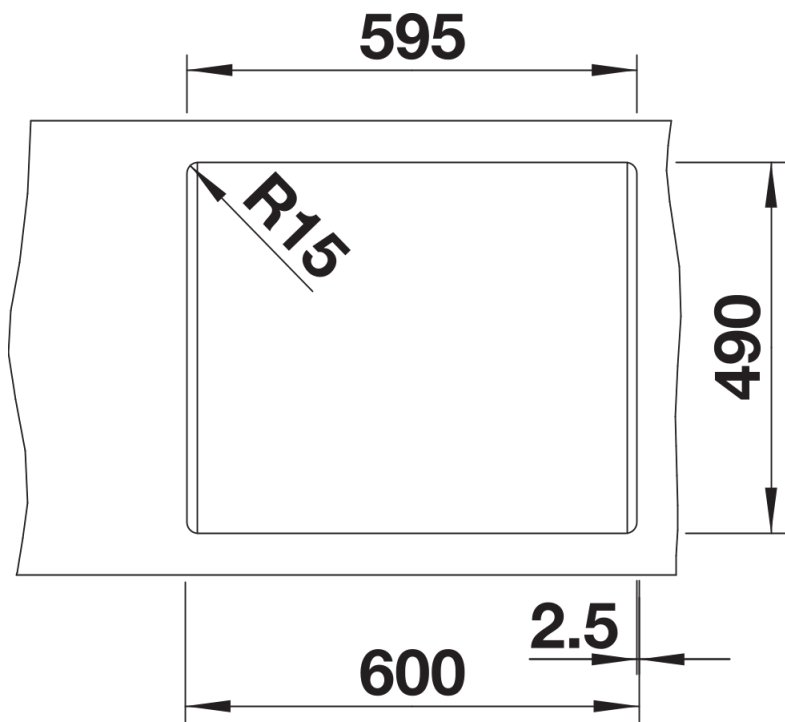

Termék adatlapja PLEON 6

Cikkszám 525953

Előnyök

- Időtlenül elegáns, egyenes vonalú kialakítás
- Mélységének köszönhetően maximális térfogatú medence
- Egybefüggő, nagyméretű csaptelepsáv és alacsony perem
- Könnyen tisztítható, folytonos átmenet a mosogatóperem és a csaptelepsáv között
- Elegáns és higiénikus: fedett C-overflow túlfolyó
- InFino lefolyórendszer – tökéletesen integrált és könnyen tisztítható

Színek

Kapható színek:

- fekete
- antracit
- palaszürke
- alumetál
- fehér
- jázmin
- tartufo
- kávé

SILGRANIT fekete

Tervezési információk

- Az opcionális többrétegű kőris vágódeszkát csak akkor lehet a peremre helyezni, ha a csaptelep átmérője 48mm-nél kisebb.

Szállítmány tartalma

- Lefolyógarnitúra helytakarékos csővel
- 3 ½"-os InFino szűrőkosár

Részletek

Felülnézet

Kivágás

Előnézet

Oldalnézet