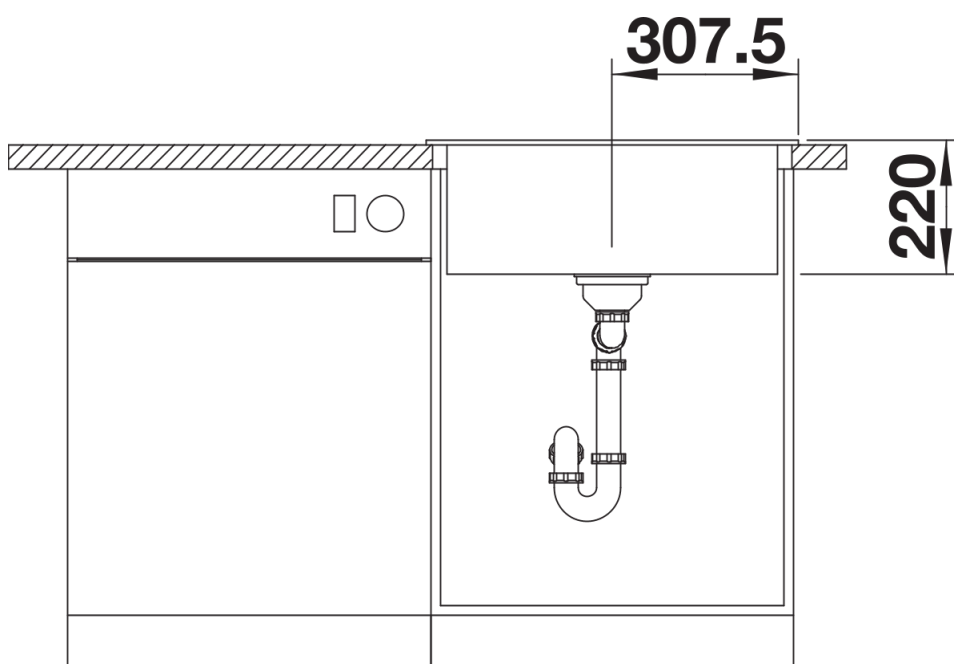

Termék adatlapja PLEON 6

Cikkszám 525953

Előnyök

- Időtlenül elegáns, egyenes vonalú kialakítás
- Mélységének köszönhetően maximális térfogatú medence
- Egybefüggő, nagyméretű csaptelepsáv és alacsony perem
- Könnyen tisztítható, folytonos átmenet a mosogatóperem és a csaptelepsáv között
- Elegáns és higiénikus: fedett C-overflow túlfolyó
- InFino lefolyórendszer – tökéletesen integrált és könnyen tisztítható

Színek

Kapható színek:

- fekete
- antracit
- palaszürke
- alumetál
- fehér
- jázmin
- tartufo
- kávé

SILGRANIT fekete

Tervezési információk

- Az opcionális többrétegű kőris vágódeszkát csak akkor lehet a peremre helyezni, ha a csaptelep átmérője 48mm-nél kisebb.

Szállítmány tartalma

- Lefolyógarnitúra helytakarékos csővel
- 3 ½"-os InFino szűrőkosár

Részletek

Felülnézet

Kivágás

Előnézet

Oldalnézet