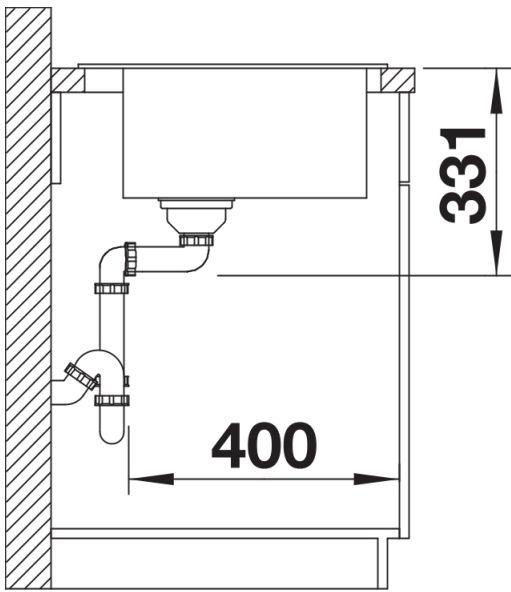

Termék adatlapja PLEON 6

Cikkszám 525953

Előnyök

- Időtlenül elegáns, egyenes vonalú kialakítás
- Mélységének köszönhetően maximális térfogatú medence
- Egybefüggő, nagyméretű csaptelepsáv és alacsony perem
- Könnyen tisztítható, folytonos átmenet a mosogatóperem és a csaptelepsáv között
- Elegáns és higiénikus: fedett C-overflow túlfolyó
- InFino lefolyórendszer – tökéletesen integrált és könnyen tisztítható

Színek

Kapható színek:

- fekete
- antracit
- palaszürke
- alumetál
- fehér
- jázmin
- tartufo
- kávé

SILGRANIT fekete

Tervezési információk

- Az opcionális többrétegű kőris vágódeszkát csak akkor lehet a peremre helyezni, ha a csaptelep átmérője 48mm-nél kisebb.

Szállítmány tartalma

- Lefolyógarnitúra helytakarékos csővel
- 3 ½"-os InFino szűrőkosár

Részletek

Felülnézet

Kivágás

Előnézet

Oldalnézet