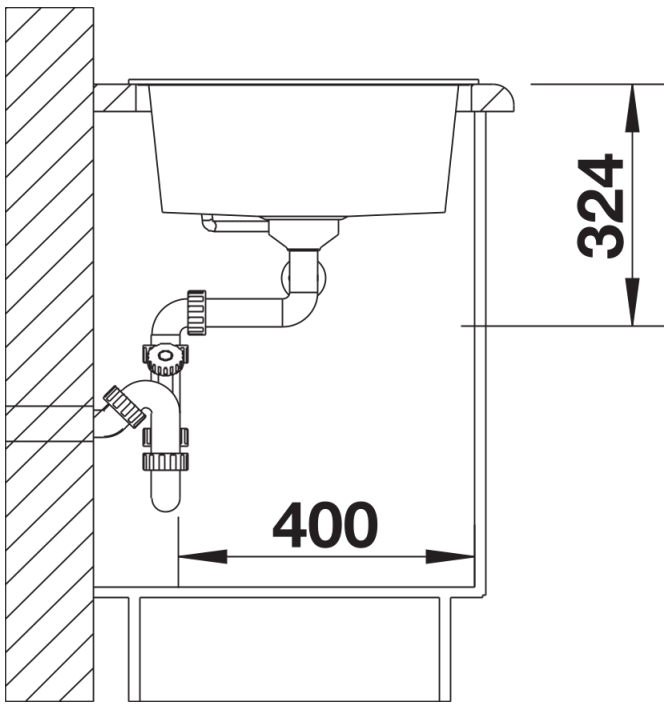

Termék adatlapja METRA 9

Cikkszám 525936

Előnyök

- Fiatalos, egyenes vonalú kialakítás
- Vonzó termékcsalád a népszerű szegmensben
- Maximális medencekapacitás hatalmas főmedencével és egy kiegészítő medencével
- Nagyméretű csaptelepsáv a szerelvények felszereléséhez és a mosogatószer-adagolóhoz
- Esztétikus, lapos perem

Részletek

Felülnézet

Kivágás

Előnézet

Oldalnézet