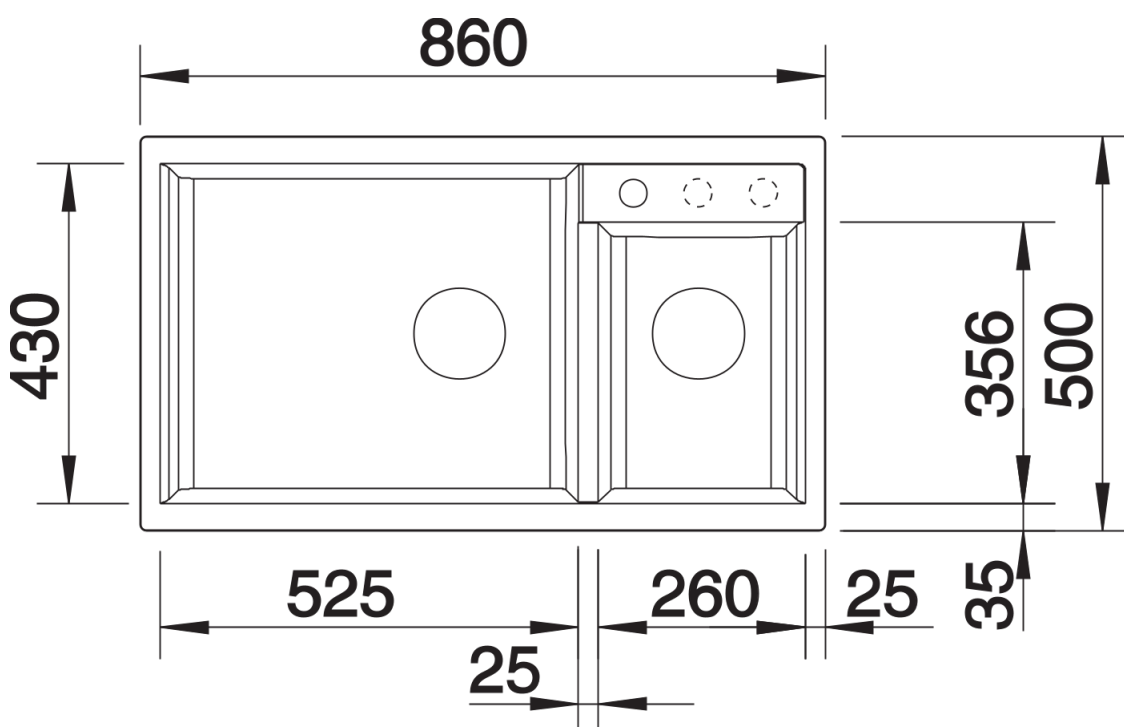

Tervezési információk

- Utólag felszerelhető készlet lefolyó-távműködtetőhöz

Szállítmány tartalma

- Lefolyógarnitúra helytakarékos csővel
- 2 x 3 ½"-os szűrőkosár

Részletek

Felülnézet