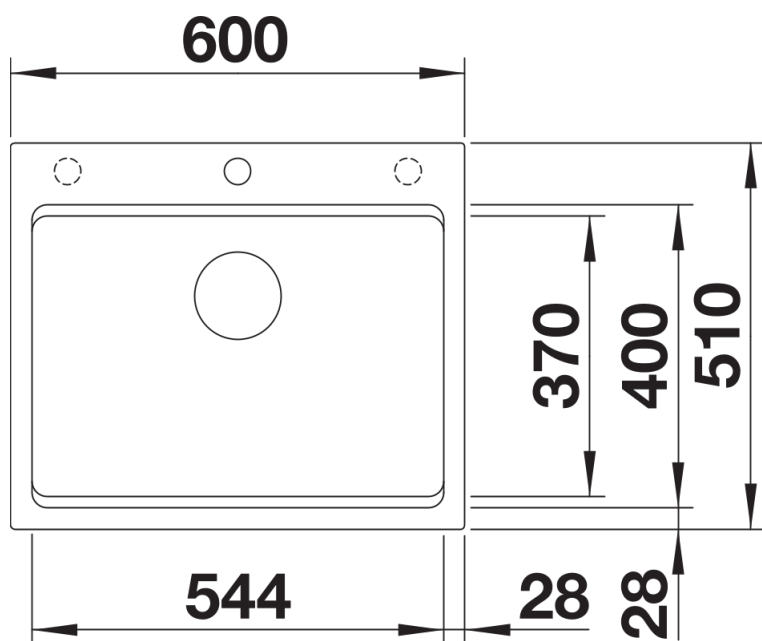

Termék adatlapja ETAGON 6

Cikkszám 525890

Előnyök

- Tágas, többszintes medence egy mosogatóközpont funkcionalitásával
- Az integrált lépcső újabb funkcionális szintet hoz létre
- Innovatív rendszerkonceptió, sokoldalúan felhasználható ETAGON sínekkel
- Gazdag felszereltség C-overflow túlfolyóval és InFino szűrőkosárral – elegáns illeszkedés és különösen könnyű tisztíthatóság
- Felülről történő beszerelés, elegáns, alacsony peremmel és egybefüggő csaptelepsávvval

234164 - ETAGON sín

Részletek

Felülnézet

Kivágás

Előnézet

Oldalnézet