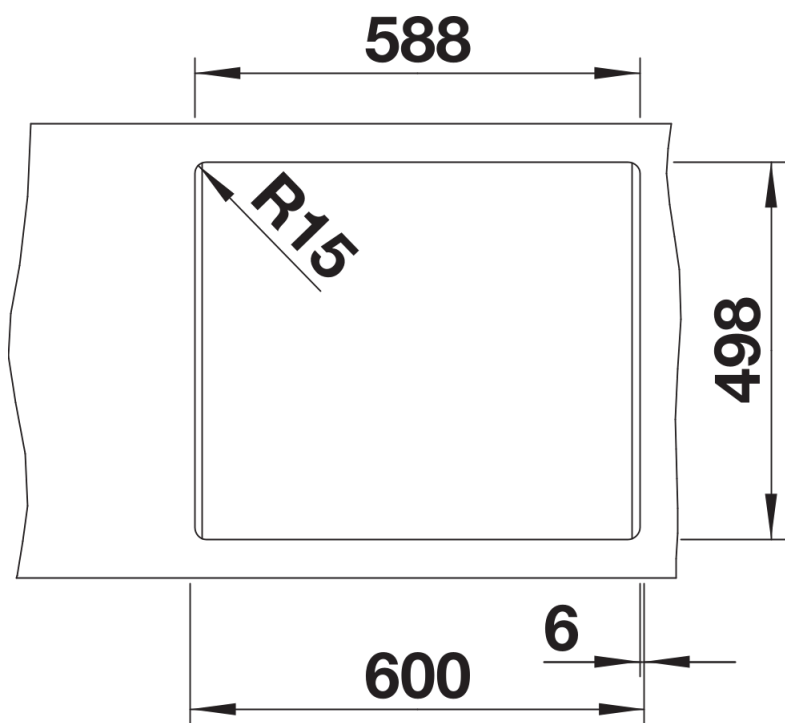

Termék adatlapja ETAGON 6

Cikkszám 525890

Előnyök

- Tágas, többszintes medence egy mosogatóközpont funkcionalitásával
- Az integrált lépcső újabb funkcionális szintet hoz létre
- Innovatív rendszerkonceptió, sokoldalúan felhasználható ETAGON sínekkel
- Gazdag felszereltség C-overflow túlfolyóval és InFino szűrőkosárral – elegáns illeszkedés és különösen könnyű tisztíthatóság
- Felülről történő beszerelés, elegáns, alacsony peremmel és egybefüggő csaptelepsávvval

234164 - ETAGON sín

Részletek

Felülnézet

Kivágás

Előnézet

Oldalnézet