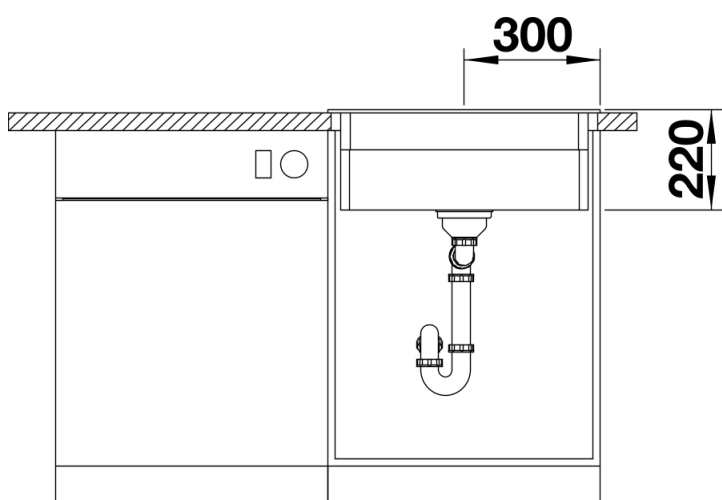

Termék adatlapja ETAGON 6

Cikkszám 525890

Előnyök

- Tágas, többszintes medence egy mosogatóközpont funkcionalitásával
- Az integrált lépcső újabb funkcionális szintet hoz létre
- Innovatív rendszerkonceptió, sokoldalúan felhasználható ETAGON sínekkel
- Gazdag felszereltség C-overflow túlfolyóval és InFino szűrőkosárral – elegáns illeszkedés és különösen könnyű tisztíthatóság
- Felülről történő beszerelés, elegáns, alacsony peremmel és egybefüggő csaptelepsávvval

234164 - ETAGON sín

Részletek

Felülnézet

Kivágás

Előnézet

Oldalnézet