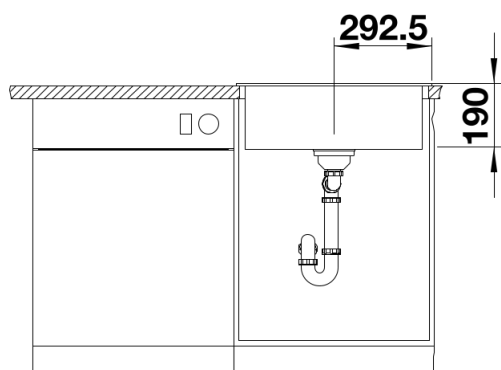

Kapható színek:

fekete
antracit
alumetál
fehér
jázmin
pezsgő
kávė

SILGRANIT fekete

Szállítmány tartalma

- Lefolyógarnitúra helytakarékos csővel
- 3 ½"-os szűrőkosárral

Részletek

Felülnézet

Kivágás