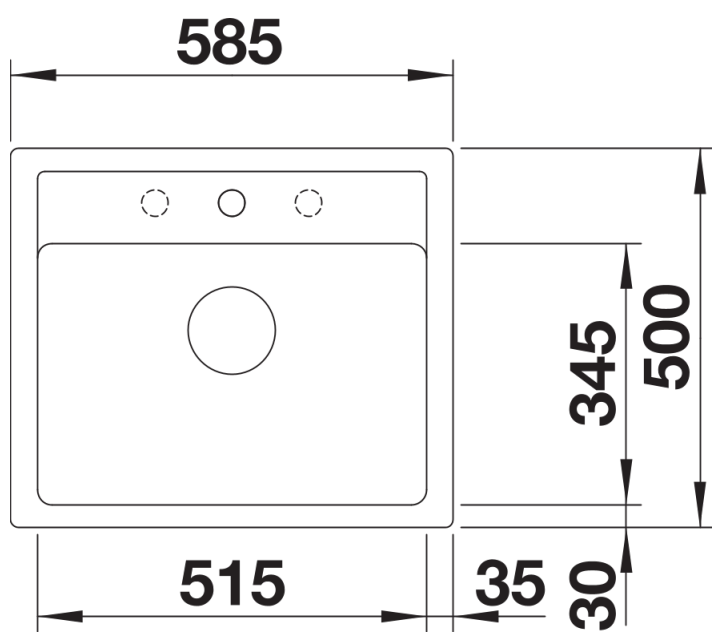

Kapható színek:

fekete
antracit
alumetál
fehér
jázmin
pezsgő
kávė

SILGRANIT fekete

Szállítmány tartalma

- Lefolyógarnitúra helytakarékos csővel
- 3 ½"-os szűrőkosárral

Részletek

Felülnézet

Kivágás