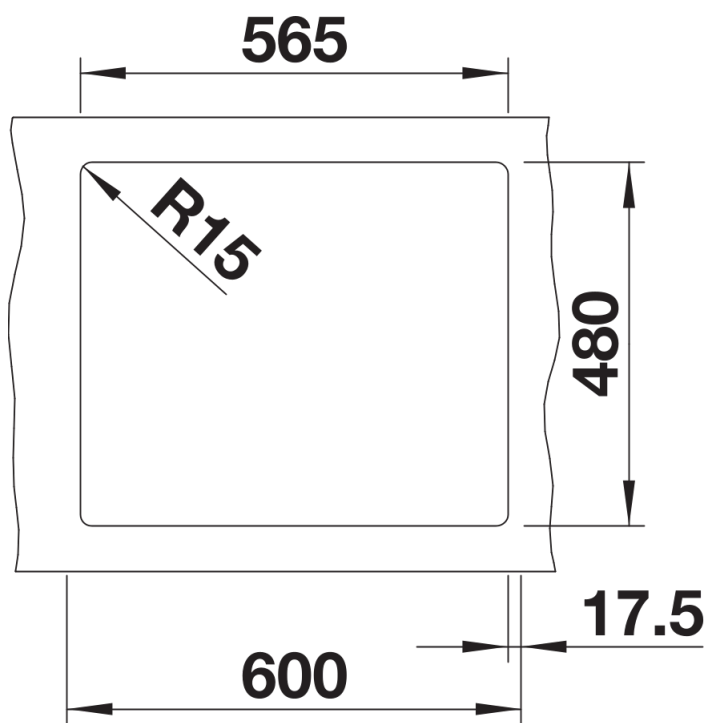

Kivágás

Előnézet

Oldalnézet