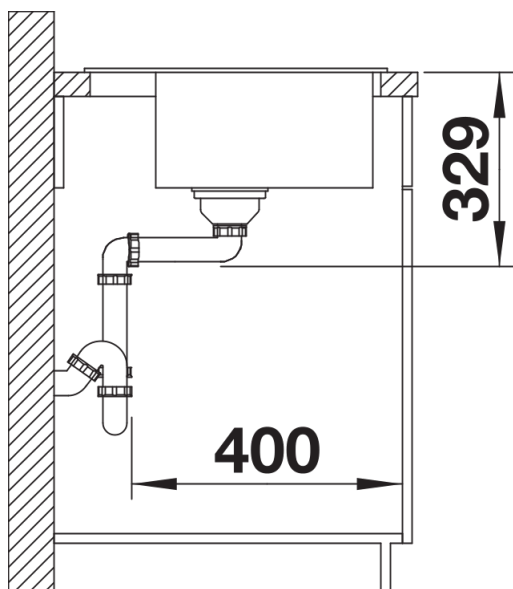

Kivágás

Előnézet

Oldalnézet