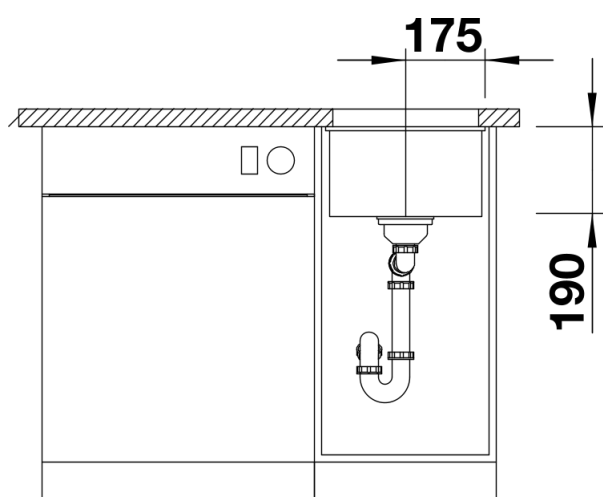

## Tervezési információk

---

- Sarok rádiusz: 10 mm  
Megjegyzés: A megfelelő lefolyógarnitúra alaptartozék.

## Részletek

---

Felülnézet

Kivágás

Előnézet

Oldalnézet