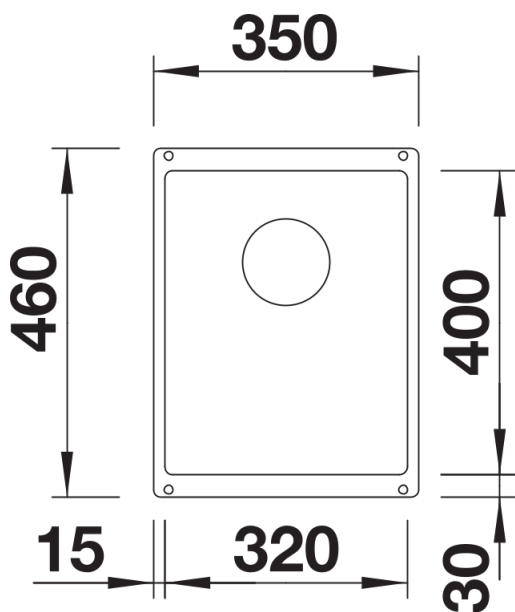

Tervezési információk

- Sarok rádiusz: 10 mm
Megjegyzés: A megfelelő lefolyógarnitúra alaptartozék.

Szállítmány tartalma

- Lefolyógarnitúra helytakarékos csővel
- 3½"-os InFino szűrőkosár
- rögzítőkészlet

Részletek

Felülnézet