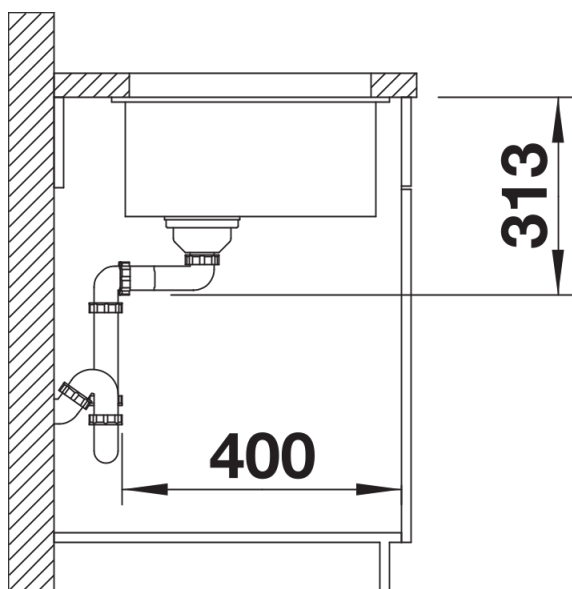

## Tervezési információk

---

- Sarok rádiusz: 10 mm  
Megjegyzés: A megfelelő lefolyógarnitúra alaptartozék.

## Szállítmány tartalma

---

- Lefolyógarnitúra helytakarékos csővel
- 3½"-os InFino szűrőkosár
- rögzítőkészlet

## Részletek

---

Felülnézet

Kivágás

Előnézet

Oldalnézet