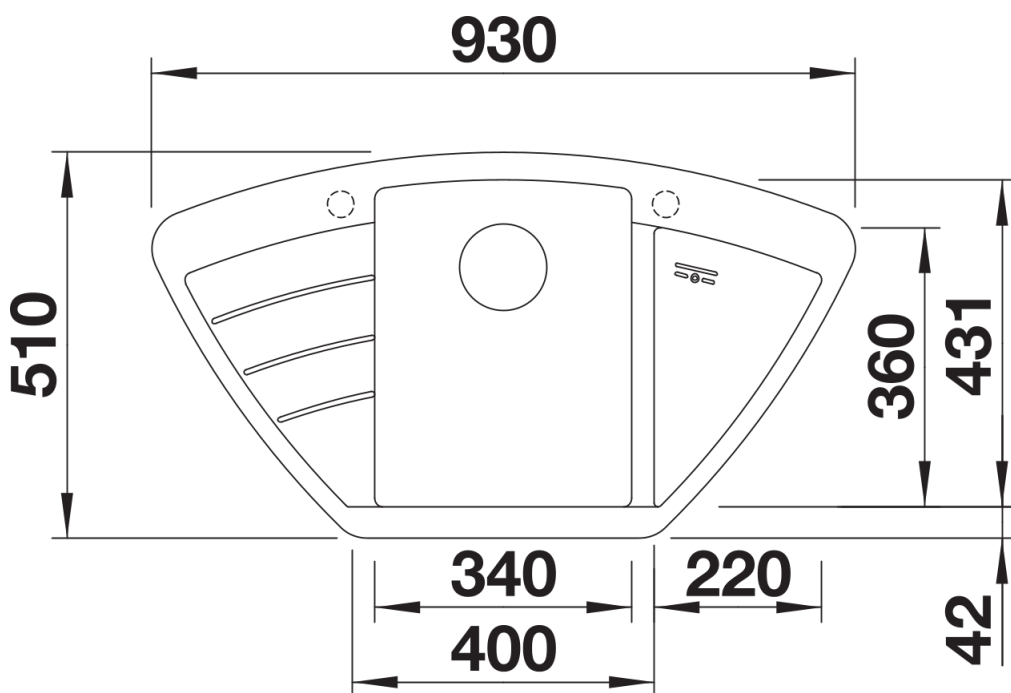

Tervezési információk

- Kivágás a termékhez mellékelt sablon alapján.

Szállítmány tartalma

- Lefolyógarnitúra helytakarékos csővel
- 3 ½"-os szűrőkosár

Részletek

Felülnézet