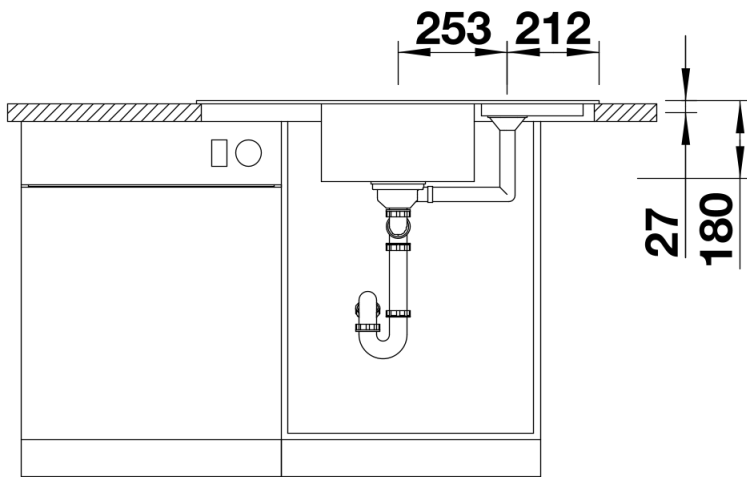

## Szállítmány tartalma

---

- Lefolyógarnitúra helytakarékos csővel
- 3 &nbsp;½"-os szűrőkosár

## Részletek

---

Felülnézet

Kivágás

Előnézet

Oldalnézet