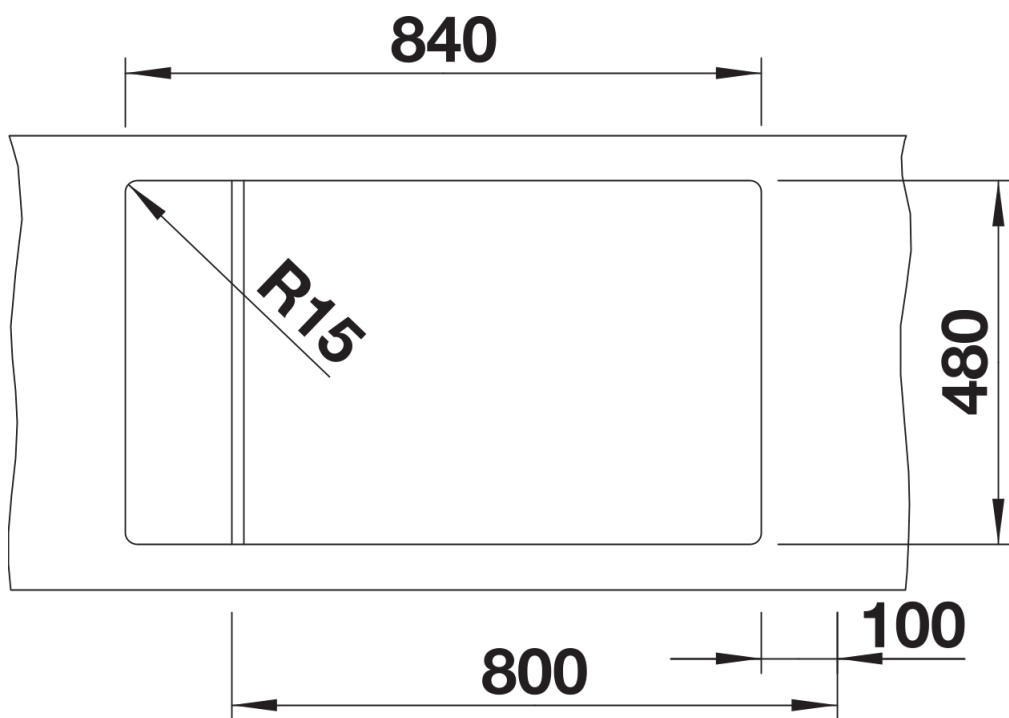

Termék adatlapja ELON XL 8 S

Cikkszám 525886

Előnyök

- Kompakt egymedencés mosogató
- Praktikus és kényelmes XL medence
- Innovatív: a csepegtetőfelület elhúzható rozsdamentes csepegtetőráccsal szélesíthető
- A mosogató és tartozékainak modern, hullámvonalas design-ja tökéletes összhangban van
- Alaptartozék a multifunkciós csepegtetőrács rozsdamentes acélból
- Az oldalt elhelyezett csaptelepsáv alkalmassá teszi ablak elé szerelésre is
- Elforgatva is beépíthető

229234 - Csepegtető rács

Részletek

Felülnézet

Kivágás

Előnézet

Oldalnézet