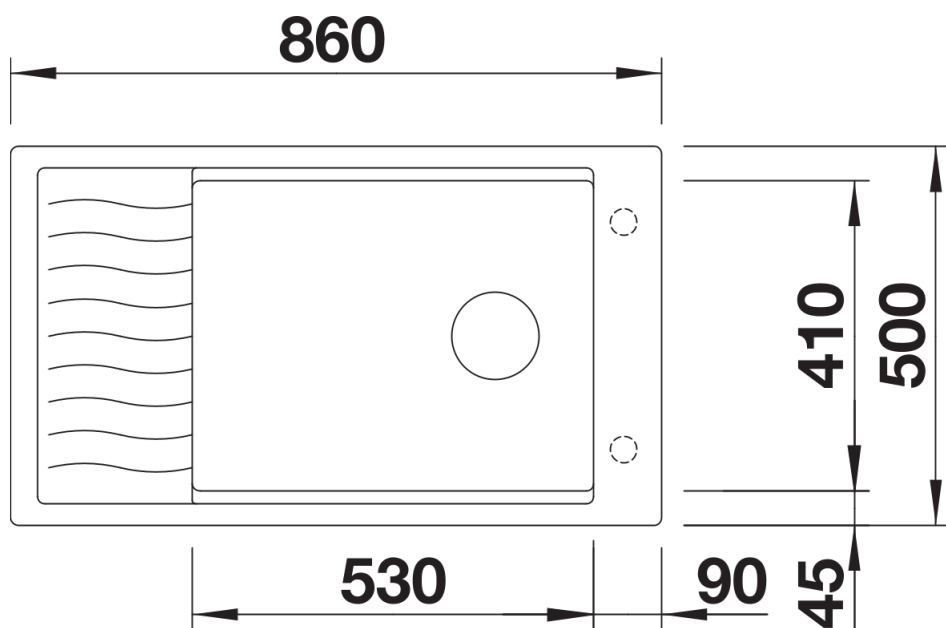

Termék adatlapja ELON XL 8 S

Cikkszám 525886

Előnyök

- Kompakt egymedencés mosogató
- Praktikus és kényelmes XL medence
- Innovatív: a csepegtetőfelület elhúzható rozsdamentes csepegtetőráccsal szélesíthető
- A mosogató és tartozékainak modern, hullámvonalas design-ja tökéletes összhangban van
- Alaptartozék a multifunkciós csepegtetőrács rozsdamentes acélból
- Az oldalt elhelyezett csaptelepsáv alkalmassá teszi ablak elé szerelésre is
- Elforgatva is beépíthető

229234 - Csepegtető rács

Részletek

Felülnézet

Kivágás

Előnézet

Oldalnézet