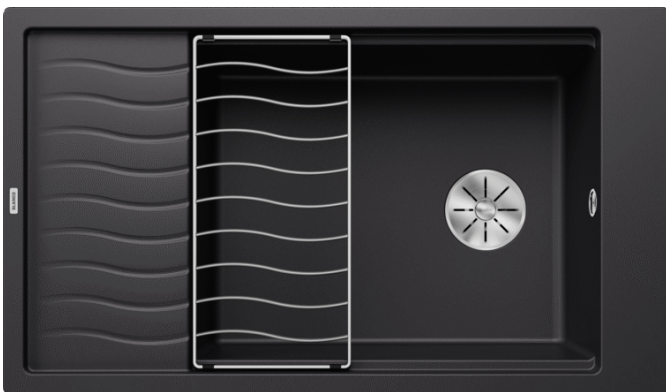

Termék adatlapja ELON XL 8 S

Cikkszám 525886

Előnyök

- Kompakt egymedencés mosogató
- Praktikus és kényelmes XL medence
- Innovatív: a csepegtetőfelület elhúzható rozsdamentes csepegtetőráccsal szélesíthető
- A mosogató és tartozékainak modern, hullámvonalas design-ja tökéletes összhangban van
- Alaptartozék a multifunkciós csepegtetőrács rozsdamentes acélból
- Az oldalt elhelyezett csaptelepsáv alkalmassá teszi ablak elé szerelésre is
- Elforgatva is beépíthető

Színek

Kapható színek:

fekete
antracit
palaszürke
alumetál
fehér
jázmin
tartufo
káv

SILGRANIT fekete

Szállítmány tartalma

- Rozsdamentes csepegtetőrács
- lefolyógarnitúra helytakarékos csővel
- 3 ½"-os InFino szűrőkosár