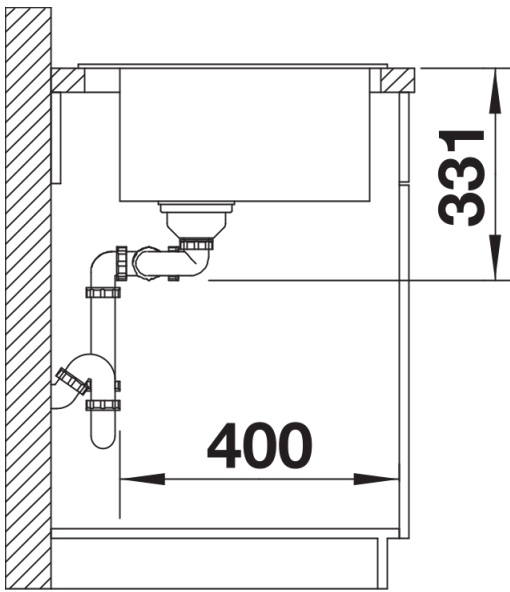

Termék adatlapja PLEON 6 Split

Cikkszám 525955

Előnyök

- Időtlenül elegáns, egyenes vonalú kialakítás
- Osztott koncepció: süllyesztett medenceelválasztó három munkaterülettel
- Egybefüggő, nagyméretű csaptelepsáv és alacsony perem
- Könnyen tisztítható, folytonos átmenet a mosogatóperem és a csaptelepsáv között
- Elegáns és higiénikus: fedett C-overflow túlfolyó
- InFino lefolyórendszer – tökéletesen integrált és könnyen tisztítható

Színek

Kapható színek:

fekete
antracit
palaszürke
alumetál
fehér
jázmin
tartufo
káv

SILGRANIT fekete

Tervezési információk

- Az opcionális többrétegű kőris vágódeszkát csak akkor lehet a peremre helyezni, ha a csaptelep átmérője 48mm-nél kisebb.

Szállítmány tartalma

- Lefolyógarnitúra helytakarékos csővel
- 2 x 3 ½"-os InFino szűrőkosár

Részletek

Felülnézet

Kivágás

Előlnézet

Oldalnézet