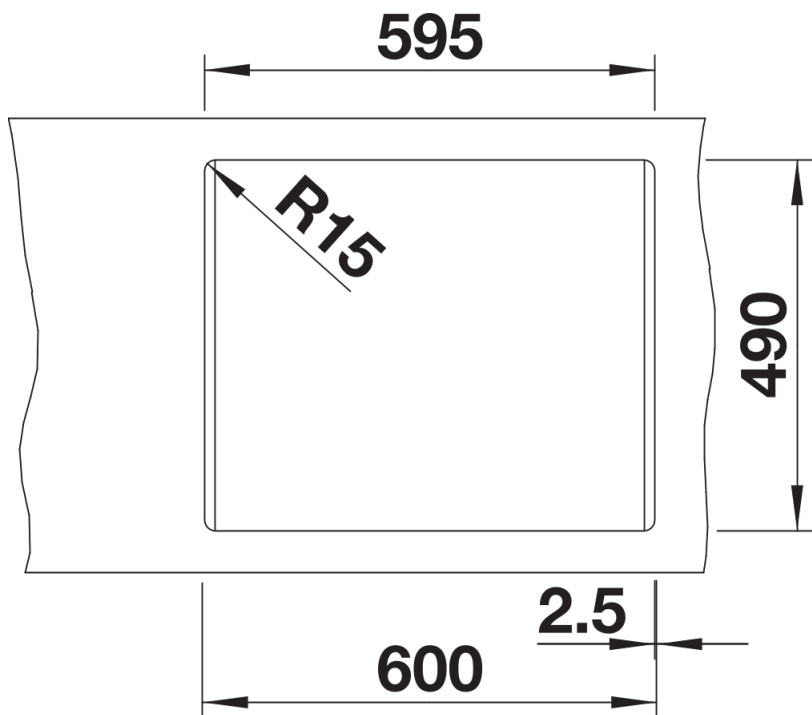

Termék adatlapja PLEON 6 Split

Cikkszám 525955

Előnyök

- Időtlenül elegáns, egyenes vonalú kialakítás
- Osztott koncepció: süllyesztett medenceelválasztó három munkaterülettel
- Egybefüggő, nagyméretű csaptelepsáv és alacsony perem
- Könnyen tisztítható, folytonos átmenet a mosogatóperem és a csaptelepsáv között
- Elegáns és higiénikus: fedett C-overflow túlfolyó
- InFino lefolyórendszer – tökéletesen integrált és könnyen tisztítható

Színek

Kapható színek:

fekete
antracit
palaszürke
alumetál
fehér
jázmin
tartufo
káv

SILGRANIT fekete

Tervezési információk

- Az opcionális többrétegű kőris vágódeszkát csak akkor lehet a peremre helyezni, ha a csaptelep átmérője 48mm-nél kisebb.

Szállítmány tartalma

- Lefolyógarnitúra helytakarékos csővel
- 2 x 3 ½"-os InFino szűrőkosár

Részletek

Felülnézet

Kivágás

Előlnézet

Oldalnézet