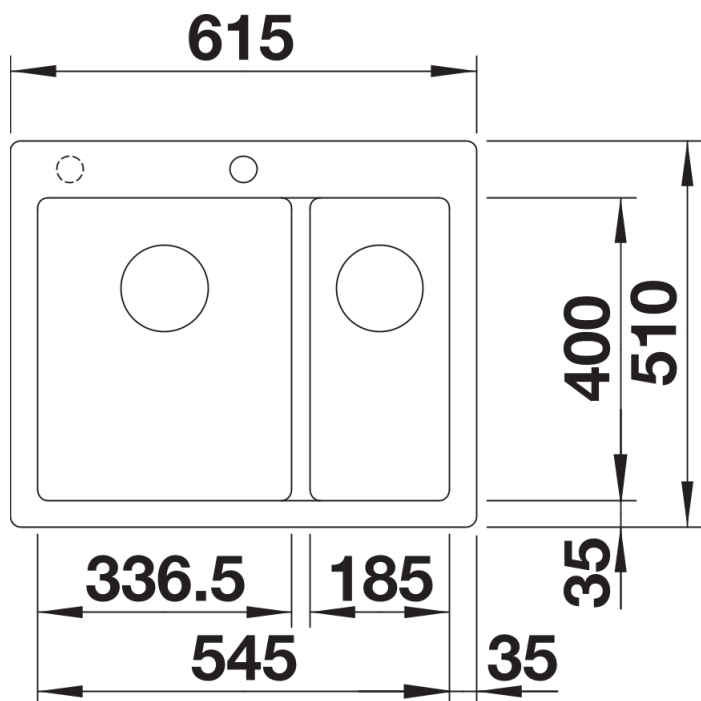

Termék adatlapja PLEON 6 Split

Cikkszám 525955

Előnyök

- Időtlenül elegáns, egyenes vonalú kialakítás
- Osztott koncepció: süllyesztett medenceelválasztó három munkaterülettel
- Egybefüggő, nagyméretű csaptelepsáv és alacsony perem
- Könnyen tisztítható, folytonos átmenet a mosogatóperem és a csaptelepsáv között
- Elegáns és higiénikus: fedett C-overflow túlfolyó
- InFino lefolyórendszer – tökéletesen integrált és könnyen tisztítható

Színek

Kapható színek:

fekete
antracit
palaszürke
alumetál
fehér
jázmin
tartufo
káv

SILGRANIT fekete

Tervezési információk

- Az opcionális többrétegű kőris vágódeszkát csak akkor lehet a peremre helyezni, ha a csaptelep átmérője 48mm-nél kisebb.

Szállítmány tartalma

- Lefolyógarnitúra helytakarékos csővel
- 2 x 3 ½"-os InFino szűrőkosár

Részletek

Felülnézet

Kivágás

Előlnézet

Oldalnézet