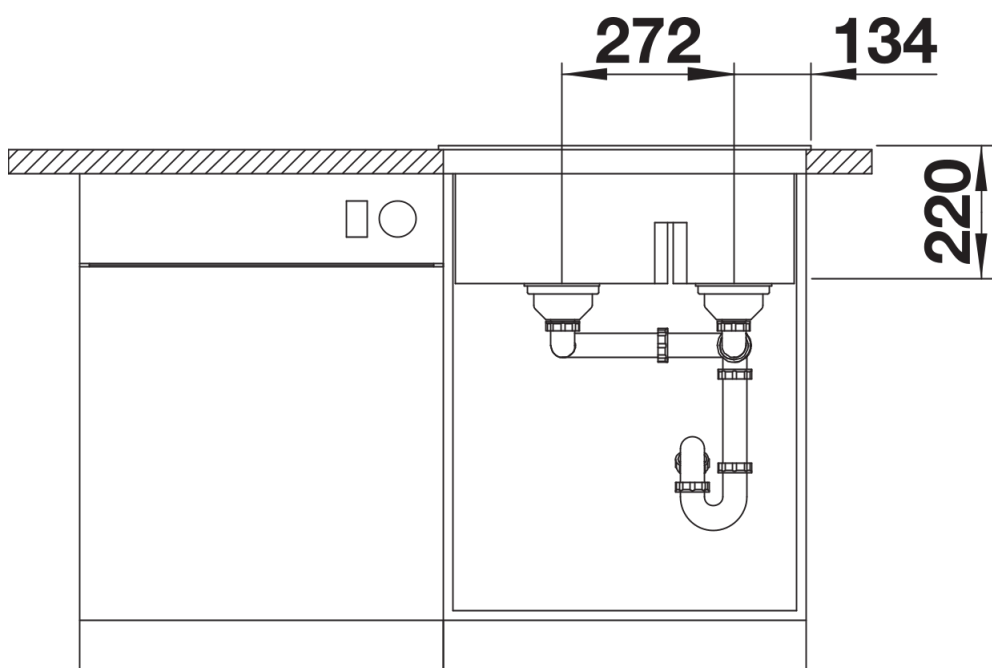

Termék adatlapja PLEON 6 Split

Cikkszám 525955

Előnyök

- Időtlenül elegáns, egyenes vonalú kialakítás
- Osztott koncepció: süllyesztett medenceelválasztó három munkaterülettel
- Egybefüggő, nagyméretű csaptelepsáv és alacsony perem
- Könnyen tisztítható, folytonos átmenet a mosogatóperem és a csaptelepsáv között
- Elegáns és higiénikus: fedett C-overflow túlfolyó
- InFino lefolyórendszer – tökéletesen integrált és könnyen tisztítható

Színek

Kapható színek:

fekete
antracit
palaszürke
alumetál
fehér
jázmin
tartufo
káv

SILGRANIT fekete

Tervezési információk

- Az opcionális többrétegű kőris vágódeszkát csak akkor lehet a peremre helyezni, ha a csaptelep átmérője 48mm-nél kisebb.

Szállítmány tartalma

- Lefolyógarnitúra helytakarékos csővel
- 2 x 3 ½"-os InFino szűrőkosár

Részletek

Felülnézet

Kivágás

Előlnézet

Oldalnézet