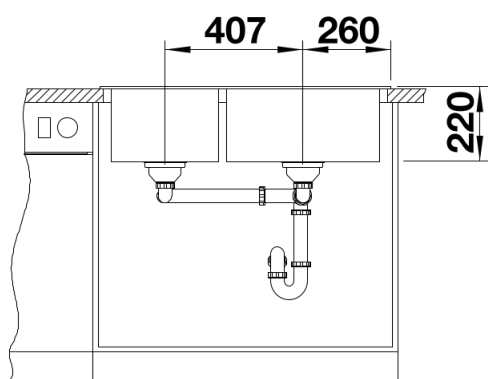

Kivágás

Előnézet

Oldalnézet