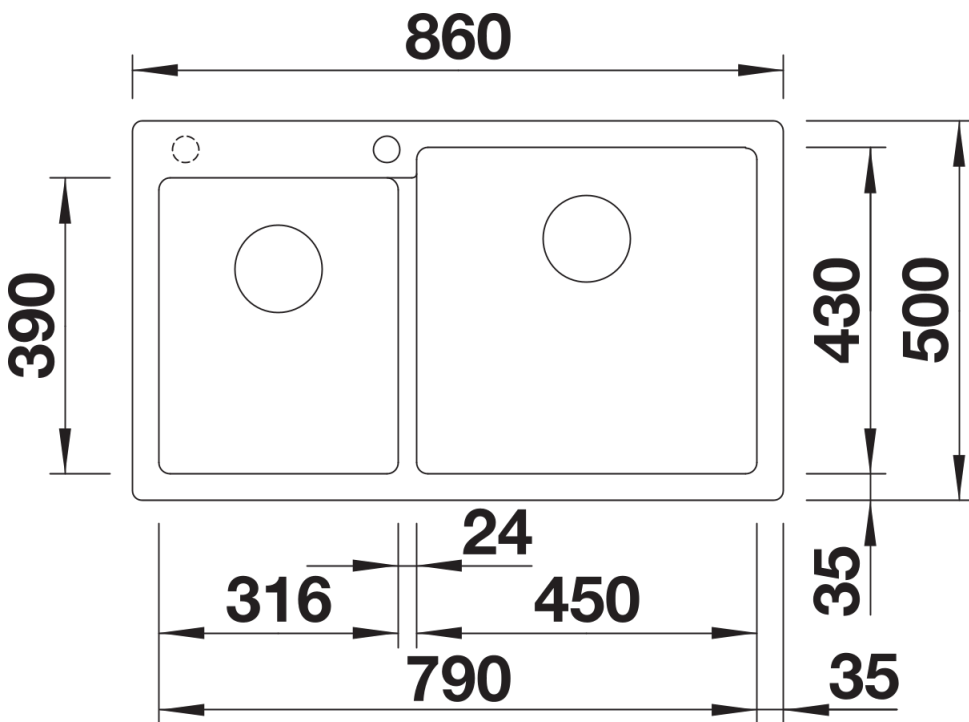

Szállítmány tartalma

- Lefolyógarnitúra helytakarékos csővel
- 2 x 3 ½"-os InFino szűrőkosár

Részletek

Felülnézet