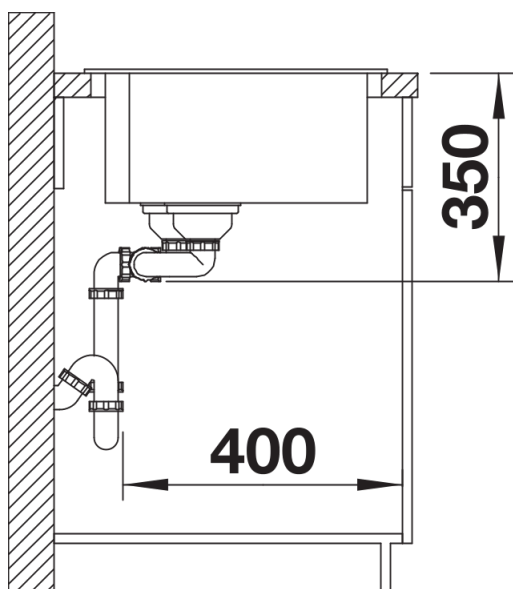

Termék adatlapja PLEON 9

Cikkszám 525958

Előnyök

- Időtlenül elegáns, egyenes vonalú kialakítás
- Mélységének köszönhetően maximális térfogatú fő- és kiegészítő medence
- Nagyméretű csaptelepsáv és alacsony perem
- Könnyen tisztítható, folytonos átmenet a mosogatóperem és a csaptelepsáv között
- Elegáns és higiénikus: fedett C-overflow túlfolyó
- InFino lefolyórendszer – tökéletesen integrált és könnyen tisztítható

Részletek

Felülnézet

Kivágás

Előnézet

Oldalnézet