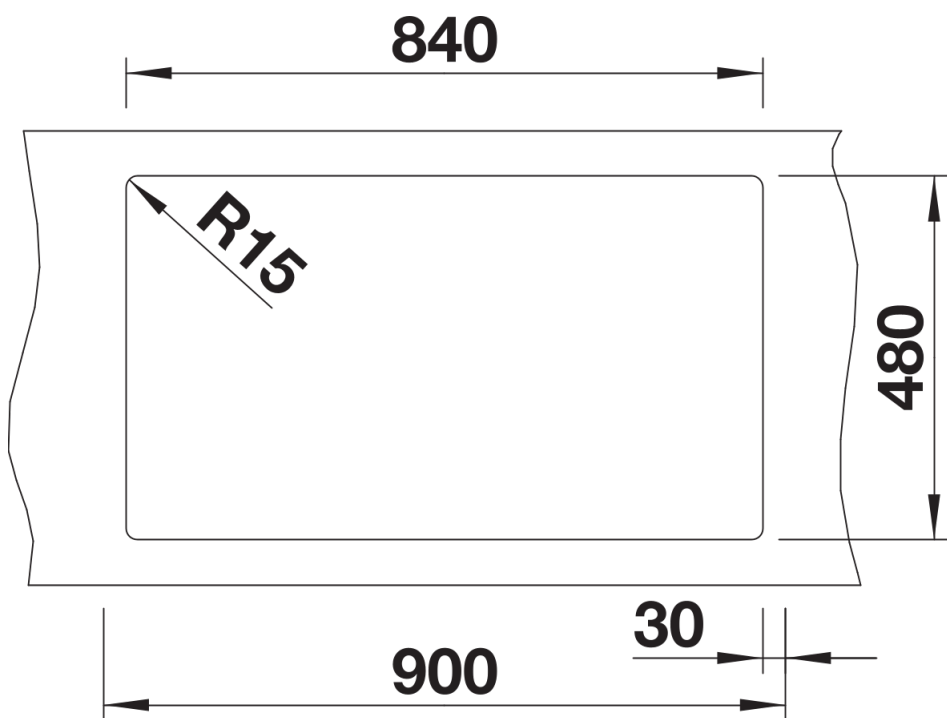

Kivágás

Előnézet

Oldalnézet