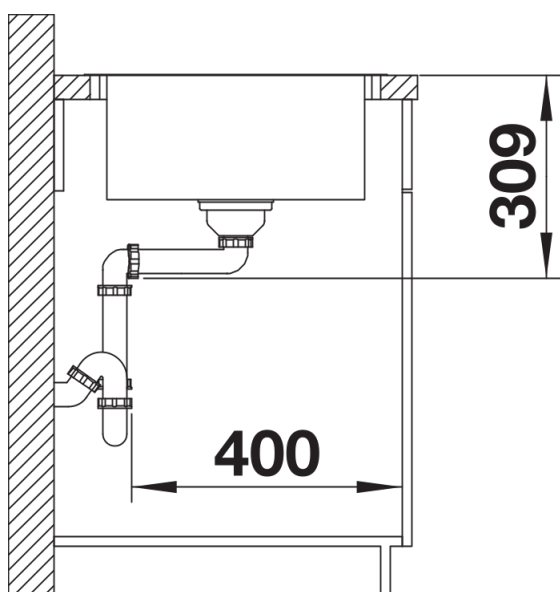

Termék adatlapja LEMIS 45 S-IF Mini

Cikkszám 525114

Előnyök

- Modern, letisztult kialakítás
- Maximális medencetérfogat a nagyobb funkcionalitás érdekében
- Kompakt csepegtetőfelület
- Elegáns IF lapos perem a munkalapszintbe építéshez vagy a hagyományos, felső beépítéshez
- Elforgatva is beépíthető
- 3 ½"-os szűrőkosár
- Lefolyó-távműködtetővel

Tervezési információk

- A munkalap kivágására vonatkozó adatok az összes beépítési változathoz a honlapunkon találhatóak.

Szállítmány tartalma

- Lefolyógarnitúra helytakarékos csővel
- 3 ½"-os szűrőkosár
- lefolyó-távműködtető

Részletek

Felülnézet

Kivágás

Előnézet

Oldalnézet