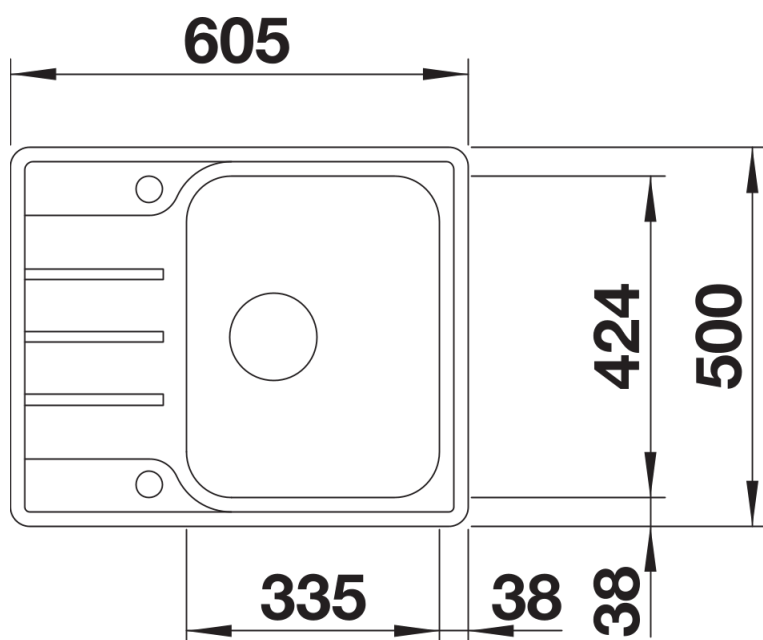

Tervezési információk

- A munkalap kivágására vonatkozó adatok az összes beépítési változathoz a honlapunkon találhatóak.

Szállítmány tartalma

- Lefolyógarnitúra helytakarékos csővel
- 3 ½"-os szűrőkosár
- lefolyó-távműködtető

Részletek

Felülnézet