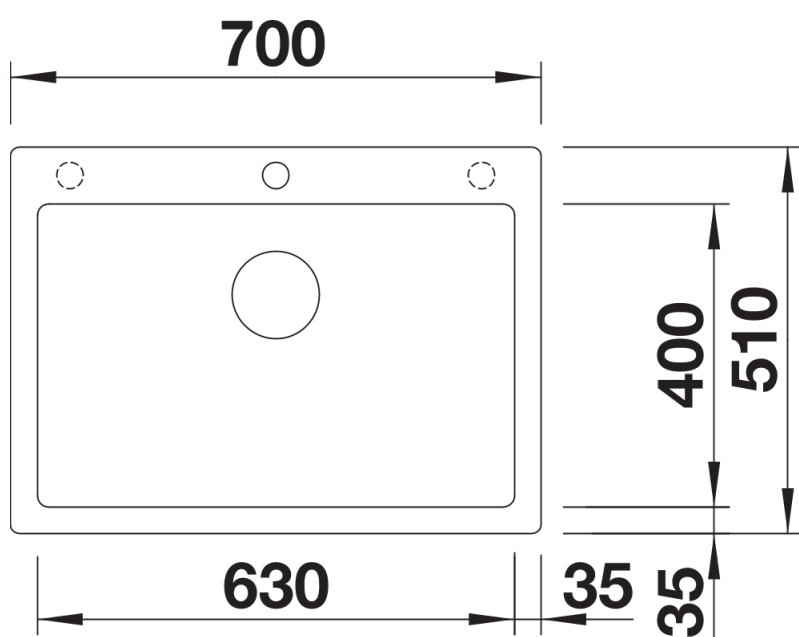

Termék adatlapja PLEON 8

Cikkszám 525957

Előnyök

- Időtlenül elegáns, egyenes vonalú kialakítás
- Mélységének köszönhetően maximális térfogatú medence
- Egybefüggő, nagyméretű csaptelepsáv és alacsony perem
- Könnyen tisztítható, folytonos átmenet a mosogatóperem és a csaptelepsáv között
- Elegáns és higiénikus: fedett C-overflow túlfolyó
- InFino lefolyórendszer – tökéletesen integrált és könnyen tisztítható

Részletek

Felülnézet

Kivágás

Előnézet

Oldalnézet