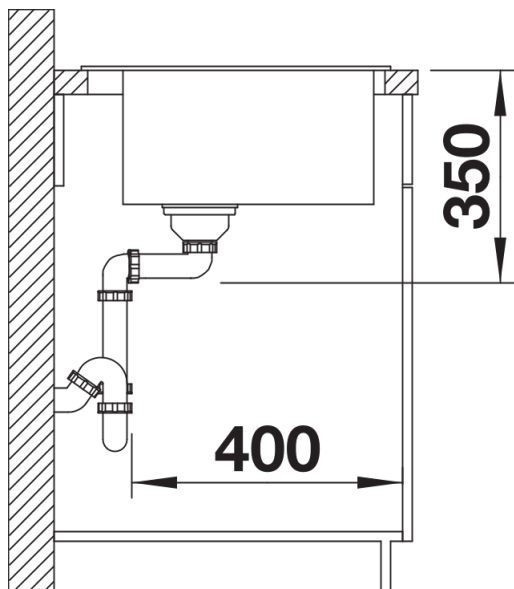

Termék adatlapja PLEON 8

Cikkszám 525957

Előnyök

- Időtlenül elegáns, egyenes vonalú kialakítás
- Mélységének köszönhetően maximális térfogatú medence
- Egybefüggő, nagyméretű csaptelepsáv és alacsony perem
- Könnyen tisztítható, folytonos átmenet a mosogatóperem és a csaptelepsáv között
- Elegáns és higiénikus: fedett C-overflow túlfolyó
- InFino lefolyórendszer – tökéletesen integrált és könnyen tisztítható

Részletek

Felülnézet

Kivágás

Előnézet

Oldalnézet