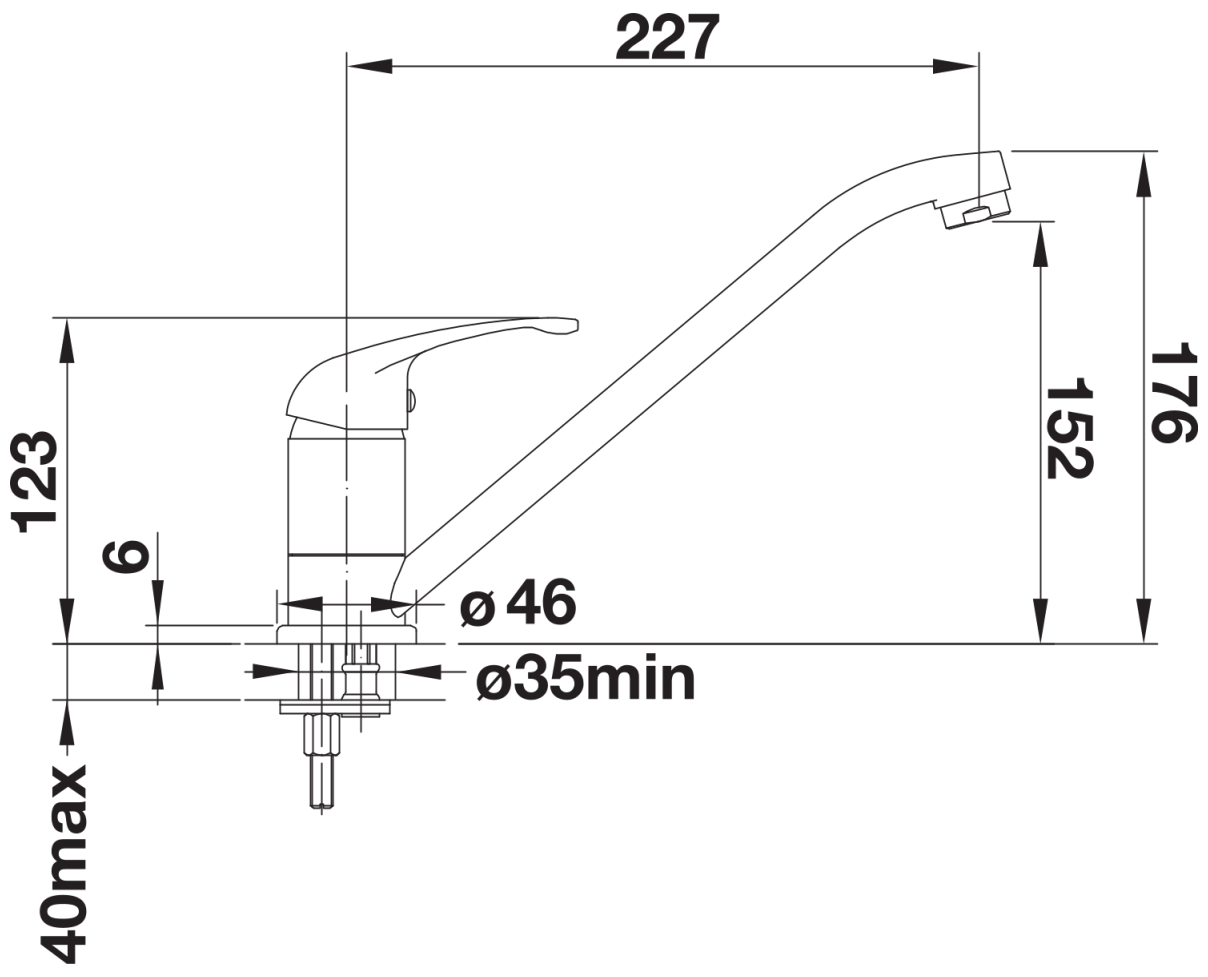

Oldalnézet