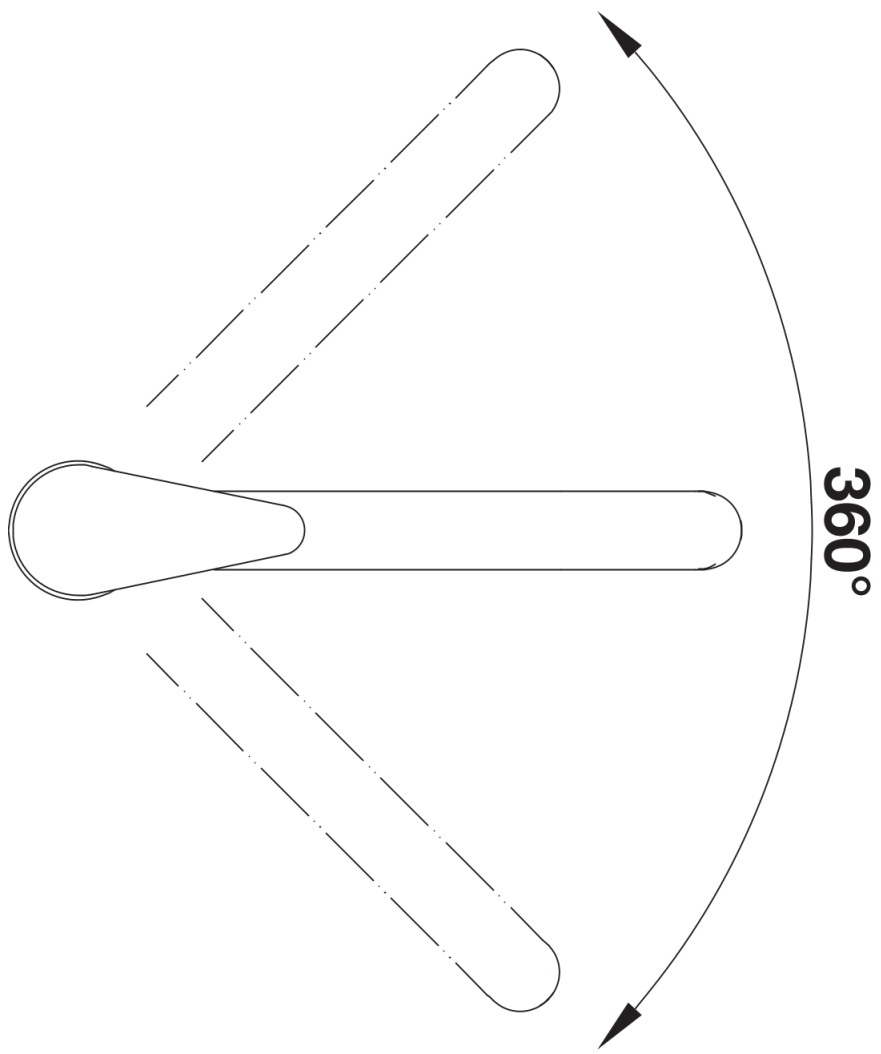

Forgási tartomány