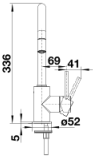

Színek

Kapható színek:

- silgranit fekete
- antracit
- vulkánszürke
- alumetál
- silgranit fehér
- törtfehér
- kávész

SILGRANIT-Look vulkánszürke

Szállítmány tartalma

- 360 fokban elforgatható kifolyócső a nagyobb túlnyúláshoz
- Ø 35 mm csaplyukfurat szükséges
- Kerámia betéttel
- Rugalmas 350 mm hosszú csatlakozótömlők ¾"-os anyával a különösen egyszerű és biztonságos szereléshez
- Szabadalmaztatott vízszugár-szabályozó a vízkövesedés jelentős csökkentése érdekében
- Stabilizálólemez a csap stabilitásának növelésére rozsdamentes acél mosogatókhoz
- Visszacsapó szeleppel a visszaáramlás ellen az EN 1717 szabványnak megfelelően
- LGA minősítés
- DVGW minősítés
-

Részletek

Forgási tartomány

Oldalnézet