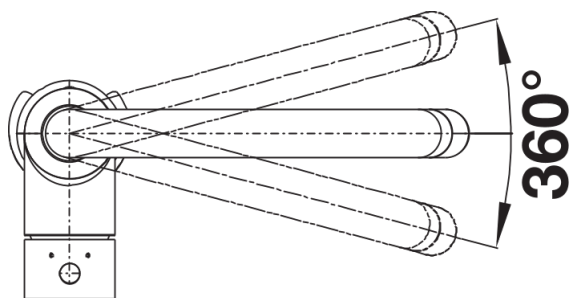

Szállítmány tartalma

- 360 fokban elforgatható kifolyócső a nagyobb túlnyúláshoz
- Ø 35 mm csaplyukfurat szükséges
- Kerámia betéttel
- Rugalmas 350 mm hosszú csatlakozótömlők ¾"-os anyával a különösen egyszerű és biztonságos szereléshez
- Szabadalmaztatott vízszugár-szabályozó a vízkövesedés jelentős csökkentése érdekében
- Stabilizálólemez a csap stabilitásának növelésére rozsdamentes acél mosogatókhoz
- Visszacsapó szeleppel a visszaáramlás ellen az EN 1717 szabványnak megfelelően
- LGA minősítés
- DVGW minősítés
- -

Részletek

Forgási tartomány