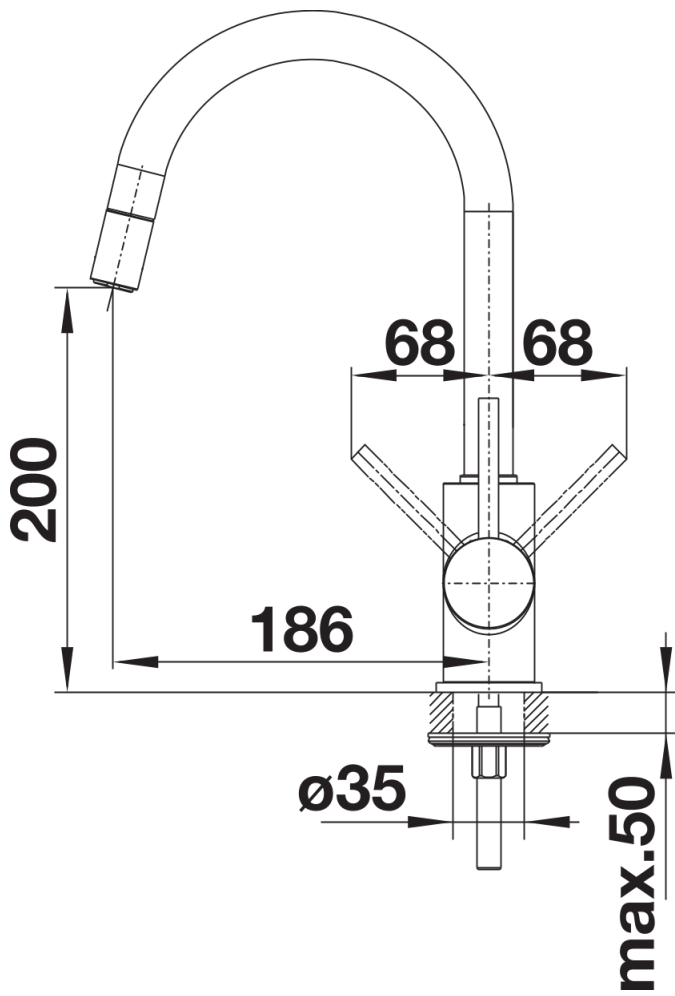

Termék adatlapja MIDA-S

Cikkszám 526967

Előnyök

- Finoman lekerekített kifolyócső karcsú testen
- A magas edények és vázák egyszerű megtöltéséhez
- Különösen alkalmas kompakt mosogatókhoz
- A 360°-ban elforgatható kifolyó szélesebb körű használhatóságot tesz lehetővé
- Kihúzható zuhanygégső a nagyobb túlnyúláshoz
- Színazonos a Silgranit mosogatókkal és medencékkel

Színek

Kapható színek:

- silgranit fekete
- antracit
- vulkánszürke
- alumetál
- silgranit fehér
- törtfehér
- kávész

SILGRANIT-Look vulkánszürke

Szállítmány tartalma

- 360 fokban elforgatható kifolyócső a nagyobb túlnyúláshoz
- Ø 35 mm csaplyukfurat szükséges
- Kerámia betéttel
- Rugalmas 350 mm hosszú csatlakozótömlők ¾"-os anyával a különösen egyszerű és biztonságos szereléshez
- Szabadalmaztatott vízszugár-szabályozó a vízkövesedés jelentős csökkentése érdekében
- Stabilizálólemez a csap stabilitásának növelésére rozsdamentes acél mosogatókhoz
- Visszacsapó szeleppel a visszaáramlás ellen az EN 1717 szabványnak megfelelően
- LGA minősítés
- DVGW minősítés
-

Részletek

Forgási tartomány

Oldalnézet