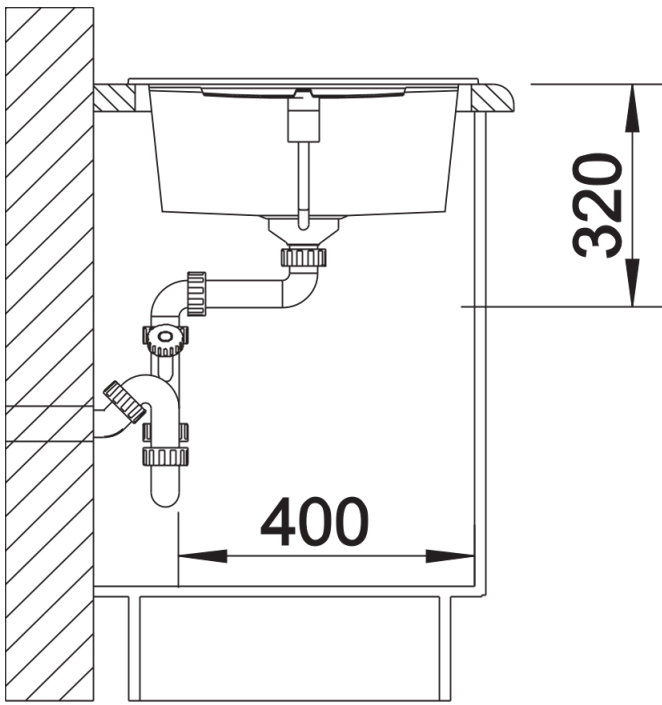

Termék adatlapja METRA XL 6 S

Cikkszám 525930

Előnyök

- Fiatalos, egyenes vonalú design
- A nagyméretű medencében rengeteg hely van a mosogathoz
- A tágas csepegtetőrészt magas fokú kényelmet biztosít
- Esztétikus, lapos peremkialakítás
- Elforgatva is beépíthető

Részletek

Felülnézet

Kivágás

Előnézet

Oldalnézet