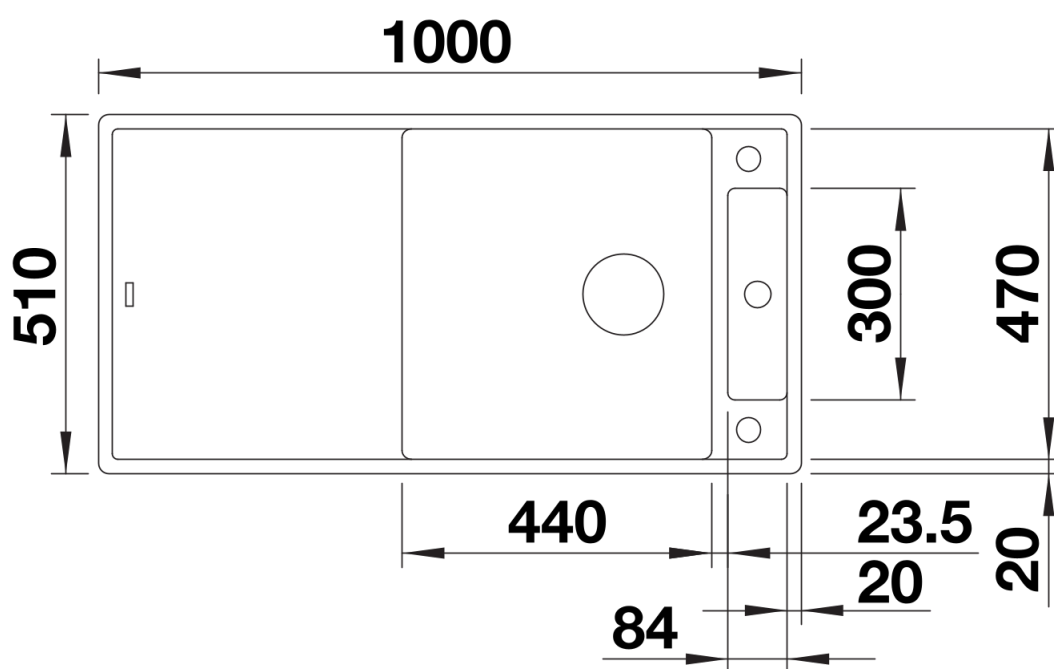

234045 - Fehér üveg vágólap

Részletek

Felülnézet

Kivágás

Előnézet

Oldalnézet