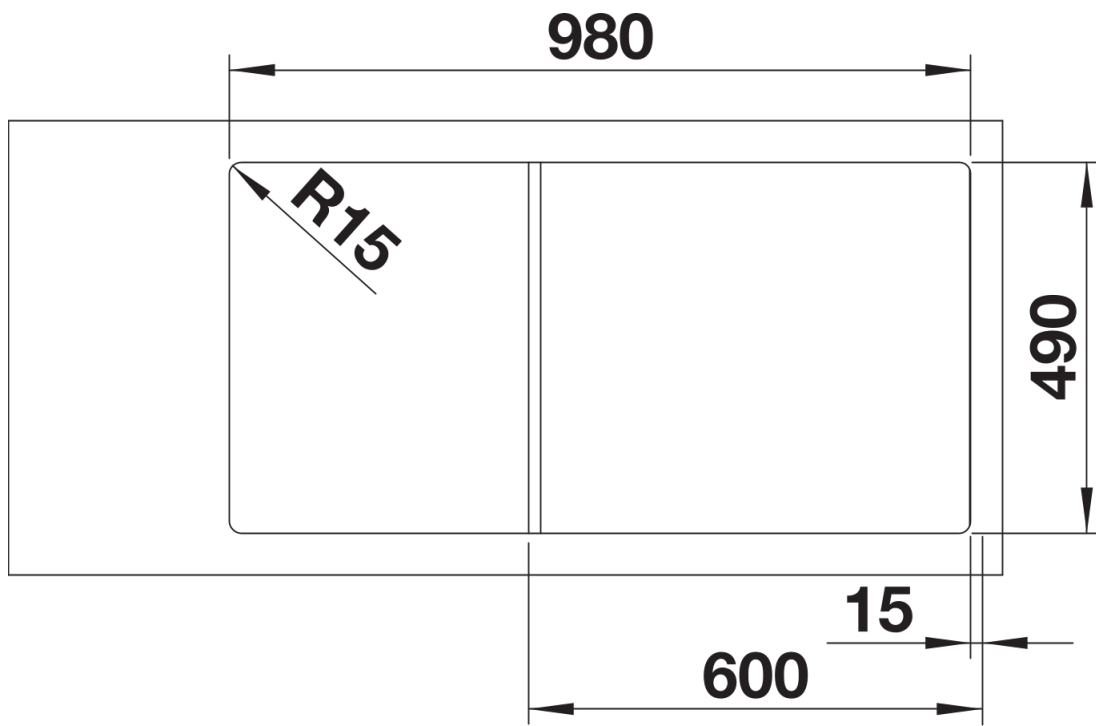

234045 - Fehér üveg vágólap

Részletek

Felülnézet

Kivágás

Előnézet

Oldalnézet