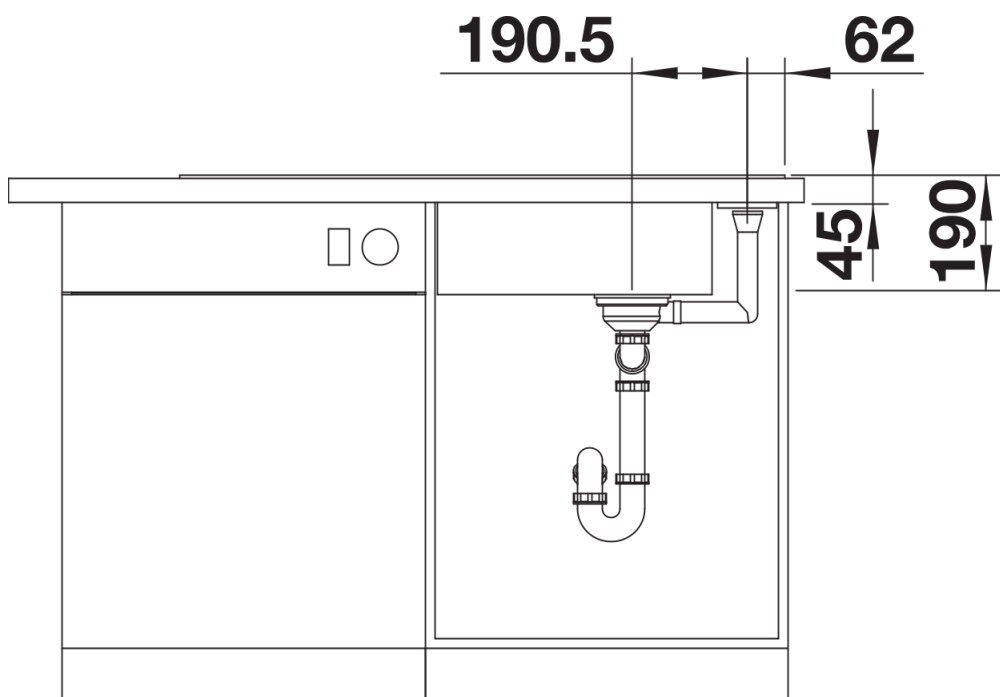

234045 - Fehér üveg vágólap

Részletek

Felülnézet

Kivágás

Előnézet

Oldalnézet