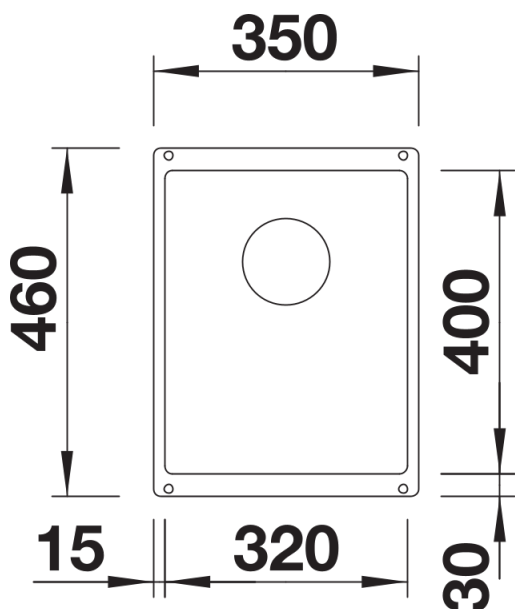

Tervezési információk

- Kivágási rádiusz: 10 mm.
- Ha két egyedi medencét szeretne kombinálni egymással, kérjük, külön rendelje meg az összekötőtömlőt.

Szállítmány tartalma

- lefolyógarnitúra helytakarékos csővel
- 3 ½"-es InFino szűrőkosár
- rögzítőkészlet

Részletek

Felülnézet