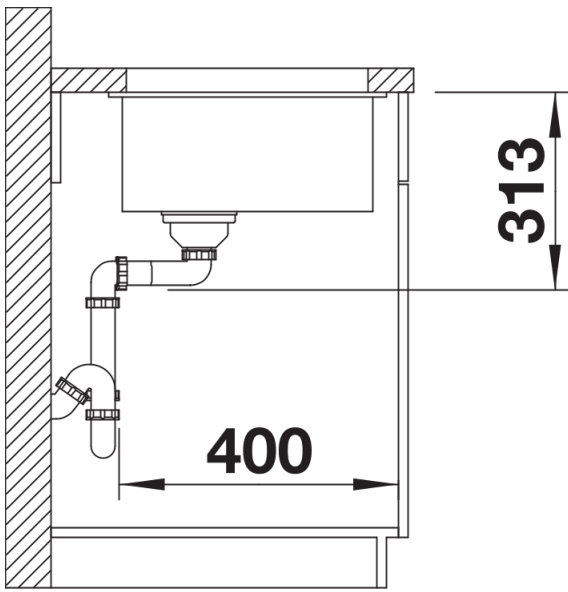

## Tervezési információk

---

- Kivágási rádiusz: 10 mm.
- Ha két egyedi medencét szeretne kombinálni egymással, kérjük, külön rendelje meg az összekötőtömlőt.

## Részletek

---

Felülnézet

Kivágás

Előlnézet

Oldalnézet