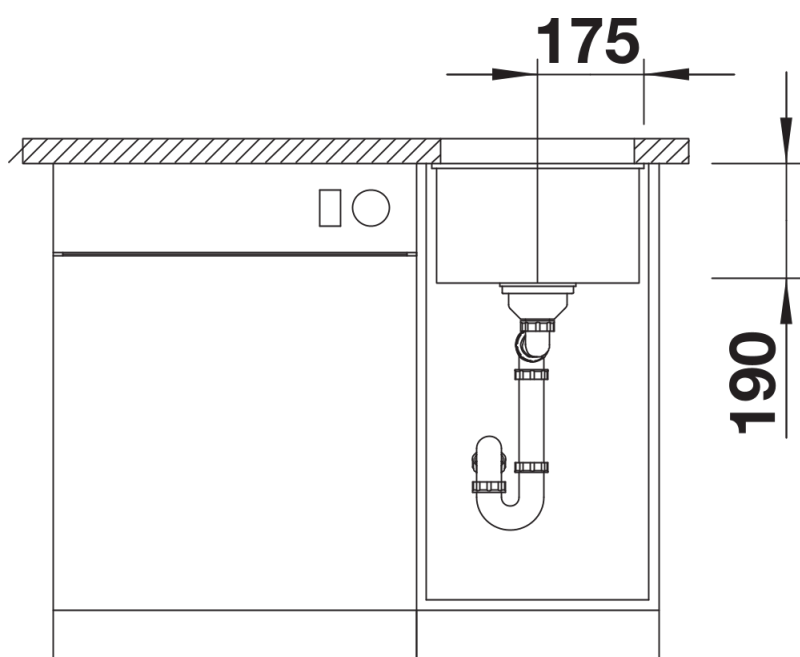

## Tervezési információk

---

- Kivágási rádiusz: 10 mm.
- Ha két egyedi medencét szeretne kombinálni egymással, kérjük, külön rendelje meg az összekötőtömlőt.

## Részletek

---

Felülnézet

Kivágás

Előlnézet

Oldalnézet