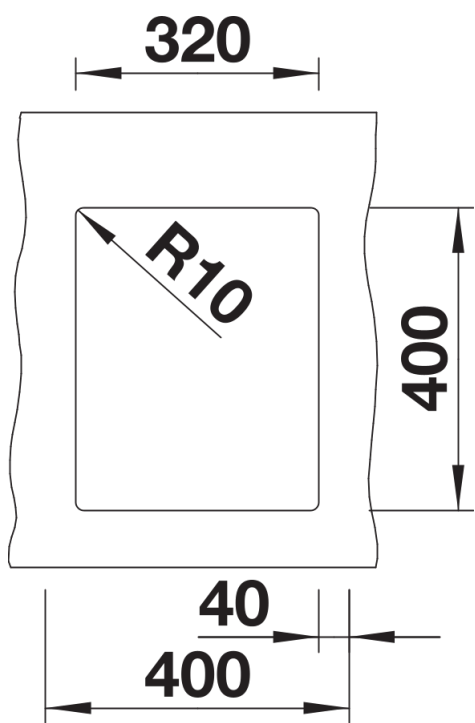

## Tervezési információk

---

- Kivágási rádiusz: 10 mm.
- Ha két egyedi medencét szeretne kombinálni egymással, kérjük, külön rendelje meg az összekötőtömlőt.

## Szállítmány tartalma

---

- lefolyógarnitúra helytakarékos csővel
- 3&nbsp;½"-es InFino szűrőkosár
- rögzítőkészlet

## Részletek

---

Felülnézet

Kivágás

Előlnézet

Oldalnézet