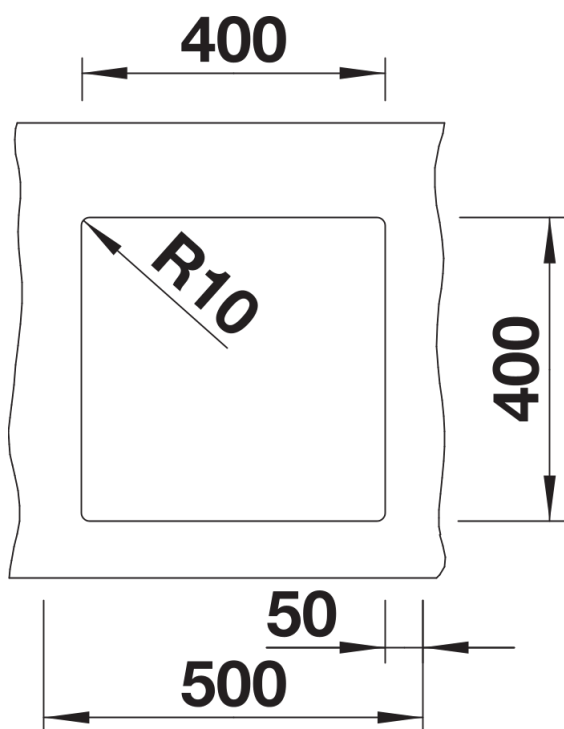

Termék adatlapja SUBLINE 400-U

Cikkszám 527349

Előnyök

- Aláépíthető medence a legigényesebb designmegoldásokhoz
- Időtlenül elegáns, egyenes vonalú medenceforma
- Komplet rendszer különféle tervekhez nagy- és kisméretű medencékkel
- Kiváló minőség, rejtett C-overflow túlfolyóval és InFino szűrőkosárral – elegáns illeszkedés és könnyű tisztíthatóság
- Sokoldalú választható tartozékok

Színek

Kapható színek:

- fekete
- antracit
- palaszürke
- vulkánszürke
- alumetál
- fehér
- törtfehér
- tartufo
- kávé

SILGRANIT vulkánszürke

Tervezési információk

- Kivágási rádiusz: 10 mm.
- Ha két egyedi medencét szeretne kombinálni egymással, kérjük, külön rendelje meg az összekötőtömlőt.

Szállítmány tartalma

- lefolyógarnitúra helytakarékos csővel
- 3 ½"-es InFino szűrőkosár
- rögzítőkészlet

Részletek

Felülnézet

Kivágás

Előlnézet

Oldalnézet