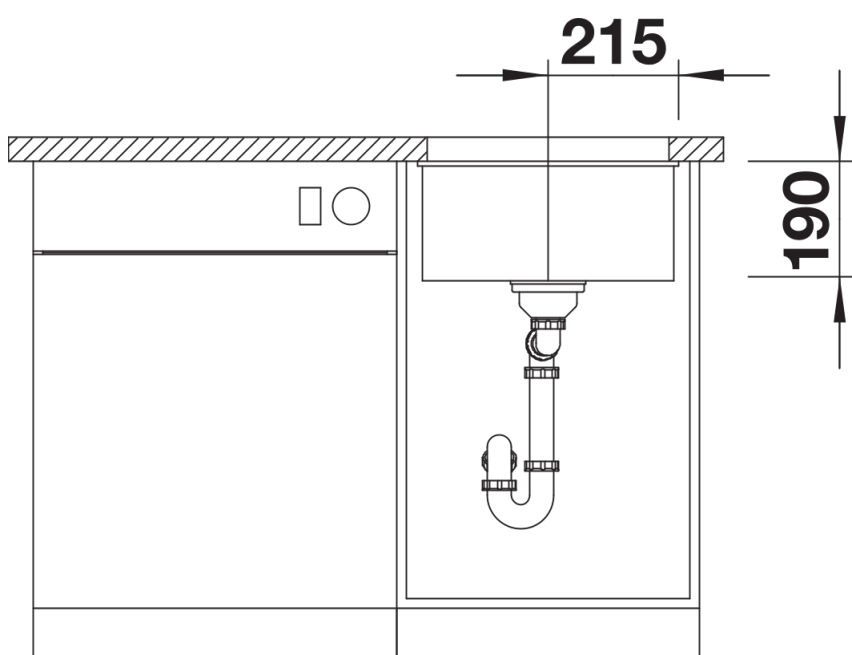

Színek

Kapható színek:

- fekete
- antracit
- palaszürke
- vulkánszürke
- alumetál
- fehér
- törtfehér
- tartufo
- kávé

SILGRANIT vulkánszürke

Tervezési információk

- Kivágási rádiusz: 10 mm.
- Ha két egyedi medencét szeretne kombinálni egymással, kérjük, külön rendelje meg az összekötőtömlőt.

Szállítmány tartalma

- lefolyógarnitúra helytakarékos csővel
- 3 ½"-es InFino szűrőkosár
- rögzítőkészlet

Részletek

Felülnézet

Kivágás

Előlnézet

Oldalnézet