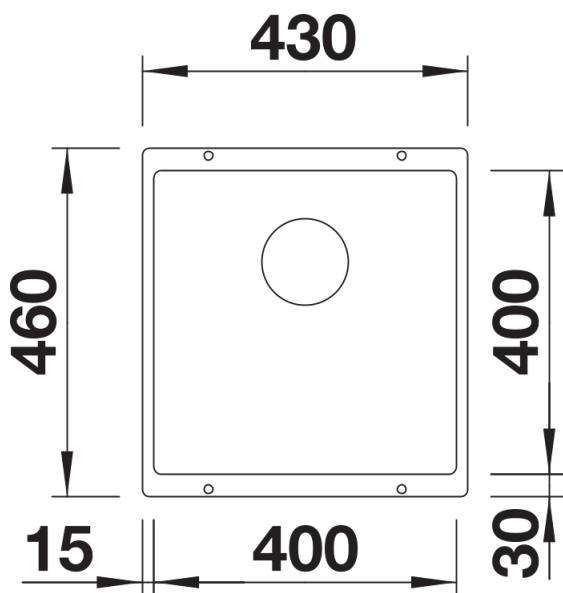

Színek

Kapható színek:

- fekete
- antracit
- palaszürke
- vulkánszürke
- alumetál
- fehér
- törtfehér
- tartufo
- kávé

SILGRANIT vulkánszürke

Tervezési információk

- Kivágási rádiusz: 10 mm.
- Ha két egyedi medencét szeretne kombinálni egymással, kérjük, külön rendelje meg az összekötőtömlőt.

Szállítmány tartalma

- lefolyógarnitúra helytakarékos csővel
- 3 ½"-es InFino szűrőkosár
- rögzítőkészlet

Részletek

Felülnézet

Kivágás

Előlnézet

Oldalnézet