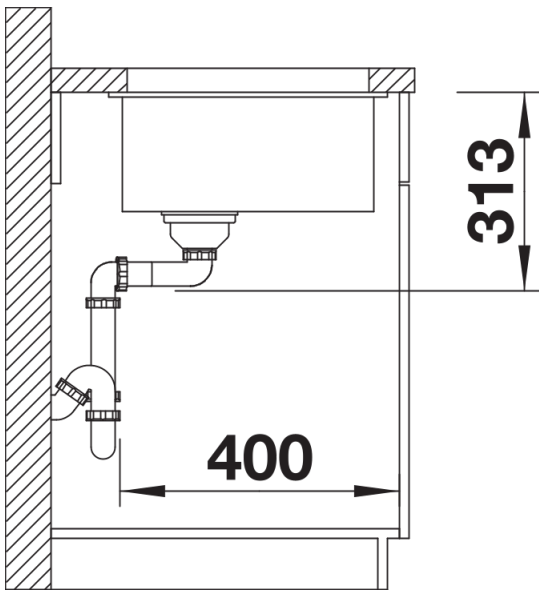

Színek

Kapható színek:

- fekete
- antracit
- palaszürke
- vulkánszürke
- alumetál
- fehér
- törtfehér
- tartufo
- kávé

SILGRANIT vulkánszürke

Tervezési információk

- Kivágási rádiusz: 10 mm.
- Ha két egyedi medencét szeretne kombinálni egymással, kérjük, külön rendelje meg az összekötőtömlőt.

Szállítmány tartalma

- lefolyógarnitúra helytakarékos csővel
- 3 ½"-es InFino szűrőkosár
- rögzítőkészlet

Részletek

Felülnézet

Kivágás

Előlnézet

Oldalnézet