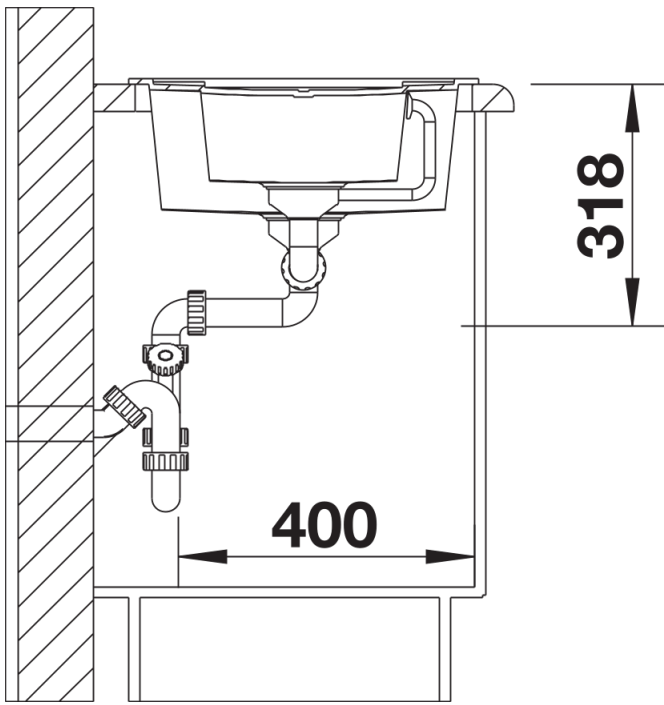

Termék adatlapja METRA 6 S

Cikkszám 527300

Előnyök

- Fiatalos, egyenes vonalú design
- A nagyméretű főmedence felülmúlhatatlanul sok helyet biztosít a mosogatáshoz
- A kiegészítő medence és a tágas csepegtetőrészt nagyon kényelmessé teszi a munkát
- Elforgatva is beépíthető

Részletek

Felülnézet

Kivágás

Előlnézet

Oldalnézet