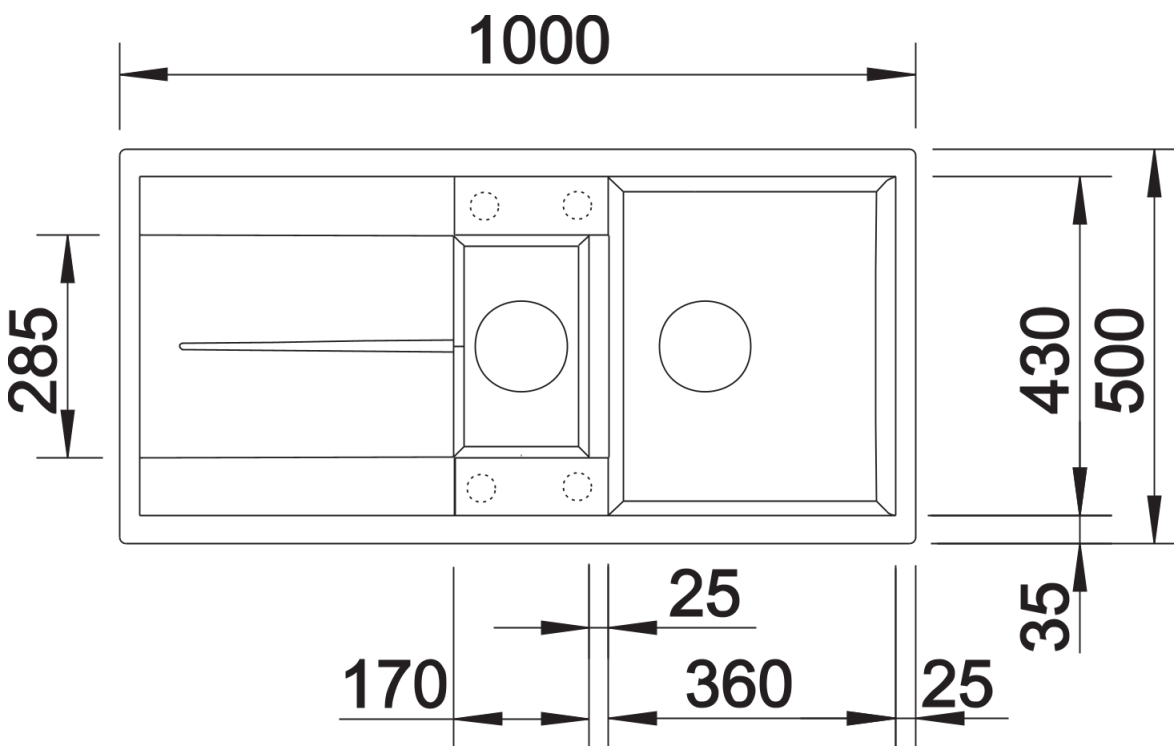

Szállítmány tartalma

- lefolyógarnitúra helytakarékos csővel
- 2 x 3 ½" -es szűrőkosárral

Részletek

Felülnézet