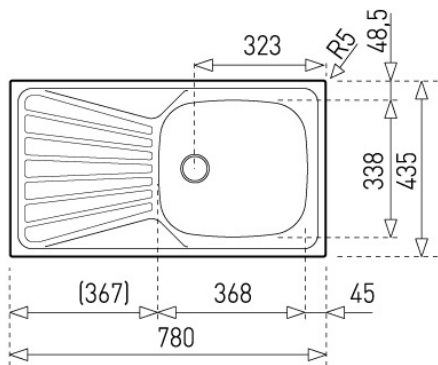

Hygiene

REFERENCIA

REF: 10133005

EAN: 8421152118184

JELLEMZŐK

1 medence
 1 cseptálca
 Megfordítható
 Hagyományos, ráépíthető
 1 ½" lefolyócsomag gumidugóval
 Méret: 780 x 435 mm
 Medenceméret: 368 x 338 x 150 mm
 Anyag: rozsdamentes acél (matt)
 Tömítőszalag + rögzítőkarmok+szifon mellékelve a terméken,
 vagy a csomagolásban
 A sor közepén álló mosogatószeletrény (modul) minimális
 szélessége a csaptelephellyel együtt: 45 cm

MÉRETEK

Magasság (mm):

Szélesség (mm): 435

Mélység (mm): 150

Súly (kg): 2

SZÍNEK

10133005

Matt Króm