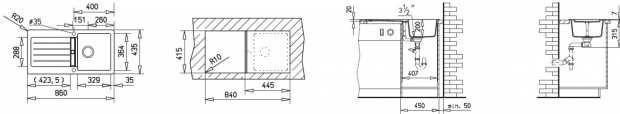

REFERENCIA

REF: 40143344

EAN: 8421152159682

JELLEMZŐK

1 medence
 1 cseptálca
 Megfordítható
 Hagyományos, ráépíthető
 Dugóemelő
 2 csaptelep furat előkészítéssel
 Szűrőkosaras
 3 1/2" lefolyócsomag
 Méretek: 860 x 435 mm
 Medenceméret: 326 x 364 x 200 mm

A sor közepén álló mosogatószekrény (modul) minimális szélessége a csaptelephellyel együtt: 45 cm

Anyag: gránitörlemény

Rögzítőkarmok mellékelve a csomagolásban

Colour
Intensity

200mm

Easy_Clean

Food_Safe

Scratch_Proof

MÉRETEK

Magasság (mm):

Szélesség (mm): 435

Mélység (mm): 200

Súly (kg): 10,80

SZÍNEK