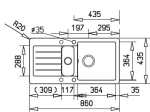

Medenceméret: 364 x 364 x 200 mm
 Gyümölcsmosó mérete: 116 x 289 x 120 mm

A sor közepén álló mosogatószekrény (modul) minimális szélessége a csaptelephellyel együtt: 60 cm

Anyag: gránitörlemény

Rögzítőkarmok mellékelve a csomagolásban

Szállítási információ: Karton doboz (súly: 17kg)

A szifon és a csaptelep nem tartozéka a mosogatónak!

Válasszon mosogatótálcajához illő csaptelepet!

Fontos figyelmeztetés! A termék beépítését megelőzően minden esetben győződjön meg a vásárolt termék pontos méretéről, és a beépítést bízza szakemberre, mert a katalógusban szereplő méretek és adatok a termék fejlesztése miatt és egyéb okokból változhatnak. Ezen ajánlás figyelmen kívül hagyásából esetlegesen bekövetkező károkért a termék gyártóját és forgalmazóját felelősség nem terheli. A katalógusban szereplő képek, illusztrációk, ábrák, színek, leírások és műszaki adatok tájékoztató jellegűek. A gyártók fenntartják maguknak a jogot, hogy a termékeken, különösen azok, színén és műszaki paraméterein változtassanak. Ezért kérjük, hogy a termékek megrendelése előtt a forgalomban lévő mosogatók pontos méretéről, műszaki paraméteréről, jellemzőiről és tartozékairól érdeklődjön a kereskedőnél. A tájékoztató az Európai Unió előírásain alapul.

Colour
Intensity

200mm

Easy_Clean

Food_Safe

Scratch_Proof

**MÉRETEK**

Magasság (mm):

Szélesség (mm): 435

Mélység (mm): 200

Súly (kg): 12,30

SZÍNEK