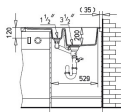

Szállítási információ: Karton doboz (súly: 17kg)

A szifon és a csaptelep nem tartozéka a mosogatónak!

Válasszon mosogatótálcajához illő csaptelepet!

Fontos figyelmeztetés! A termék beépítését megelőzően minden esetben győződjön meg a vásárolt termék pontos méretéről, és a beépítést bízza szakemberre, mert a katalógusban szereplő méretek és adatok a termék fejlesztése miatt és egyéb okokból változhatnak. Ezen ajánlás figyelmen kívül hagyásából esetlegesen bekövetkező károkért a termék gyártóját és forgalmazóját felelősség nem terheli. A katalógusban szereplő képek, illusztrációk, ábrák, színek, leírások és műszaki adatok tájékoztató jellegűek. A gyártók fenntartják maguknak a jogot, hogy a termékeken, különösen azok, színén és műszaki paraméterein változtassanak. Ezért kérjük, hogy a termékek megrendelése előtt a forgalomban lévő mosogatók pontos méretéről, műszaki paraméteréről, jellemzőiről és tartozékairól érdeklődjön a kereskedőnél. A tájékoztató az Európai Unió előírásain alapul.

Colour
Intensity

200mm

Easy_Clean

Food_Safe

Scratch_Proof

**MÉRETEK**

Magasság (mm):

Szélesség (mm): 435

Mélység (mm): 200

Súly (kg): 12,30

SZÍNEK