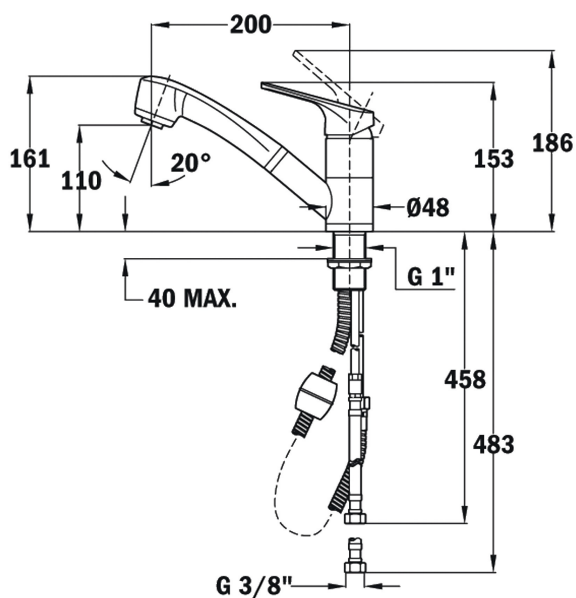

REFERENCIA

REF: 46978020Q

EAN: 8421152090848

JELLEMZŐK

Forgatható kifolyócső
Vízkőmentes perlátor
Kihúzható 2 funkciós fém zuhanyfej
Extra ellenálló flexibilis gégecső
40 mm kerámia vezérlőegység
3/8" flexibilis bekötőcső

MÉRETEK

Magasság (mm): 161

Szélesség (mm):

Mélység (mm):

Súly (kg): 2,12

Anti-Scale
Aerator

Pull_Out_Showers

Resistance

Swivel_Spout

SZÍNEK

46978020Q Metál fekete

46978020CN Króm

46978020CN Homokbézs

46978020CN Karbon