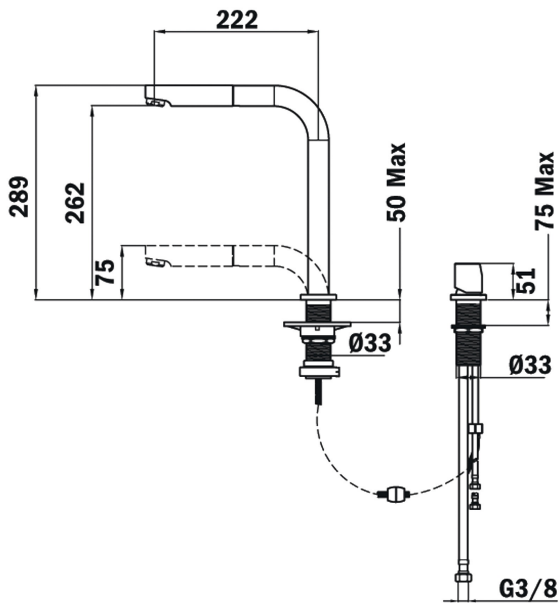

Anti-Scale  
Aerator

Pull\_Out\_Show

Resistance

Swivel\_Spout

## JELLEMZŐK

Speciálisan ablak alatti mosogató tálcákhoz tervezve  
Besüllyeszthető és kihúzható fejes csaptelep  
2 kifolyási magasság: vízésés (289 mm) leengedett (75 mm)  
Forgatható kifolyócső  
Ajánlott 2 lyukas szereléssel (Ø35 mm)  
Vízkömentes perlátor  
Kihúzható 1 funkciós zuhanyfej  
Extra ellenálló flexibilis gégecső  
25 mm kerámia vezérlőegység

## MÉRETEK

**Magasság (mm):** 289

**Szélesség (mm):**

**Mélység (mm):**

**Súly (kg):** 2,5

## SZÍNEK

509830200

Króm