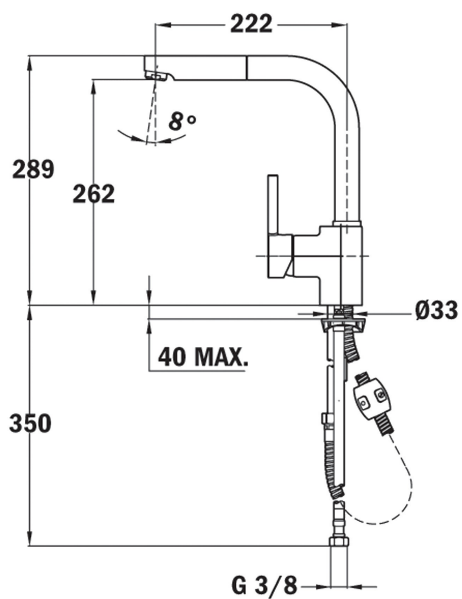

Anti-Scale
Aerator

Pull_Out_Showerhead

Resistance

Swivel_Spout

REFERENCIA

REF: 23938120W

EAN: 8421152134252

JELLEMZŐK

Forgatható kifolyócső
Vízkömentes perlátor
Kihúzható 1 funkciós zuhanyfej
Extra ellenálló flexibilis gégecső
40 mm kerámia vezérlőegység
3/8" flexibilis bekötőcső

MÉRETEK

Magasság (mm): 289

Szélesség (mm):

Mélység (mm):

Súly (kg): 2,7

SZÍNEK

	23938120W	Fehér
	23938120CN	Narancs
	23938120CN	Króm
	23938120CN	Fekete
	23938120CN	Alabástrom
	23938120CN	Metál fekete
	23938120CN	Sárga
	23938120CN	Kék
	23938120CN	Karbon