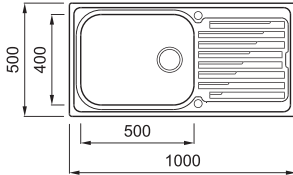

SKY 480

1-medencés mosogatótálca csepegtetővel

Részletes műszaki rajz: QR-kód a 158. oldalon

JELLEMZŐK

Méret (mm)	1000 x 500
Székény méret (mm)	600
Kivágási méret (mm)	980 x 480
Medence mélység (mm)	205
Medence helyzete	Nem megfordítható

Szatén felület medence a jobb oldalt

Szatén felület medence a bal oldalt

LIK480SACDX

LIK480SAC SX

JAVASOLT KIEGÉSZÍTŐK

30 202 203 204 205 297 299