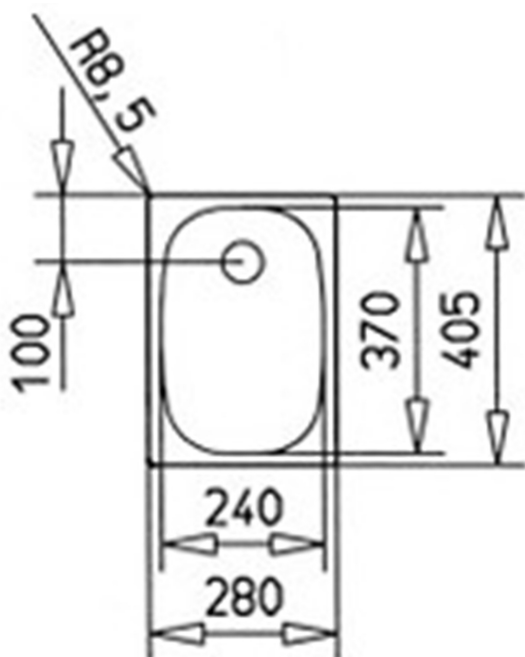

REFERENCIA

REF: 10132001 EAN: 8421152113738

JELLEMZŐK

1 medence
1 ½" lefolyócsomag gumidugóval
Hagyományos, ráépíthető
Méret: 280 x 405 mm
Medence méret: 240 x 370 x 150 mm
A sor közepén álló mosogatószekrény (modul) minimális szélessége: 30 cm.
Anyag: rozsdamentes acél (matt)
Tömítőszalag + rögzítőkarmok mellékelve
Szállítási információ: Karton doboz (súly: 2kg)
A csaptelep nem tartozéka a mosogatónak!

Lifetime warranty

Hygiene

MÉRETEK

Magasság (mm):
Szélesség (mm): 405
Mélység (mm): 150
Súly (kg): 1,08

SZÍNEK