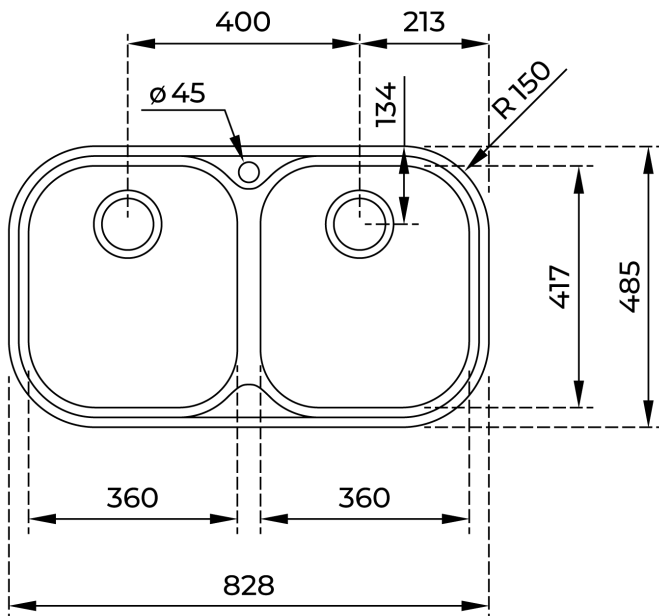

Lifetime warranty

Hygiene

REFERENCIA

REF: 11107038

EAN: 8421152026120

JELLEMZŐK

2 medence

Szűrőkosaras

3 ½" lefolyócsomag

Méretek: 828 x 485 mm

Lekerekített szélek: R150 mm

Medenceméret: 360 x 417 x 170 mm

1 csaptelep furat (Csak a mikrotextúrás változatnál!)

A sor közepén álló mosogatószekrény (modul) minimális szélessége a csaptelephellyel együtt: 80 cm.

Anyag: rozsdamentes acél (fényes vagy mikrotextúrás)

Tömítőszalag + rögzítőkarmok+szifon mellékelve a csomagolásban

szállítási információ: Karton doboz (0.074m³ - 4.9 kg)

A csaptelep nem tartozéka a mosogatónak!

MÉRETEK

Magasság (mm):

Szélesség (mm): 485

Mélység (mm): 170

Súly (kg): 3,56

SZÍNEK

11107038

Microtextured