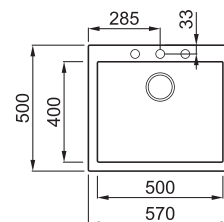

QUADRA 105

1-medencés mosogatótálca

Részletes műszaki rajz: QR-kód a 71. oldalon

JELLEMZŐK

Méret (mm)	570 x 500
Szekrény méret (mm)	600
Kivágási méret (mm)	550 x 480
Medence mélység (mm)	200
Medence helyzete	Nem megfordítható