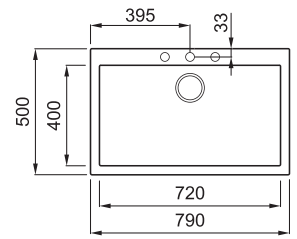

QUADRA 130

JELLEMZŐK

Méret (mm)	790 x 500
Szekrény méret (mm)	800
Kivágási méret (mm)	770 x 480
Medence mélység (mm)	200
Medence helyzete	Nem megfordítható

JAVASOLT KIEGÉSZÍTŐK

ANYAGOK ÉS SZÍNEK

METAL

	M79 Aluminium	LMQ13079
	M78 Espresso	LMQ13078
	M73 Titanium	LMQ13073
	M70 Ghisa	LMQ13070

1-medencés mosogatótálca

Részletes műszaki rajz: QR-kód a 71. oldalon

MATT

	G68 Bianco	LGQ13068
	G48 Cemento	LGQ13048
	G43 Tortora	LGQ13043
	G40 Nero	LGQ13040

CLASSIC

	G62 Bianco Antico	LGQ13062
	G59 Antracite	LGQ13059
	G54 Nero Pietra	LGQ13054
	G52 Bianco Pietra	LGQ13052
	G51 Avena	LGQ13051