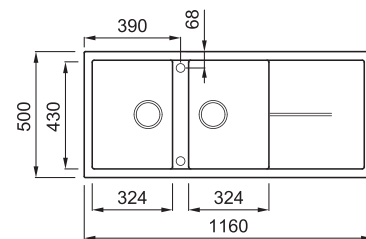

## 2-medencés mosogatótálca csepegtetővel

Részletes műszaki rajz: QR-kód a 91. oldalon

#### JELLEMZŐK

Méret (mm)	<b>1160 x 500</b>
Szekrény méret (mm)	<b>800</b>
Kivágási méret (mm)	<b>1140 x 480</b>
1. Medence mélység (mm)	<b>200</b>
2. Medence mélység (mm)	<b>200</b>
Medence helyzete	<b>Megfordítható</b>