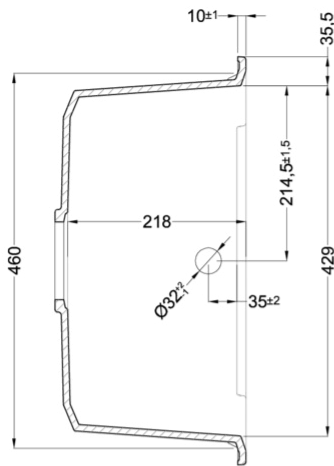

## MÉRETRAJZ

JELLEG 1 medence, gyümölcsmosóval, csepegtetővel

MODELL EASY 325

SZEKRÉNYMÉRET (mm) 600

Munkalapra szerelhető

MÉRET (mm) 780 x 500

KIVÁGÁSI MÉRET (mm) 760 x 480

MEDENCÉK SZÁMA 1.5

# EASY 325

general tolerances where not expressly communicated  $\pm 0.2\%$   
 connection dimensions according to UNI EN 695