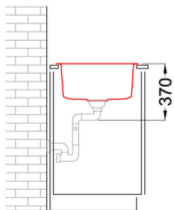

## MÉRETRAJZ

JELLEG 1 medence, gyümölcsmosóval, csepegtetővel

MODELL EASY 325

SZEKRÉNYMÉRET (mm) 600

Munkalapra szerelhető

MÉRET (mm) 780 x 500

KIVÁGÁSI MÉRET (mm) 760 x 480

MEDENCÉK SZÁMA 1.5

# EASY 325

general tolerances where not expressly communicated  $\pm 0.2\%$   
 connection dimensions according to UNI EN 695