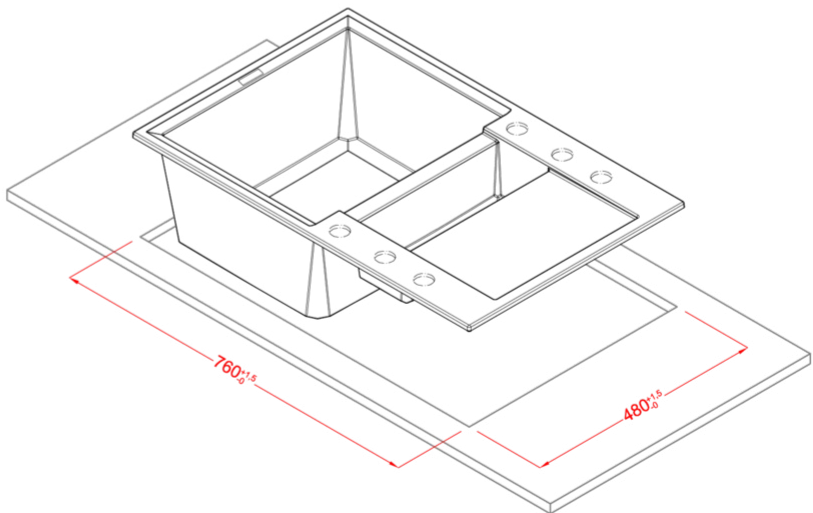

## MÉRETRAJZ

JELLEG 1 medence, gyümölcsmosóval, csepegtetővel

MODELL EASY 325

SZEKRÉNYMÉRET (mm) 600

Munkalapra szerelhető

MÉRET (mm) 780 x 500

KIVÁGÁSI MÉRET (mm) 760 x 480

MEDENCÉK SZÁMA 1.5

# EASY 325

general tolerances where not expressly communicated  $\pm 0.2\%$   
 connection dimensions according to UNI EN 695