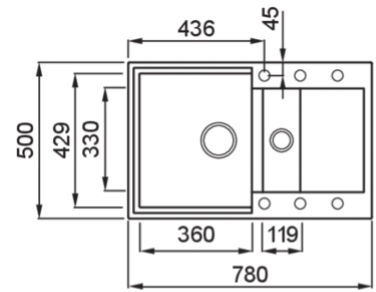

## EASY 325

## MÉRETRAJZ

JELLEG 1 medence, gyümölcsmosóval, csepegtetővel

MODELL EASY 325

SZEKRÉNYMÉRET (mm) 600

Munkalapra szerelhető

MÉRET (mm) 780 x 500

KIVÁGÁSI MÉRET (mm) 760 x 480

MEDENCÉK SZÁMA 1.5

# EASY 325

general tolerances where not expressly communicated  $\pm 0.2\%$   
 connection dimensions according to UNI EN 695