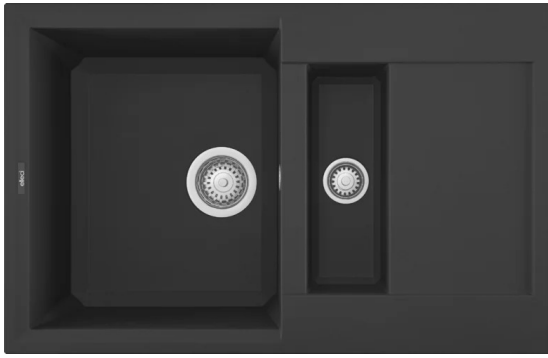

## EASY 325

## MÉRETRAJZ

JELLEG 1 medence, gyümölcsmosóval, csepegtetővel

MODELL EASY 325

SZEKRÉNYMÉRET (mm) 600

Munkalapra szerelhető

MÉRET (mm) 780 x 500

KIVÁGÁSI MÉRET (mm) 760 x 480

MEDENCÉK SZÁMA 1.5