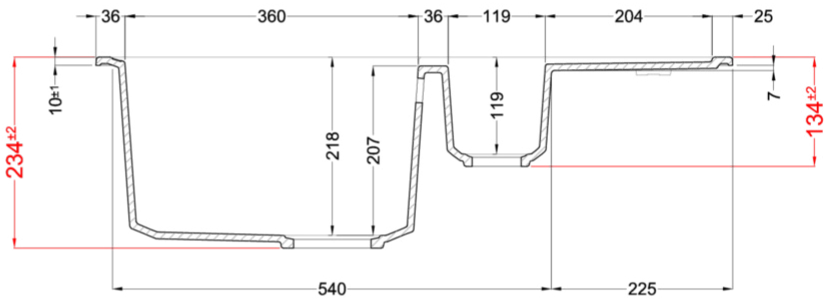

## MÉRETRAJZ

JELLEG 1 medence, gyümölcsmosóval, csepegtetővel

MODELL EASY 325

SZEKRÉNYMÉRET (mm) 600

Munkalapra szerelhető

MÉRET (mm) 780 x 500

KIVÁGÁSI MÉRET (mm) 760 x 480

MEDENCÉK SZÁMA 1.5

# EASY 325

general tolerances where not expressly communicated  $\pm 0.2\%$   
 connection dimensions according to UNI EN 695