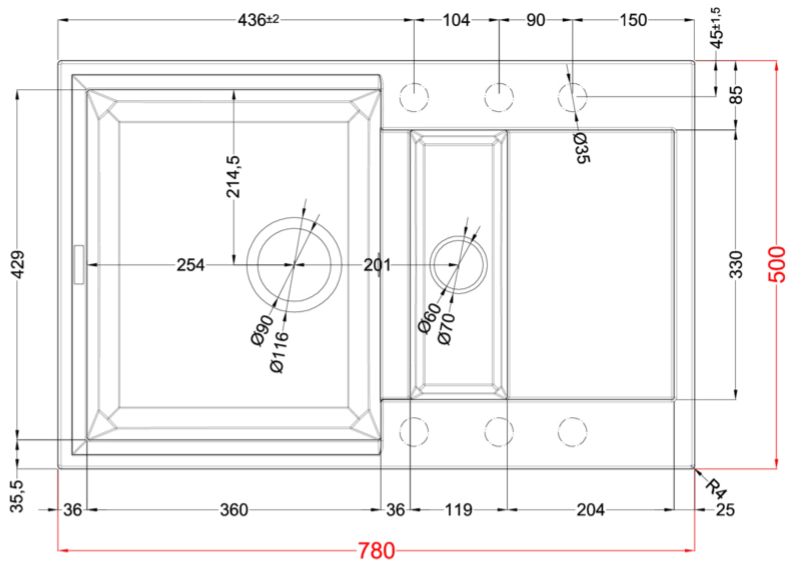

## MÉRETRAJZ

JELLEG 1 medence, gyümölcsmosóval, csepegtetővel

MODELL EASY 325

SZEKRÉNYMÉRET (mm) 600

Munkalapra szerelhető

MÉRET (mm) 780 x 500

KIVÁGÁSI MÉRET (mm) 760 x 480

MEDENCÉK SZÁMA 1.5

# EASY 325

general tolerances where not expressly communicated  $\pm 0.2\%$   
 connection dimensions according to UNI EN 695