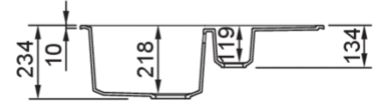

## EASY 325

## MÉRETRAJZ

JELLEG 1 medence, gyümölcsmosóval, csepegtetővel

MODELL EASY 325

SZEKRÉNYMÉRET (mm) 600

Munkalapra szerelhető

MÉRET (mm) 780 x 500

KIVÁGÁSI MÉRET (mm) 760 x 480

MEDENCÉK SZÁMA 1.5

# EASY 325

general tolerances where not expressly communicated  $\pm 0.2\%$   
 connection dimensions according to UNI EN 695