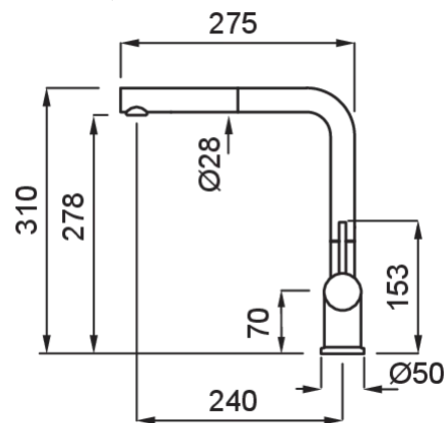

# STREAM PLUS

0

MEGNEVEZÉS	Egykaros csaptelep kihúzható fejjel
MODELL	STREAM PLUS
TALPRÉSZ (mm)	50
KIVÁGÁSI MÉRET (ø35 mm)	35
FORGATHATÓSÁG	360°
KIFOLYÓCSŐ	Stainless Steel 3/8"

## MÉRETRAJZ

**KERATEK<sup>®</sup> plus**  
CERAMIC NANOTECHNOLOGY CN6

**MKKSTP86** K86  
8032557560210

**MKKSTP96** K96  
8032557560227

**MKKSTP99** K99  
8032557560791

**MKKSTP97** K97  
8032557561507

**MKKSTP95** K95  
8032557561514