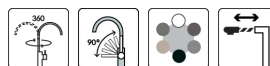

TRAIL PLUS

0

MEGNEVEZÉS	Csapterlep kihúzható fejjel
MODELL	TRAIL PLUS
TALPRÉSZ (mm)	50
KIVÁGÁSI MÉRET ø35 mm	35
FORGATHATÓSÁG	360°
KIFOLYÓCSŐ	Stainless Steel 3/8"

MÉRETRAJZ

KERATEK[®] plus
CERAMIC NANOTECHNOLOGY CN6