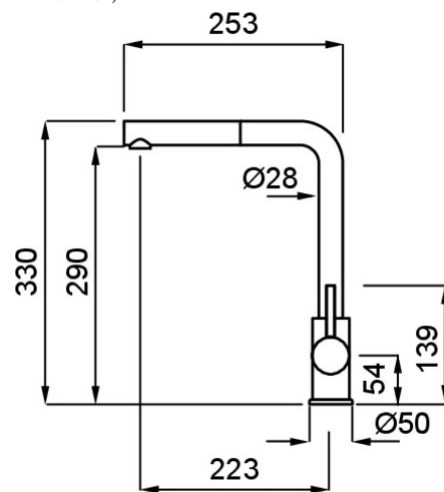

TRAIL PLUS

0

MEGNEVEZÉS	Csapterlep kihúzható fejjel
MODELL	TRAIL PLUS
TALPRÉSZ (mm)	50
KIVÁGÁSI MÉRET ø35 mm	35
FORGATHATÓSÁG	360°
KIFOLYÓCSŐ	Stainless Steel 3/8"

MÉRETRAJZ

KERATEK[®] plus
CERAMIC NANOTECHNOLOGY CN6