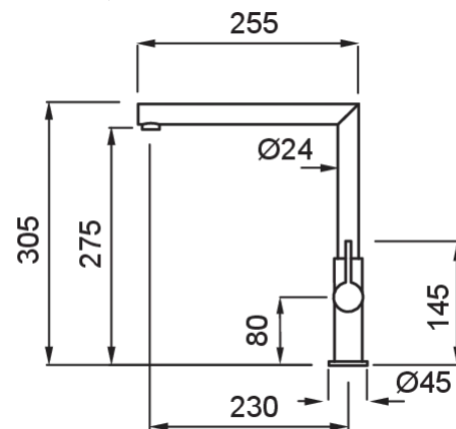

ARES

MÉRETRAJZ

0

MEGNEVEZÉS Egykaros modern csaptelep

MODELL ARES

TALPRÉSZ (mm) 45

KIVÁGÁSI MÉRET ø35 mm 35

FORGATHATÓSÁG 360°

KIFOLYÓCSŐ Stainless Steel 3/8"

KERATEK[®] plus
CERAMIC NANOTECHNOLOGY CN6

MKKARE86 K86
8032557560098

MKKARE96 K96
8032557560104

GRANITEK[®]
NATURAL GRANITE EFFECT

METAL

MMKARE73 M73
8031873550325

MMKARE79 M79
8031873550554