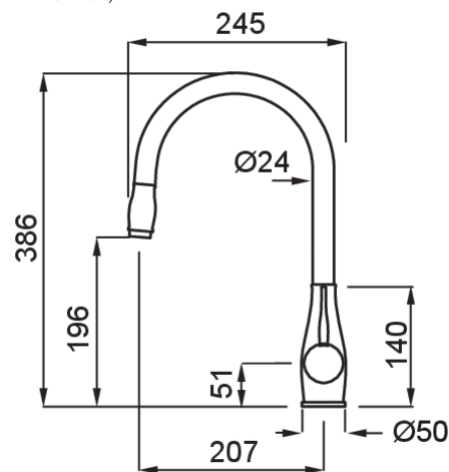

NEVA

0

MEGNEVEZÉS	Egykaros ívelt csaptelep kihúzható fejjel
MODELL	NEVA
TALPRÉSZ (mm)	50
KIVÁGÁSI MÉRET (ø35 mm)	35
FORGATHATÓSÁG	360°
KIFOLYÓCSŐ	Stainless Steel 3/8"

MÉRETRAJZ

GRANITEK[®]

NATURAL GRANITE EFFECT